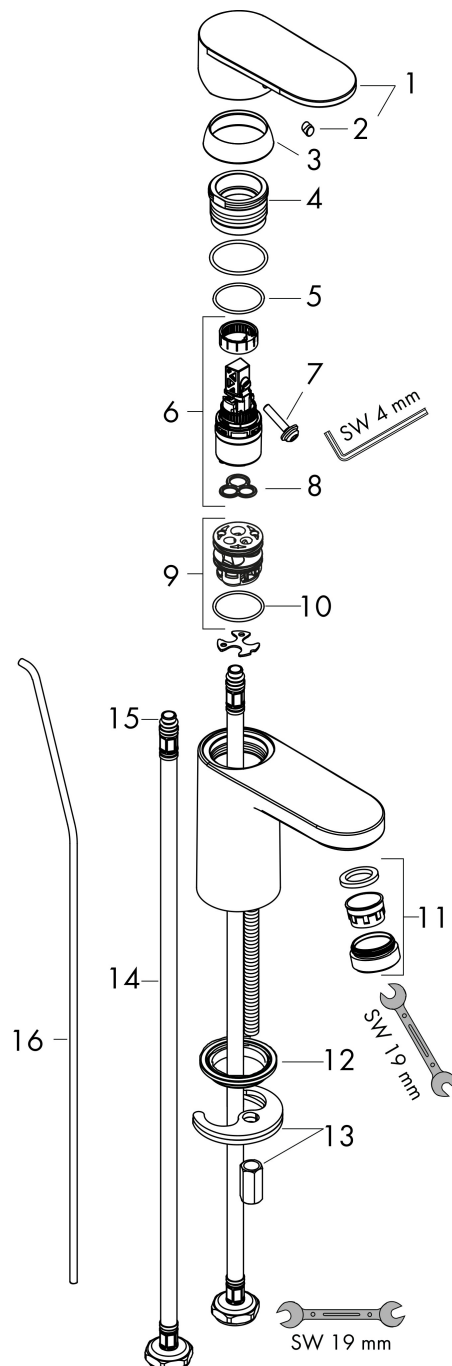

Merk	hansgrohe
Artikelnaam	Vernis Blend ééngreeps wastafelmengkraan 70 CoolStart met PopUp trekwaste
Art.nr.	71584670
Oppervlakte	Mat zwart
Netto prijs	112,58 EUR

Explosietekening voor bouwjaar: >04/21