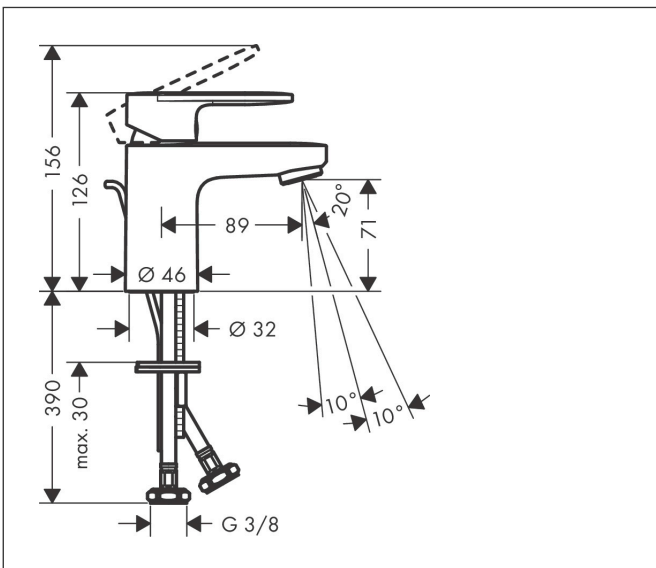

| | |
|-------------|--|
| Merk | hansgrohe |
| Artikelnaam | Vernis Blend ééngreeps wastafelmengkraan 70 CoolStart met PopUp trekwaste |
| Art.nr. | 71584670 |
| Oppervlakte | Mat zwart |
| Netto prijs | 112,58 EUR |

Product foto

Kenmerken

- ComfortZone: 70
- voorsprong uitloop 89 mm
- uitloophoogte: 71 mm
- greepvariant: rechte greep
- vaste uitloop
- straalsoort: normale straal
- verstelbare perlator
- maximale doorstroomhoeveelheid bij 3 bar: 5 l/min
- keramisch kardoes
- pop-up afvoergarnituur G 1 ¼
- materiaal afvoergarnituur: synthetisch
- koud water met de greep in de middenpositie, bespaart energie en kosten
- EU taxonomie: max 6l/min - draagt substantieel bij aan duurzaamheid

Maat tekeningen

Technologie

Certificaat

Merk hansgrohe
 Artikelnaam **Vernis Blend** ééngreeps wastafelmengkraan 70 CoolStart met PopUp trekwaste
 Art.nr. 71584670
 Oppervlakte Mat zwart
 Netto prijs 112,58 EUR