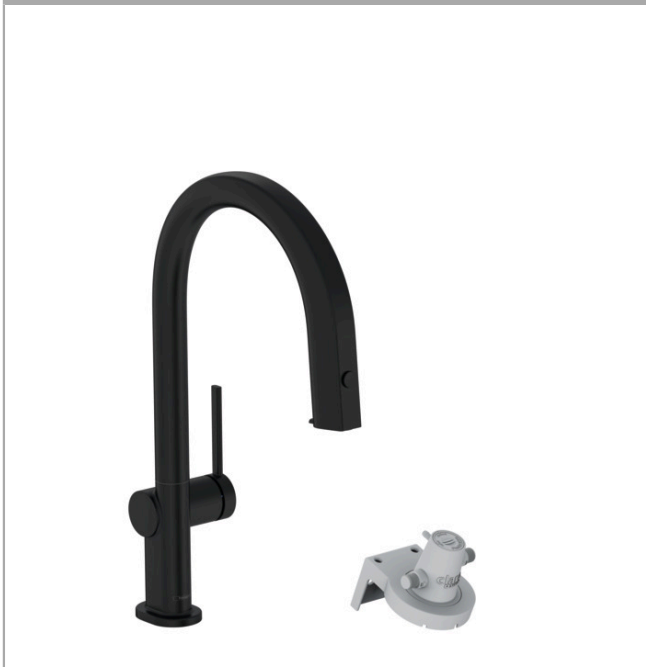

Designprijzen

Productfoto