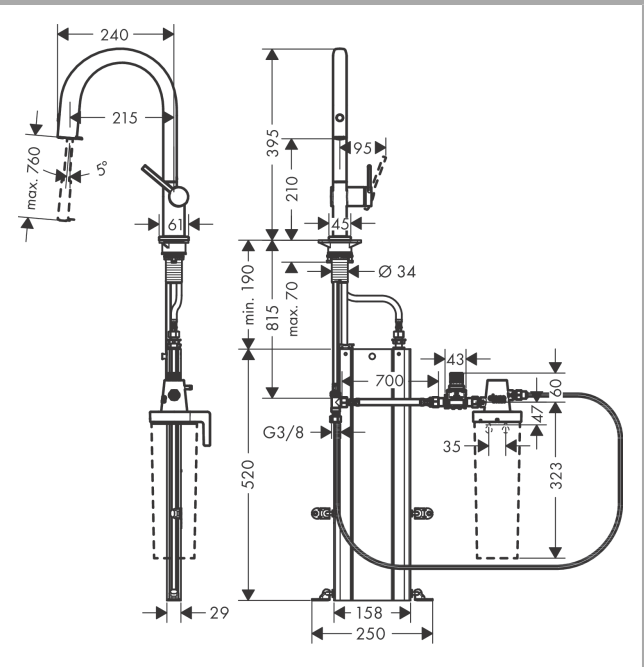

Maattekening