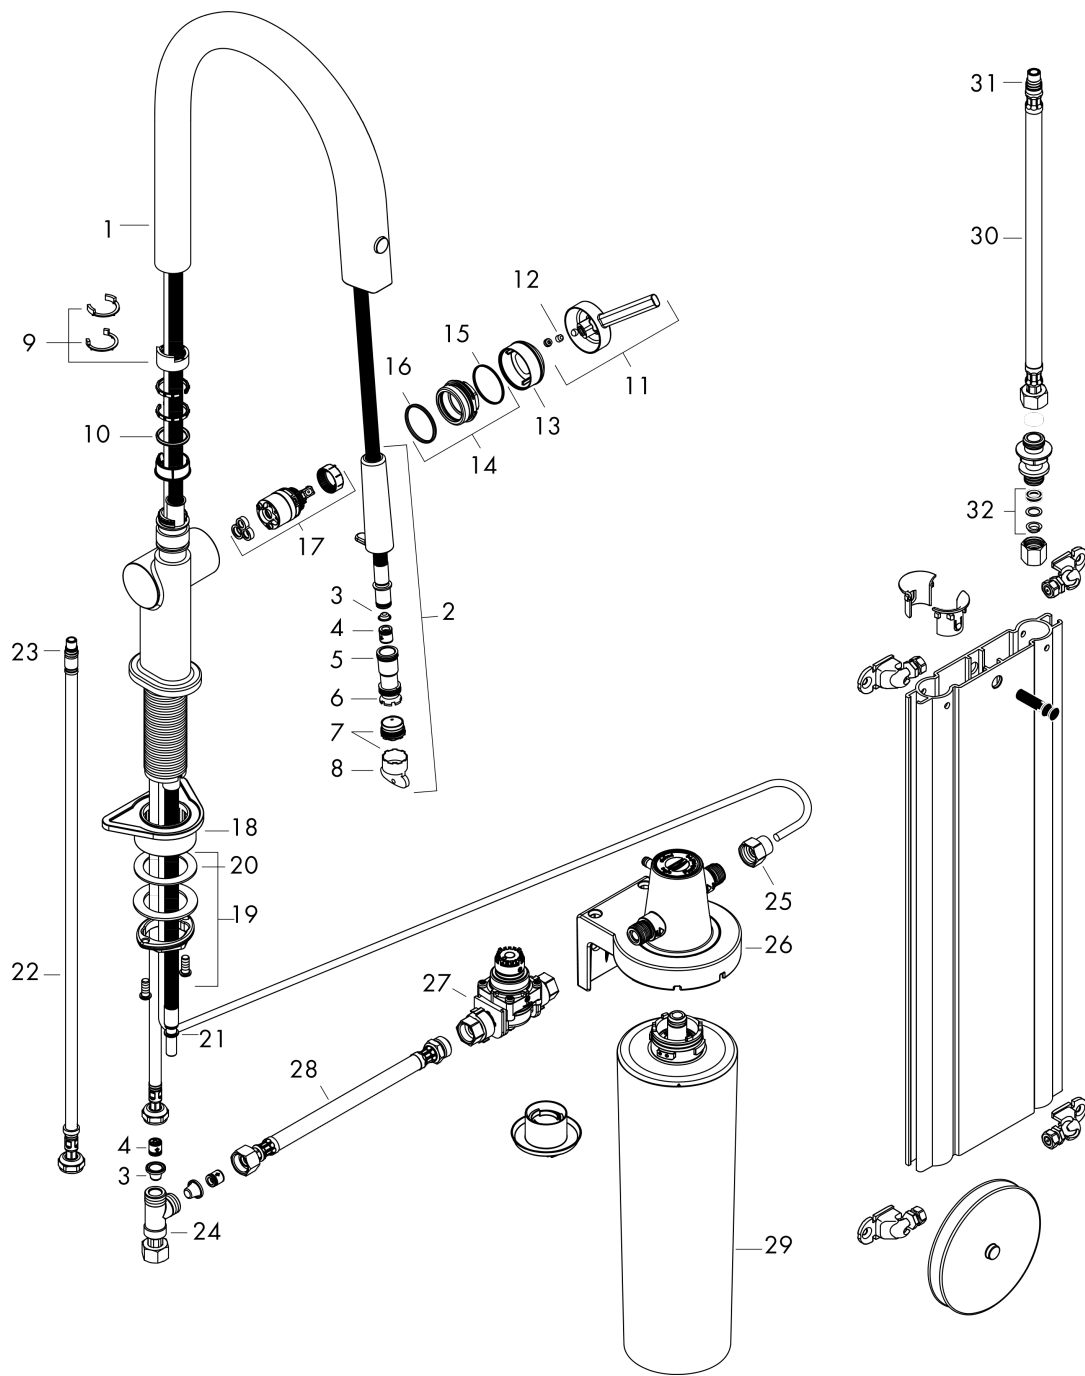

Explosietekening

Bouwjaar: >03/22

Aqittura M91
filter systeem 210, uittrekbare uitloop, 1jet, sBox
 Finish: **Mat zwart** Artikelnummer: **76826670**

Reserveonderdelenlijst

Bouwjaar: >03/22

Regel	Beschrijving	Artikelnummer	Prijs incl. BTW	VE
1	uitloop compl.	94713670	234,26 €	1
2	vuistdouche	94512000	44,65 €	1
3	zeef	98516000	4,96 €	1
4	terugslagklep DW 10	96456000	8,11 €	1
5	O-ring 13x1,5	98475000	2,90 €	1
6	O-Ring 12x2,5	98230000	2,90 €	1
7	straalschijf	93748000	22,39 €	1
8	servicesleutel	93750000	8,11 €	1
9	aanslagringset (110° / 150°)	94513000	55,90 €	1
10	O-ring 21x2,5	98211000	2,90 €	1
11	greep	93736670	51,79 €	1
12	inbusschroef M5x5	98446000	2,90 €	1
13	afdekkap	93737000	35,82 €	1
14	moer	93738000	44,65 €	1
15	O-ring 29x2	98391000	2,90 €	1
16	O-ring 30x1,5	98433000	2,90 €	1
17	kardoes compl.	93740000	85,55 €	1
18	bevestigingsmateriaal	97523000	4,96 €	1
19	schachtbevestigingsset compl. (speciaal)	93253000	17,91 €	1
20	stelring	97548000	2,90 €	1
21	slang	93754000	99,58 €	1
22	aansluitslang 900 mm M8x0,75 G3/8	93746000	35,82 €	1
23	O-ring 6,6x1,6	93019000	2,90 €	1
24	T-stuk	94707000	123,78 €	1
25	adapterset	94710000	44,65 €	1
26	wandhouder	94709000	123,78 €	1
27	pressure reducer	94708000	156,09 €	1
28	aansluitslang 700 mm G3/8 x G3/8	95896000	55,90 €	1
29	Filter met actieve kool en mineralisering (Harmony)	76828000	-	1
30	aansluitslang 450 mm M10x1 G3/8	96507000	35,82 €	1
31	O-ring 8x1,5	98423000	2,90 €	1
32	klemverbinding	96099000	8,11 €	1