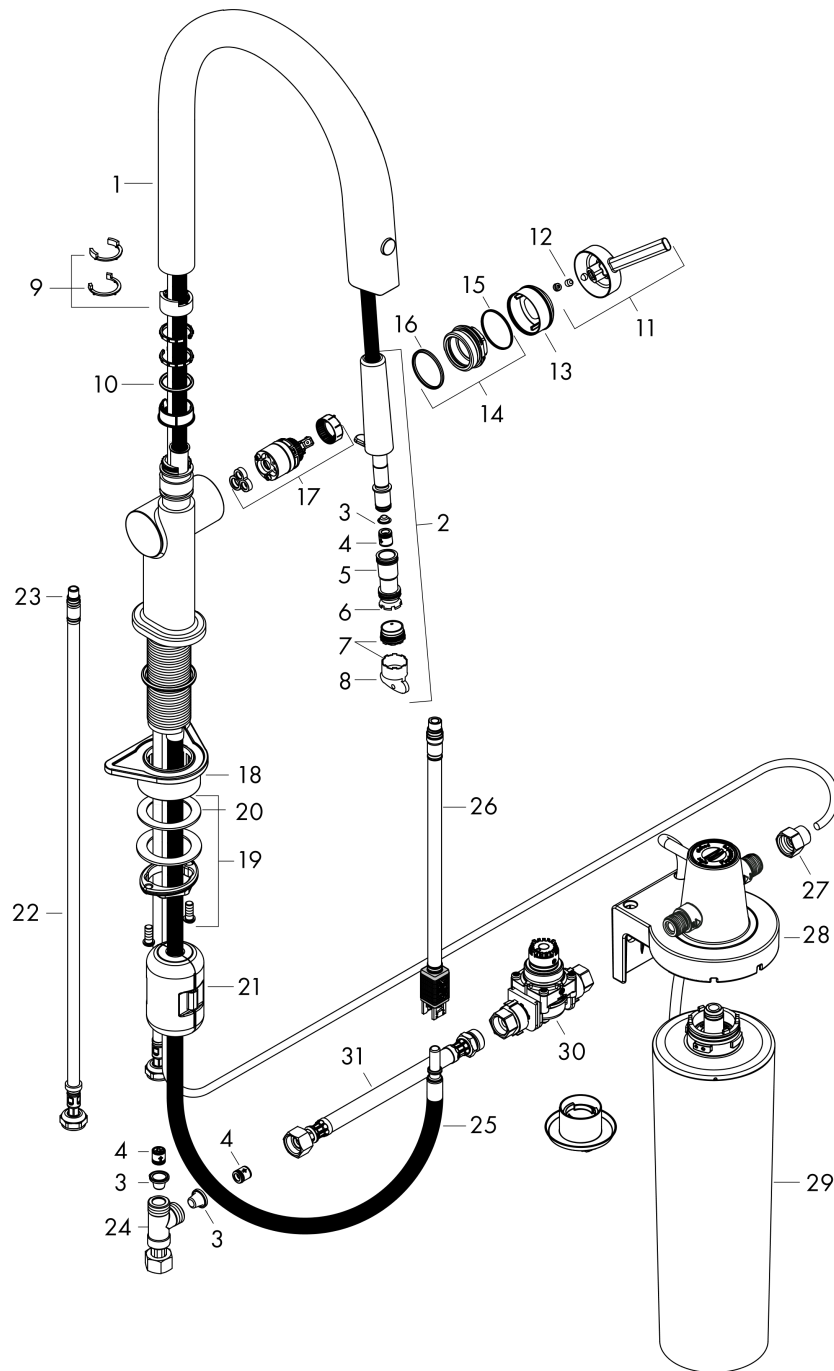

Explosietekening

Bouwjaar: >06/22

Aqittura M91
keukenkraan uittrekbare uitloop, starter set
 Finish: **chrom** Artikelnummer: **76801000**

Reserveonderdelenlijst

Bouwjaar: >06/22

Regel	Beschrijving	Artikelnummer	Prijs incl. BTW	VE
1	uitloop compl.	94713000	156,09 €	1
2	vuistdouche	94512000	44,65 €	1
3	zeef	98516000	4,96 €	1
4	terugslagklep DW 10	96456000	8,11 €	1
5	O-ring 13x1,5	98475000	2,90 €	1
6	O-Ring 12x2,5	98230000	2,90 €	1
7	straalschijf	93748000	22,39 €	1
8	servicesleutel	93750000	8,11 €	1
9	aanslagringset (110° / 150°)	94513000	55,90 €	1
10	O-ring 21x2,5	98211000	2,90 €	1
11	greep	93736000	35,82 €	1
12	inbusschroef M5x5	98446000	2,90 €	1
13	afdekkap	93737000	35,82 €	1
14	moer	93738000	44,65 €	1
15	O-ring 29x2	98391000	2,90 €	1
16	O-ring 30x1,5	98433000	2,90 €	1
17	kardoes compl.	93740000	85,55 €	1
18	bevestigingsmateriaal	97523000	4,96 €	1
19	schachtbevestigingsset compl. (Ø 34)	95049000	14,04 €	1
20	stelring	97548000	2,90 €	1
21	gewicht	92500000	35,82 €	1
22	aansluitslang 900 mm M8x0,75 G3/8	93746000	35,82 €	1
23	O-ring 6,6x1,6	93019000	2,90 €	1
24	T-stuk	94707000	123,78 €	1
25	slang	93745000	70,30 €	1
26	slang	94714000	44,65 €	1
27	adapterset	94710000	44,65 €	1
28	wandhouder	94709000	123,78 €	1
29	Filter met actieve kool en mineralisering (Harmony)	76828000	-	1
30	pressure reducer	94708000	156,09 €	1
31	aansluitslang 700 mm G3/8 x G3/8	95896000	55,90 €	1
a	Debietmeter	76818000	-	1