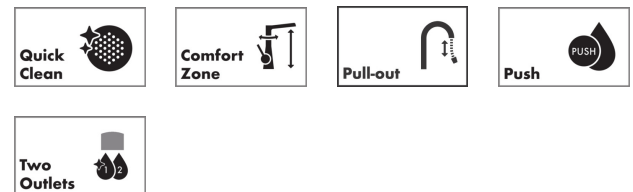

Aqittura M91
keukenkraan uittrekbare uitloop, starter set
 Finish: **chrom** Artikelnummer: **76801000**

Beschrijving

- bestaat uit: ééngreeps keukenmengkraan, filterkop, mineraliseringskardoes Harmony met filter
- draaibereik 60°, 110° of 150°, instelbaar in 3 standen
- laminaire straal
- maximale doorstroomhoeveelheid bij 3 bar: 6,5 l/min
- keramisch kardoes
- eenvoudige montage dankzij de G 3/8 flexibele aansluitslangen
- uittrek lengte tot 50 cm
- boren van een kraangat Ø 35 vereist
- gescheiden watertoevoer voor gefilterd en ongefilterd water
- gefilterd plat drinkwater via de drukknop op de uitloop
- filtercapaciteit: 300 l
- Filteraansluiting: G 3/8 ingang en uitgang
- maximale hoeveelheid (gefilterd water): 1,8 l/min
- Kiwa K6161_Mechanical Mixers EN817

Artikeldetails

Vrijblijvende advies verkoopprijs excl. BTW	572,40 €
Vrijblijvende advies verkoopprijs incl. BTW	692,60 €

Technologie

Designprijzen

Productfoto

Maattekening

Aqittura M91
keukenkraan uittrekbare uitloop, starter set
 Finish: **chrom** Artikelnummer: **76801000**