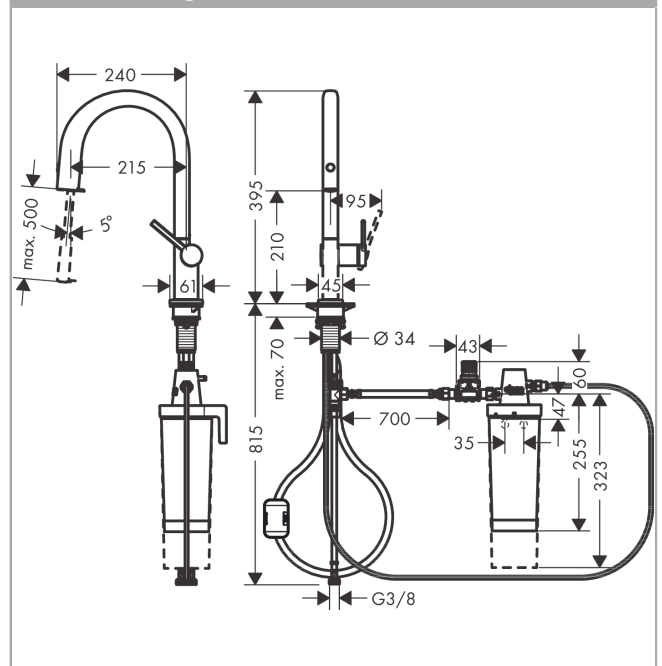

Artikeldetails

Vrijblijvende advies verkoopprijs excl. BTW	572,40 €
Vrijblijvende advies verkoopprijs incl. BTW	692,60 €

Technologie

Designprijzen

Productfoto

Maattekening

Aqittura M91
keukenkraan uittrekbare uitloop, starter set
 Finish: **chrom** Artikelnummer: **76801000**

Explosietekening

Bouwjaar: >06/22

Aqittura M91
keukenkraan uittrekbare uitloop, starter set
 Finish: **chrom** Artikelnummer: **76801000**

Reserveonderdelenlijst

Bouwjaar: >06/22

Regel	Beschrijving	Artikelnummer	Prijs incl. BTW	VE
1	uitloop compl.	94713000	156,09 €	1
2	vuistdouche	94512000	44,65 €	1
3	zeef	98516000	4,96 €	1
4	terugslagklep DW 10	96456000	8,11 €	1
5	O-ring 13x1,5	98475000	2,90 €	1
6	O-Ring 12x2,5	98230000	2,90 €	1
7	straalschijf	93748000	22,39 €	1
8	servicesleutel	93750000	8,11 €	1
9	aanslagringset (110° / 150°)	94513000	55,90 €	1
10	O-ring 21x2,5	98211000	2,90 €	1
11	greep	93736000	35,82 €	1
12	inbusschroef M5x5	98446000	2,90 €	1
13	afdekkap	93737000	35,82 €	1
14	moer	93738000	44,65 €	1
15	O-ring 29x2	98391000	2,90 €	1
16	O-ring 30x1,5	98433000	2,90 €	1
17	kardoes compl.	93740000	85,55 €	1
18	bevestigingsmateriaal	97523000	4,96 €	1
19	schachtbevestigingsset compl. (Ø 34)	95049000	14,04 €	1
20	stelring	97548000	2,90 €	1
21	gewicht	92500000	35,82 €	1
22	aansluitslang 900 mm M8x0,75 G3/8	93746000	35,82 €	1
23	O-ring 6,6x1,6	93019000	2,90 €	1
24	T-stuk	94707000	123,78 €	1
25	slang	93745000	70,30 €	1
26	slang	94714000	44,65 €	1
27	adapterset	94710000	44,65 €	1
28	wandhouder	94709000	123,78 €	1
29	Filter met actieve kool en mineralisering (Harmony)	76828000	-	1
30	pressure reducer	94708000	156,09 €	1
31	aansluitslang 700 mm G3/8 x G3/8	95896000	55,90 €	1
a	Debietmeter	76818000	-	1