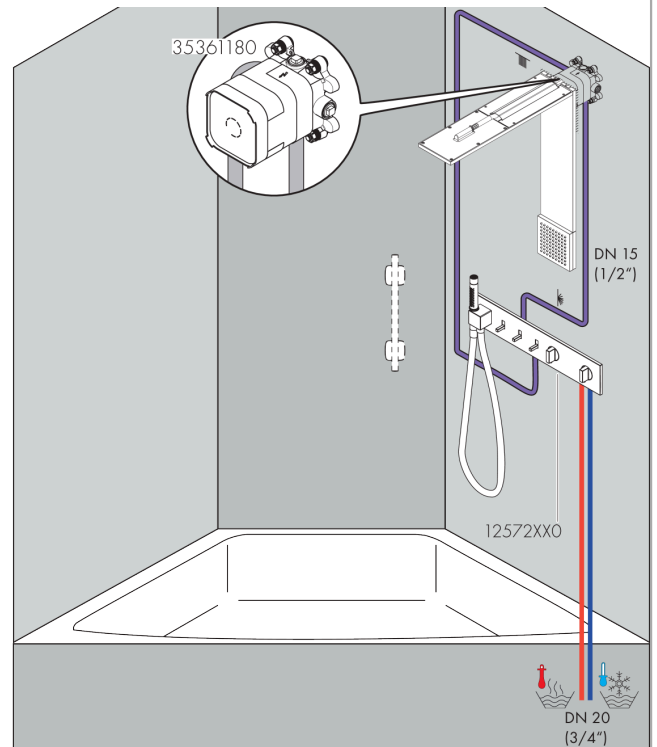

AXOR ShowerComposition
douchemodule 110/220 1jet met schouderdouche
Finish: **Mat zwart** Artikelnummer: **12593670**

Inbouwvoorbeeld