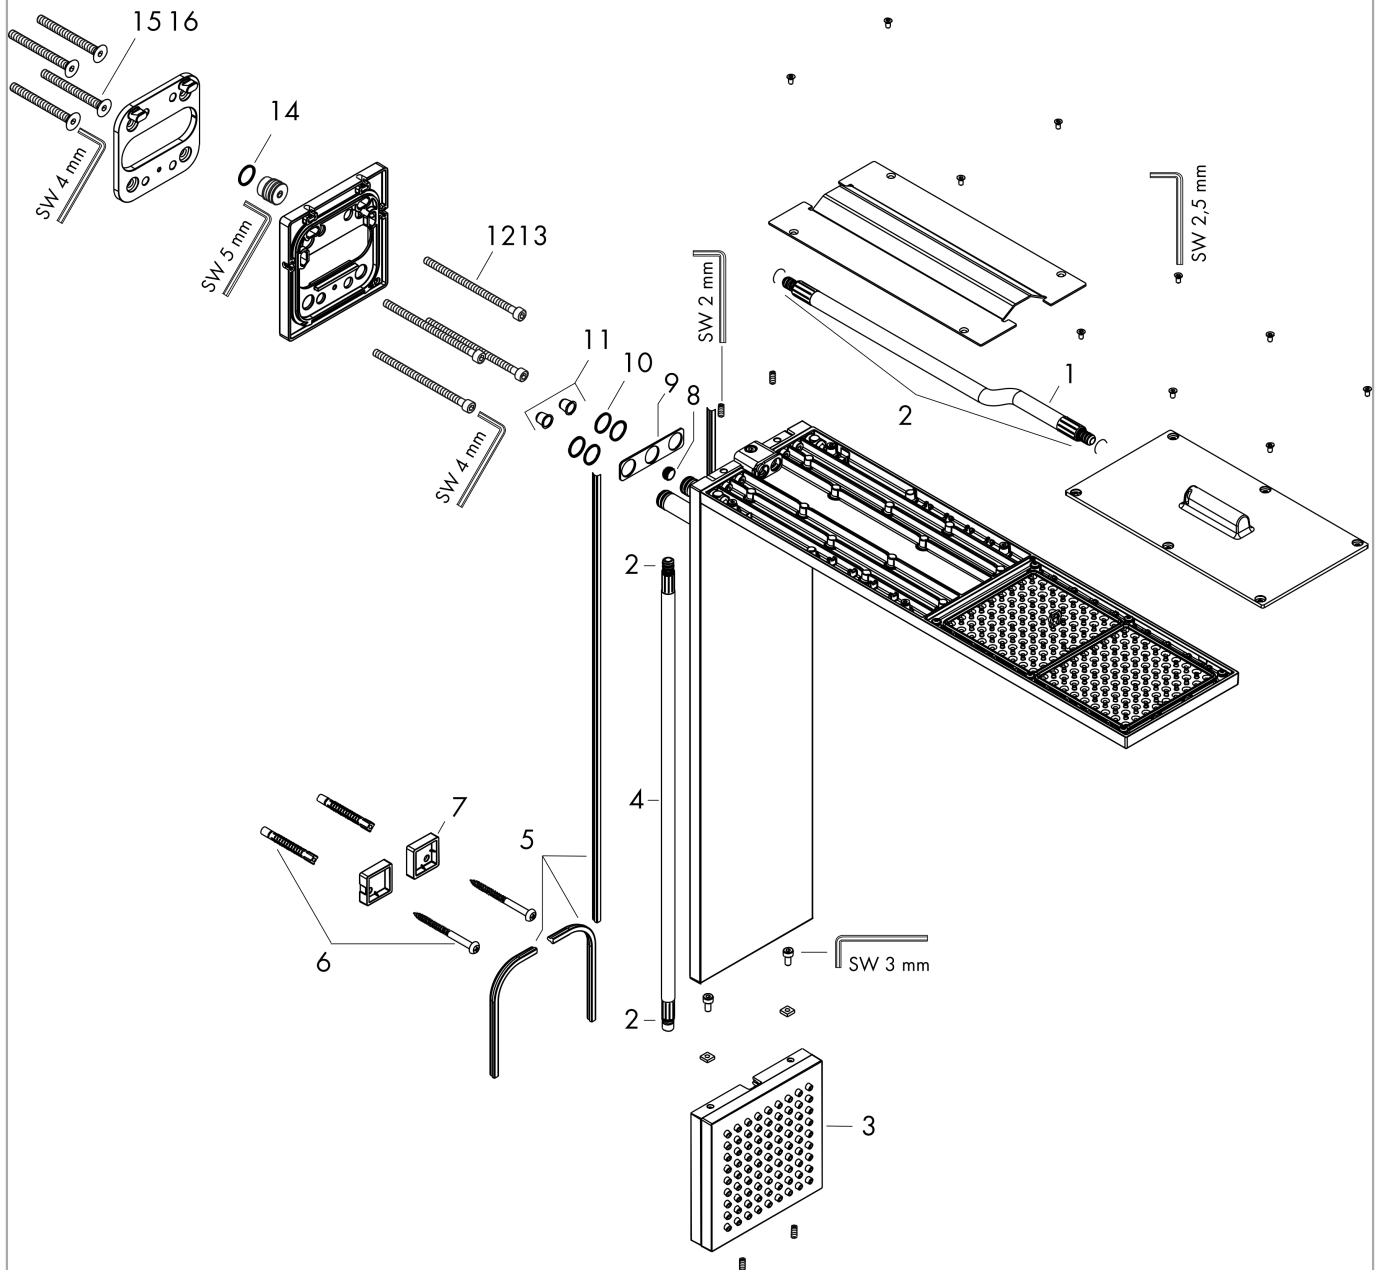

AXOR ShowerComposition
douchemodule 110/220 1jet met schouderdouche
Finish: **Mat zwart** Artikelnummer: **12593670**

Explosietekening

Bouwjaar: >10/23

AXOR ShowerComposition
douchemodule 110/220 1jet met schouderdouche
Finish: **Mat zwart** Artikelnummer: **12593670**

Reserveonderdelenlijst

Bouwjaar: >10/23

Regel	Beschrijving	Artikelnummer	Prijs incl. BTW	VE
1	aansluitslang	87136000	-	1
2	O-ring 21x2	98205000	4,96 €	1
3	Zijdouches	87137670	476,86 €	1
4	aansluitslang	87135000	-	1
5	dichting	97530000	4,96 €	1
6	bevestigingsmateriaal	96179000	11,13 €	1
7	wandhouder	87133000	-	1
8	doorstroombegrenzer (9 l/min)	95659000	8,11 €	1
9	schijf	87134000	-	1
10	O-ring 10x1,5	98123000	2,90 €	1
11	zeef	93967000	2,90 €	1
12	cilinderkopschroef M5x90	87132000	-	1
13	cilinderkopschroef M5x75	87131000	-	1
14	O-ring 14x2	98129000	2,90 €	1
15	schroef M6x80	87130000	-	1
16	schroef M6x60	87129000	-	1
a	Inbouwdelen	35361180	-	1