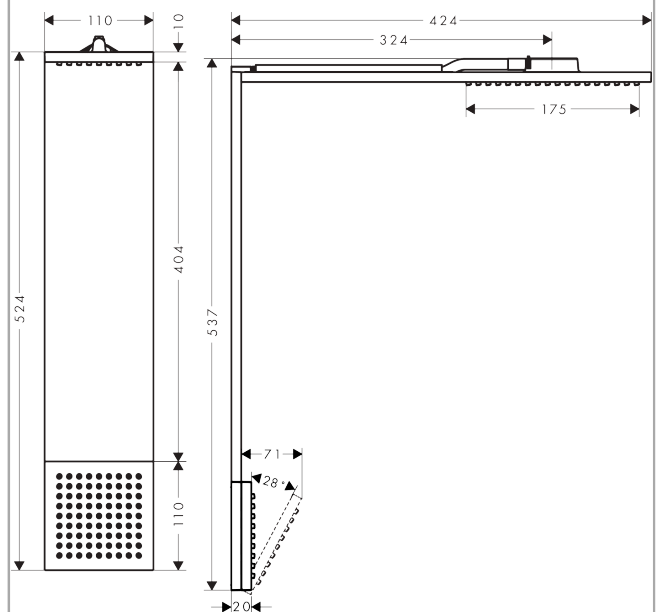

AXOR ShowerComposition
douchemodule 110/220 1jet met schouderdouche
 Finish: **Mat zwart** Artikelnummer: **12593670**

Beschrijving

- bestaat uit: hoofddouche, schouderdouche
- straalplaatoppervlak: 110 x 220 mm
- lengte douchearm: 324 mm
- voorsprong: 424 mm
- straalsoort hoofddouche: PowderRain
- doorstroomhoeveelheid PowderRain-straal bij 3 bar: 12 l/min
- materiaal straalplaat: metaal
- straalsoort schouderdouche PowderRain
- doorstroomhoeveelheid van schouderdouche bij 3 bar: 6,3 l/min
- minimale bedrijfsdruk: 2 bar
- maximale bedrijfsdruk: 6 bar
- gelijktijdig gebruik van hoofd- en schouderdouche mogelijk
- aansluiting: inbouwdeel
- Kiwa K6053_Showers EN1112

Artikeldetails

Vrijblijvende advies verkoopprijs excl. BTW	2.660,00 €
Vrijblijvende advies verkoopprijs incl. BTW	3.218,60 €

Technologie

Designprijzen

Productfoto

Maattekening

AXOR ShowerComposition
douchemodule 110/220 1jet met schouderdouche
 Finish: **Mat zwart** Artikelnummer: **12593670**

Doorstroomdiagram

De verbruikswaarden werden in overeenstemming met de praktijk met de bijbehorende armaturen (thermostaat/mengkraan/inbouwventiel) gemeten.

AXOR ShowerComposition
douchemodule 110/220 1jet met schouderdouche
 Finish: **Mat zwart** Artikelnummer: **12593670**