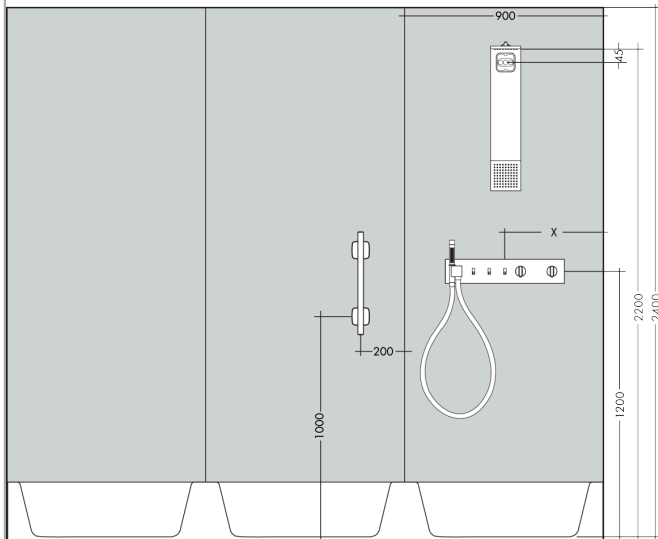

AXOR ShowerComposition
douchemodule 110/220 1jet met schouderdouche
Finish: **Mat zwart** Artikelnummer: **12593670**

Inbouwvoorbeeld