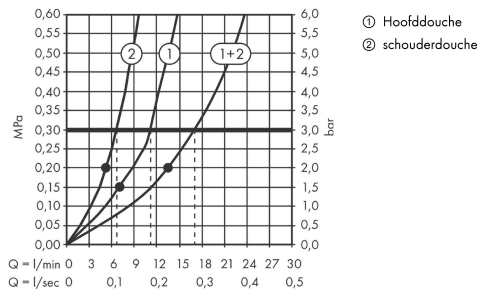

AXOR ShowerComposition
douchemodule 110/220 1jet met schouderdouche
Finish: **Mat zwart** Artikelnummer: **12593670**

Doorstroomdiagram

De verbruikswaarden werden in overeenstemming met de praktijk met de bijbehorende armaturen (thermostaat/mengkraan/inbouwventiel) gemeten.