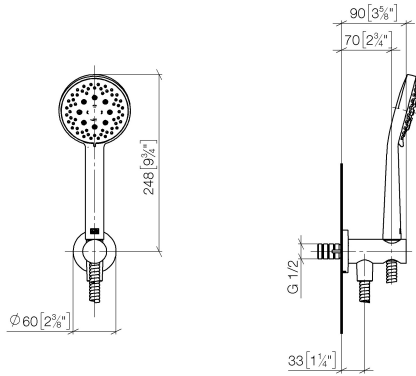

# Schlauchbrausegarnitur mit integriertem Brausehalter FlowReduce - Dark Platinum gebürstet

SERIENSPEZIFISC  
,,

27 813 660 Produktversion ab 01.09.2025

- Brausekopf Ø 100 mm
- Dreifach bzw. fünffach verstellbar: PURIFY RAIN, COMPACT SOFT FLOW, COMPACT AQUAPRESSURE FLOW, Durchfluss max. 6,8 l/min (bei 3 Bar)
- Funktion ab: 6 l/min
- Eigensicher gegen Rückfließen
- mit Antikalk-System
- Metallbrauseschlauch 1250 mm mit integriertem Verdreherschutz

#### Technische Daten:

- Rosette Ø 60 mm
- Anschluss 1/2"

Schlauchbrausegarnitur mit integriertem Brausehalter FlowReduce - Dark  
Platinum gebürstet

SERIENSPEZIFISC  
,,

27 813 660 Produktversion ab 01.09.2025

mm [inches]

27 813 660 Produktversion ab 01.09.2025

## Ersatzteilstückliste

Nr.	Artikelnummer	Benennung	Verbaumenge	Lieferzeit
7	90 27 66 029 00-99	Rosette Ø 60 x 9,5 mm - Dark Platinum gebürstet	1,00	20
10	90 14 20 026 00 90	Dichtung 14 x 8 x 2 mm Centellen WS 3820 -	1,00	2
2	09 18 40 216 90	Hülse 29 x 32 x 29 mm -	1,00	2
5	90 23 01 131 00 90	Rückflussverhinderer -	1,00	2
3	90 11 03 137 00-99	Wandanschlussbogen mit Brausehalter inkl. Befestigungssatz Ø 33,5 x 93 mm - Dark Platinum gebürstet	1,00	20
8	90 24 03 325 00 90	Nippel	1,00	2
4	09 14 10 213 90	O-Ring EPDM 70 12,0 x 1,5 mm -	1,00	2
9	04 31 11 115 00 90	Beutel m. Gewindestift M4 x 20 mm -	1,00	2
6	90 31 11 112 00 90	Befestigung Gewindestift M5 x 6 mm -	1,00	2
11	90 30 02 008 00-99	Schlauch mit Konus 1/2" x 1/2" x 1250 mm - Dark Platinum gebürstet	1,00	20
1	90 12 11 143 30-99	Brause	1,00	-