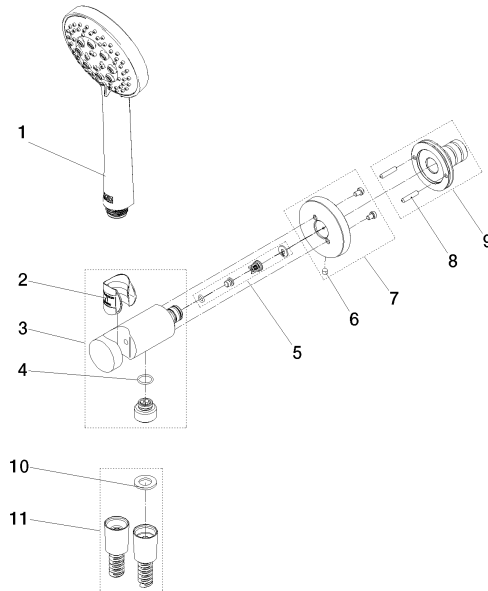

# Schlauchbrausegarnitur mit integriertem Brausehalter FlowReduce - Dark Platinum gebürstet

SERIENSPEZIFISC  
,,

27 813 660 Produktversion ab 01.09.2025

- Brausekopf Ø 100 mm
- Dreifach bzw. fünffach verstellbar: PURIFY RAIN, COMPACT SOFT FLOW, COMPACT AQUAPRESSURE FLOW, Durchfluss max. 6,8 l/min (bei 3 Bar)
- Funktion ab: 6 l/min
- Eigensicher gegen Rückfließen
- mit Antikalk-System
- Metallbrauseschlauch 1250 mm mit integriertem Verdreherschutz

#### Technische Daten:

- Rosette Ø 60 mm
- Anschluss 1/2"

Schlauchbrausegarnitur mit integriertem Brausehalter FlowReduce - Dark  
Platinum gebürstet

SERIENSPEZIFISC  
,,

27 813 660 Produktversion ab 01.09.2025

mm [inches]

27 813 660 Produktversion ab 01.09.2025

## Ersatzteilstückliste

Nr.	Artikelnummer	Benennung	Verbaumenge	Lieferzeit
7	90 27 66 029 00-99	Rosette Ø 60 x 9,5 mm - Dark Platinum gebürstet	1,00	20
10	90 14 20 026 00 90	Dichtung 14 x 8 x 2 mm Centellen WS 3820 -	1,00	2
2	09 18 40 216 90	Hülse 29 x 32 x 29 mm -	1,00	2
5	90 23 01 131 00 90	Rückflussverhinderer -	1,00	2
3	90 11 03 137 00-99	Wandanschlussbogen mit Brausehalter inkl. Befestigungssatz Ø 33,5 x 93 mm - Dark Platinum gebürstet	1,00	20
8	90 24 03 325 00 90	Nippel	1,00	2
4	09 14 10 213 90	O-Ring EPDM 70 12,0 x 1,5 mm -	1,00	2
9	04 31 11 115 00 90	Beutel m. Gewindestift M4 x 20 mm -	1,00	2
6	90 31 11 112 00 90	Befestigung Gewindestift M5 x 6 mm -	1,00	2
11	90 30 02 008 00-99	Schlauch mit Konus 1/2" x 1/2" x 1250 mm - Dark Platinum gebürstet	1,00	20
1	90 12 11 143 30-99	Brause	1,00	-