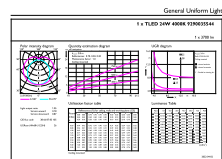

Fotometrische gegevens