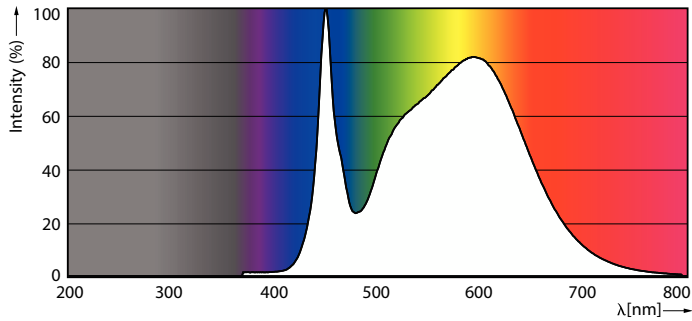

Fotometrische gegevens

© 2021 Philips Lighting B.V. Page 1/1

Spectral Power Distribution Colour - MAS LEDtube HF 1500mm UO 24W840 T8