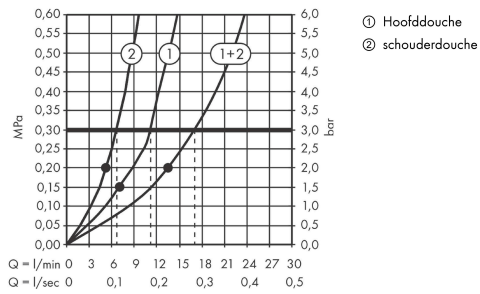

AXOR ShowerComposition
douchemodule 110/220 1jet met schouderdouche
Finish: **chrom**   Artikelnummer: **12593000**

Doorstroomdiagram

De verbruikswaarden werden in overeenstemming met de praktijk met de bijbehorende armaturen (thermostaat/mengkraan/inbouwventiel) gemeten.