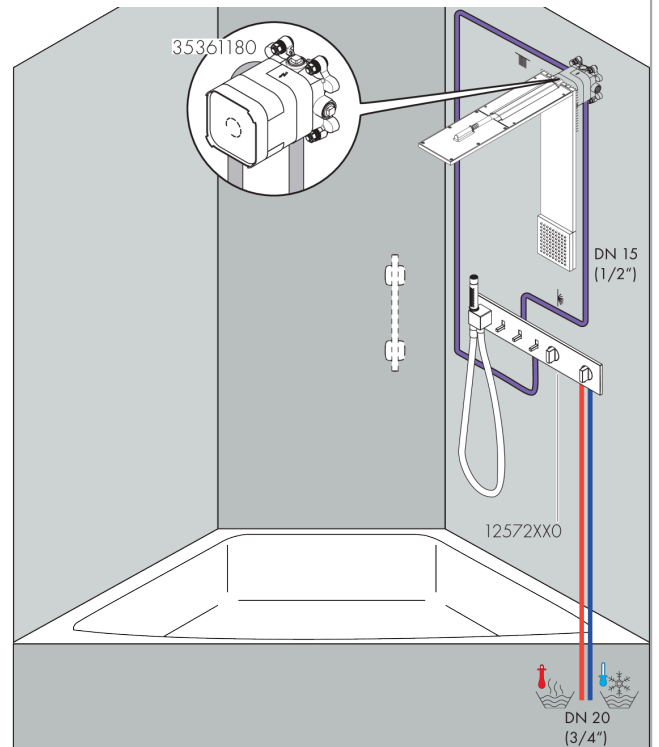

AXOR ShowerComposition
douchemodule 110/220 1jet met schouderdouche
 Finish: **chrom** Artikelnummer: **12593000**

Beschrijving

- bestaat uit: hoofddouche, schouderdouche
- straalplaatoppervlak: 110 x 220 mm
- lengte douchearm: 324 mm
- voorsprong: 424 mm
- straalsoort hoofddouche: PowderRain
- doorstroomhoeveelheid PowderRain-straal bij 3 bar: 12 l/min
- materiaal straalplaat: metaal
- straalsoort schouderdouche PowderRain
- doorstroomhoeveelheid van schouderdouche bij 3 bar: 6,3 l/min
- minimale bedrijfsdruk: 2 bar
- maximale bedrijfsdruk: 6 bar
- gelijktijdig gebruik van hoofd- en schouderdouche mogelijk
- aansluiting: inbouwdeel
- Kiwa K6053_Showers EN1112

Doorstroomdiagram

De verbruikswaarden werden in overeenstemming met de praktijk met de bijbehorende armaturen (thermostaat/mengkraan/inbouwventiel) gemeten.

AXOR ShowerComposition
douchemodule 110/220 1jet met schouderdouche
 Finish: **chrom** Artikelnummer: **12593000**

Inbouwvoorbeeld

AXOR ShowerComposition
douchemodule 110/220 1jet met schouderdouche
 Finish: **chrom** Artikelnummer: **12593000**

Explosietekening

Bouwjaar: >10/23

AXOR ShowerComposition
douchemodule 110/220 1jet met schouderdouche
 Finish: **chrom** Artikelnummer: **12593000**