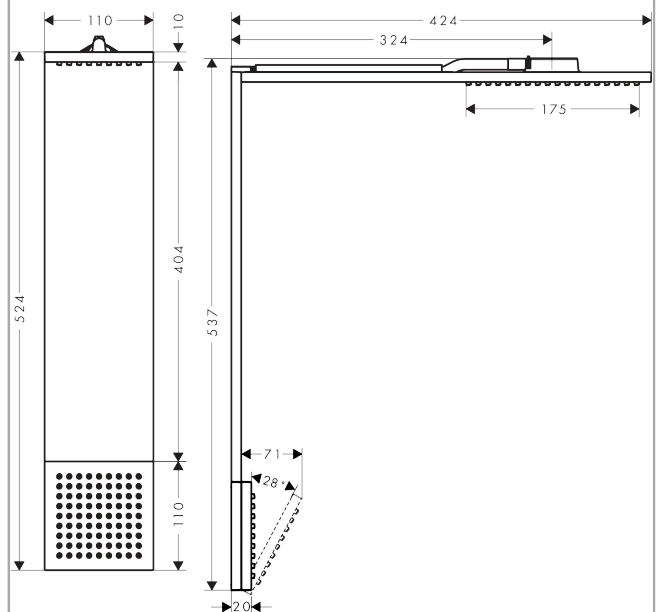

AXOR ShowerComposition
douchemodule 110/220 1jet met schouderdouche
 Finish: **chrom** Artikelnummer: **12593000**

Beschrijving

- bestaat uit: hoofddouche, schouderdouche
- straalplaatoppervlak: 110 x 220 mm
- lengte douchearm: 324 mm
- voorsprong: 424 mm
- straalsoort hoofddouche: PowderRain
- doorstroomhoeveelheid PowderRain-straal bij 3 bar: 12 l/min
- materiaal straalplaat: metaal
- straalsoort schouderdouche PowderRain
- doorstroomhoeveelheid van schouderdouche bij 3 bar: 6,3 l/min
- minimale bedrijfsdruk: 2 bar
- maximale bedrijfsdruk: 6 bar
- gelijktijdig gebruik van hoofd- en schouderdouche mogelijk
- aansluiting: inbouwdeel
- Kiwa K6053_Showers EN1112

Artikeldetails

Vrijblijvende advies verkoopprijs excl. BTW	1.900,00 €
Vrijblijvende advies verkoopprijs incl. BTW	2.299,00 €

Technologie

Designprijzen

Productfoto

Maattekening

AXOR ShowerComposition
douchemodule 110/220 1jet met schouderdouche
 Finish: **chrom** Artikelnummer: **12593000**

Doorstroomdiagram

De verbruikswaarden werden in overeenstemming met de praktijk met de bijbehorende armaturen (thermostaat/mengkraan/inbouwventiel) gemeten.

AXOR ShowerComposition
douchemodule 110/220 1jet met schouderdouche
 Finish: **chrom** Artikelnummer: **12593000**