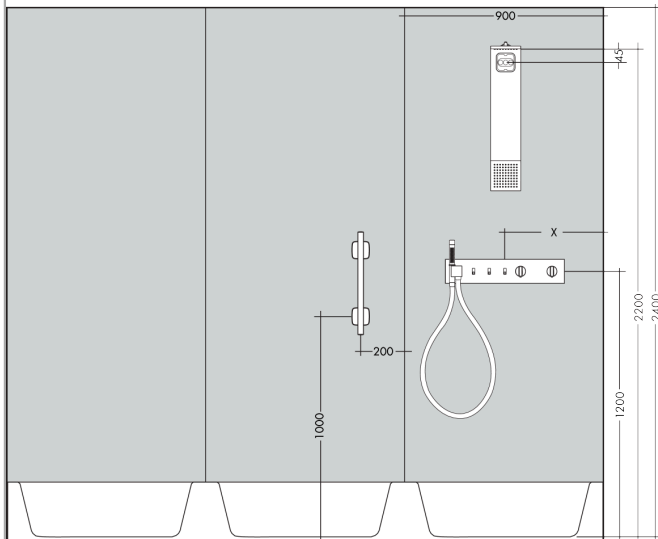

AXOR ShowerComposition
douchemodule 110/220 1jet met schouderdouche
 Finish: **chrom** Artikelnummer: **12593000**

Beschrijving

- bestaat uit: hoofddouche, schouderdouche
- straalplaatoppervlak: 110 x 220 mm
- lengte douchearm: 324 mm
- voorsprong: 424 mm
- straalsoort hoofddouche: PowderRain
- doorstroomhoeveelheid PowderRain-straal bij 3 bar: 12 l/min
- materiaal straalplaat: metaal
- straalsoort schouderdouche PowderRain
- doorstroomhoeveelheid van schouderdouche bij 3 bar: 6,3 l/min
- minimale bedrijfsdruk: 2 bar
- maximale bedrijfsdruk: 6 bar
- gelijktijdig gebruik van hoofd- en schouderdouche mogelijk
- aansluiting: inbouwdeel
- Kiwa K6053_Showers EN1112

Artikeldetails

Vrijblijvende advies verkoopprijs excl. BTW	1.900,00 €
Vrijblijvende advies verkoopprijs incl. BTW	2.299,00 €

Technologie

Designprijzen

Productfoto

Maattekening

AXOR ShowerComposition
douchemodule 110/220 1jet met schouderdouche
 Finish: **chrom** Artikelnummer: **12593000**

Doorstroomdiagram

De verbruikswaarden werden in overeenstemming met de praktijk met de bijbehorende armaturen (thermostaat/mengkraan/inbouwventiel) gemeten.

AXOR ShowerComposition
douchemodule 110/220 1jet met schouderdouche
 Finish: **chrom** Artikelnummer: **12593000**

Inbouwvoorbeeld

AXOR ShowerComposition
douchemodule 110/220 1jet met schouderdouche
 Finish: **chrom** Artikelnummer: **12593000**

Explosietekening

Bouwjaar: >10/23

AXOR ShowerComposition
douchemodule 110/220 1jet met schouderdouche
 Finish: **chrom** Artikelnummer: **12593000**