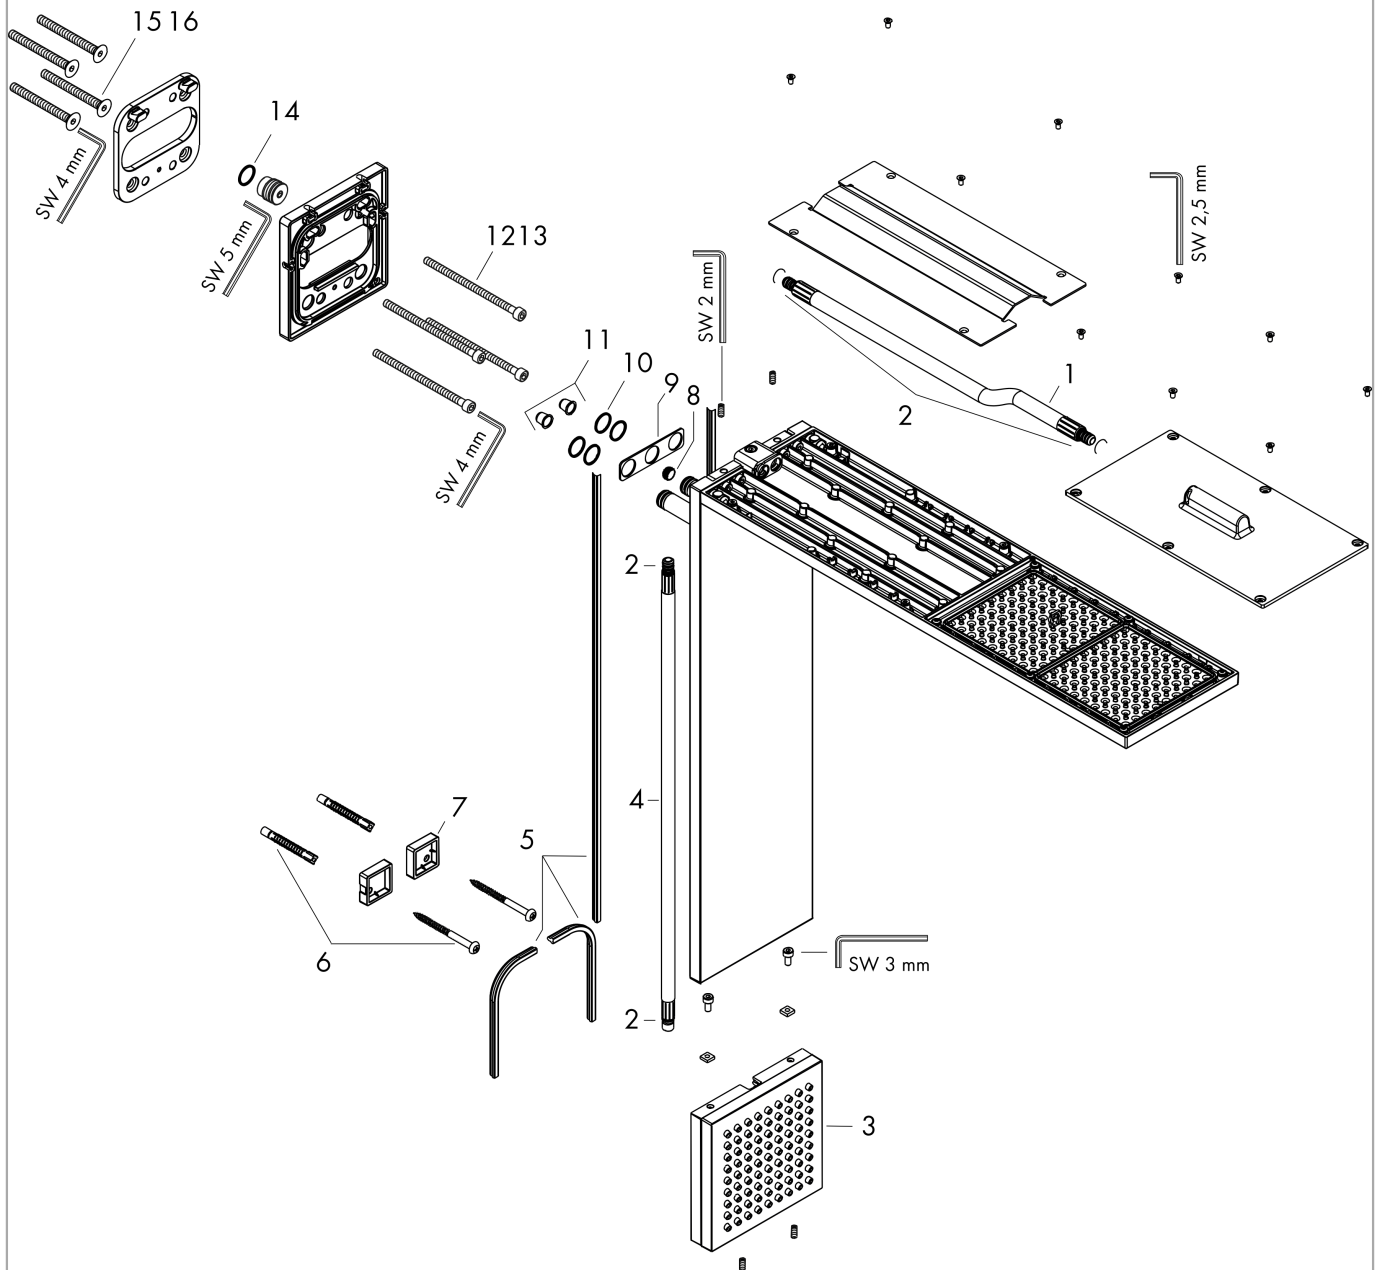

AXOR ShowerComposition
douchemodule 110/220 1jet met schouderdouche
Finish: **chrom**   Artikelnummer: **12593000**

Explosietekening

Bouwjaar: >10/23

AXOR ShowerComposition
douchemodule 110/220 1jet met schouderdouche
Finish: **chrom** Artikelnummer: **12593000**

Reserveonderdelenlijst

Bouwjaar: >10/23

Regel	Beschrijving	Artikelnummer	Prijs incl. BTW	VE
1	aansluitslang	87136000	-	1
2	O-ring 21x2	98205000	4,96 €	1
3	Zijdouches	87137000	317,87 €	1
4	aansluitslang	87135000	-	1
5	dichting	97530000	4,96 €	1
6	bevestigingsmateriaal	96179000	11,13 €	1
7	wandhouder	87133000	-	1
8	doorstroombegrenzer (9 l/min)	95659000	8,11 €	1
9	schijf	87134000	-	1
10	O-ring 10x1,5	98123000	2,90 €	1
11	zeef	93967000	2,90 €	1
12	cilinderkopschroef M5x90	87132000	-	1
13	cilinderkopschroef M5x75	87131000	-	1
14	O-ring 14x2	98129000	2,90 €	1
15	schroef M6x80	87130000	-	1
16	schroef M6x60	87129000	-	1
a	Inbouwdelen	35361180	-	1