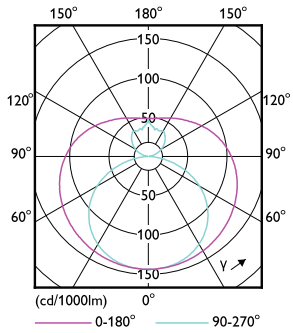

Fotometrische gegevens

Light Distribution Diagram - CorePro LEDtube 1500mm HO 24W 865 T8

General uniform lighting - CorePro LEDtube 1500mm HO 24W 865 T8