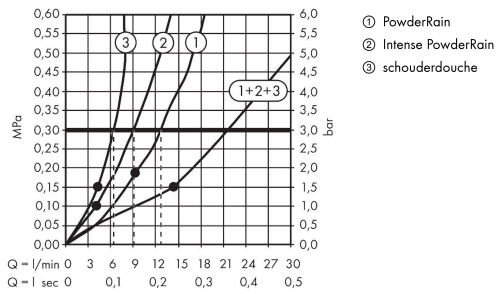

AXOR ShowerComposition
douchemodule 250/250 1jet met schouderdouche
Finish: **chrom** Artikelnummer: **12594000**

Doorstroombiagram

De verbruikswaarden werden in overeenstemming met de praktijk met de bijbehorende armaturen (thermostaat/mengkraan/inbouwventiel) gemeten.