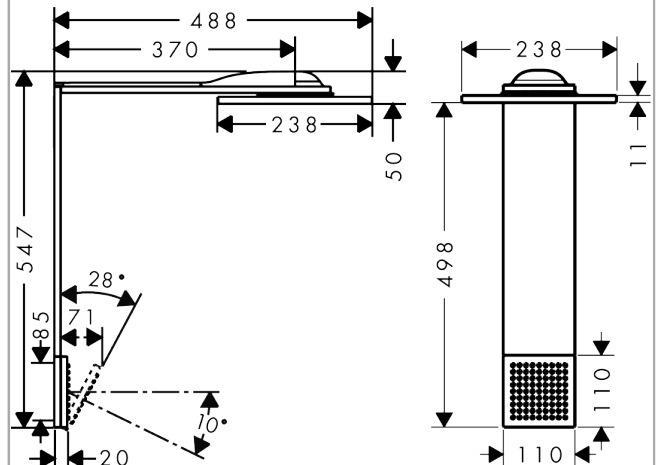

AXOR ShowerComposition
douchemodule 250/250 1jet met schouderdouche
 Finish: **chrom** Artikelnummer: **12594000**

Beschrijving

- bestaat uit: hoofddouche, schouderdouche
- straalplaatoppervlak: 250 x 250 mm
- lengte douchearm: 370 mm
- voorsprong: 488 mm
- straalsoort hoofddouche: PowderRain, Intense PowderRain
- doorstroomhoeveelheid PowderRain-straal bij 3 bar: 12,7 l/min
- doorstroomhoeveelheid Intense PowderRain bij 3 bar: 10,1 l/min
- materiaal straalplaat: metaal
- straalsoort schouderdouche: PowderRain
- doorstroomhoeveelheid van schouderdouche bij 3 bar: 6,3 l/min
- minimale bedrijfsdruk: 1 bar
- maximale bedrijfsdruk: 6 bar
- gelijktijdig gebruik van hoofd- en schouderdouche mogelijk
- aansluiting: inbouwdeel
- Kiwa K6053_Showers EN1112

Artikeldetails

Vrijblijvende advies verkoopprijs excl. BTW	2.500,00 €
Vrijblijvende advies verkoopprijs incl. BTW	3.025,00 €

Technologie

Designprijzen

Productfoto

Maattekening

AXOR ShowerComposition
douchemodule 250/250 1jet met schouderdouche
 Finish: **chrom** Artikelnummer: **12594000**

Doorstroombiagram

De verbruikswaarden werden in overeenstemming met de praktijk met de bijbehorende armaturen (thermostaat/mengkraan/inbouwventiel) gemeten.

AXOR ShowerComposition
douchemodule 250/250 1jet met schouderdouche
 Finish: **chrom** Artikelnummer: **12594000**