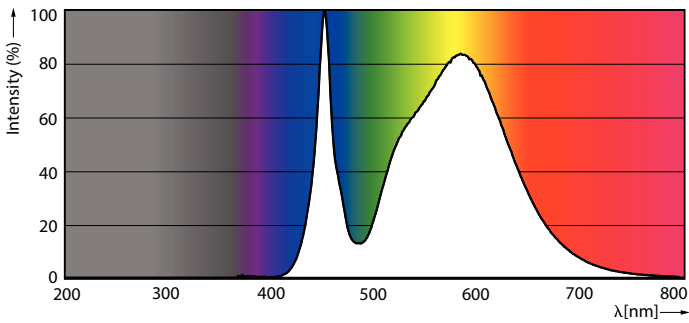

Spectral Power Distribution Colour - MAS LED SON-T EM 12Klm 65W 740 E40