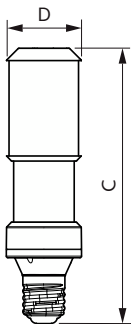

Operationele temperatuur

T-behuizing maximaal (nom.)	55 °C

Dimbaarheid en regelsystemen

Dimbaar	Nee

Eigenschappen behuizing en afmetingen

Lampafwerking	Helder
Lampmateriaal	Glas
Lampvorm	Buisvormig
Nettogewicht (per stuk)	0,650 kg

Keurmerken en classificaties

Energie-efficiëntieklasse	C
Energiebesparend product	Ja
Energieverbruik kWh/1.000 uur	65 kWh
EPREL-registratienummer	1077808
CE-markering	Ja
Conform EU RoHS-richtlijn	Ja
Flikkerwaarde (PstLM)	1
Stroboscoopeffectwaarde (SVM)	2.5
Bereik omgevingstemperatuur	-30 tot +45 °C

Toepassingsomstandigheden

Draadloze technologie	Niet van toepassing

Productgegevens

Productnaam voor bestelling	MAS LED SON-T EM 12Klm 65W 740 E40
Volledige productnaam	MAS LED SON-T EM 12Klm 65W 740 E40
Full EOC	871951444923700
Bestelcode	8719514449237
Materiaalnr. (12NC)	929003468818
Lokale code	8719514449237
Numerator - Aantal per pak	1
EAN/UPC - product/behuizing	8719514449237
Numerator - Dozen per buitendoos	6
EAN/UPC - Case	8719514449244

Maatschets

Product	D	C
MAS LED SON-T EM 12Klm 65W 740 E40	71 mm	262 mm