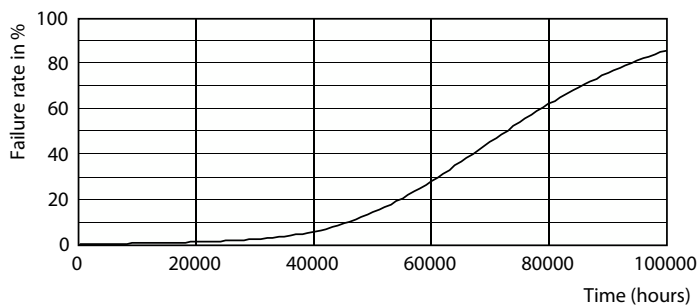

Levensduur

Life Expectancy Diagram