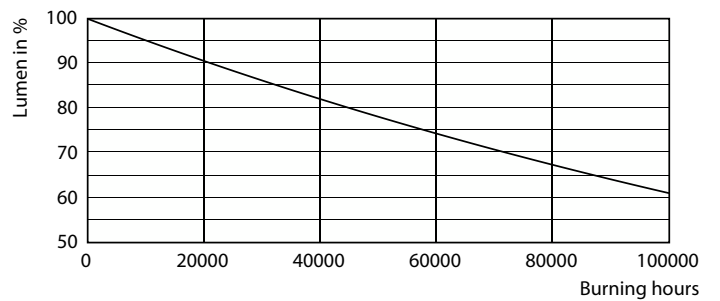

Lumen Maintenance Diagram - MAS LED SON-T EM 12Klm 65W 740 E40