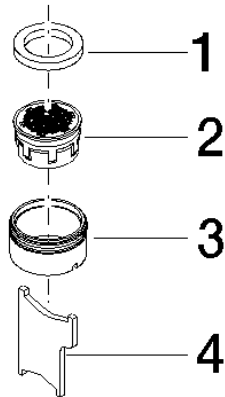

90 23 01 026 03

	Brushed Platinum	90 23 01 026 03-06
	Chrome	90 23 01 026 03-00
	Platinum	90 23 01 026 03-08
	Durabress (23kt Gold)	90 23 01 026 03-09
	Dark Chrome	90 23 01 026 03-19
	Brushed Durabress (23kt Gold)	90 23 01 026 03-28
	Brushed Bronze (PVD)	90 23 01 026 03-42
	Brushed Champagne (22kt Gold)	90 23 01 026 03-46
	Champagne (22kt Gold)	90 23 01 026 03-47
	Brushed Chrome	90 23 01 026 03-93
	Brushed Dark Platinum	90 23 01 026 03-99

Aerator laminar with slit Laminar flow M24x1 - 11 l/min. - Brushed Platinum

SPARE PARTS

90 23 01 026 03

Aerator laminar with slit Laminar flow M24x1 - 11 l/min. - Brushed Platinum

SPARE PARTS

90 23 01 026 03

90 23 01 026 03

Parts for other finishes can be found here: [Chrome](#)

Spare parts list

No.	Item Number	Name	Quantity used	Delivery time
1	09 14 05 002 90	Washer NBR 70 21,3 x 15 x 2,8 mm -	1.00	14
3	09 23 01 026-06	Aerator sleeve Ø 24 x 13 mm - Brushed Platinum	1.00	20
2	09 29 03 048 90	Aerator insert laminar M22/M24 flow rate class A -	1.00	14
4	04 30 09 016 00 90	Spanner for aerator theft-proof Ø 18, Ø 23 -	1.00	14