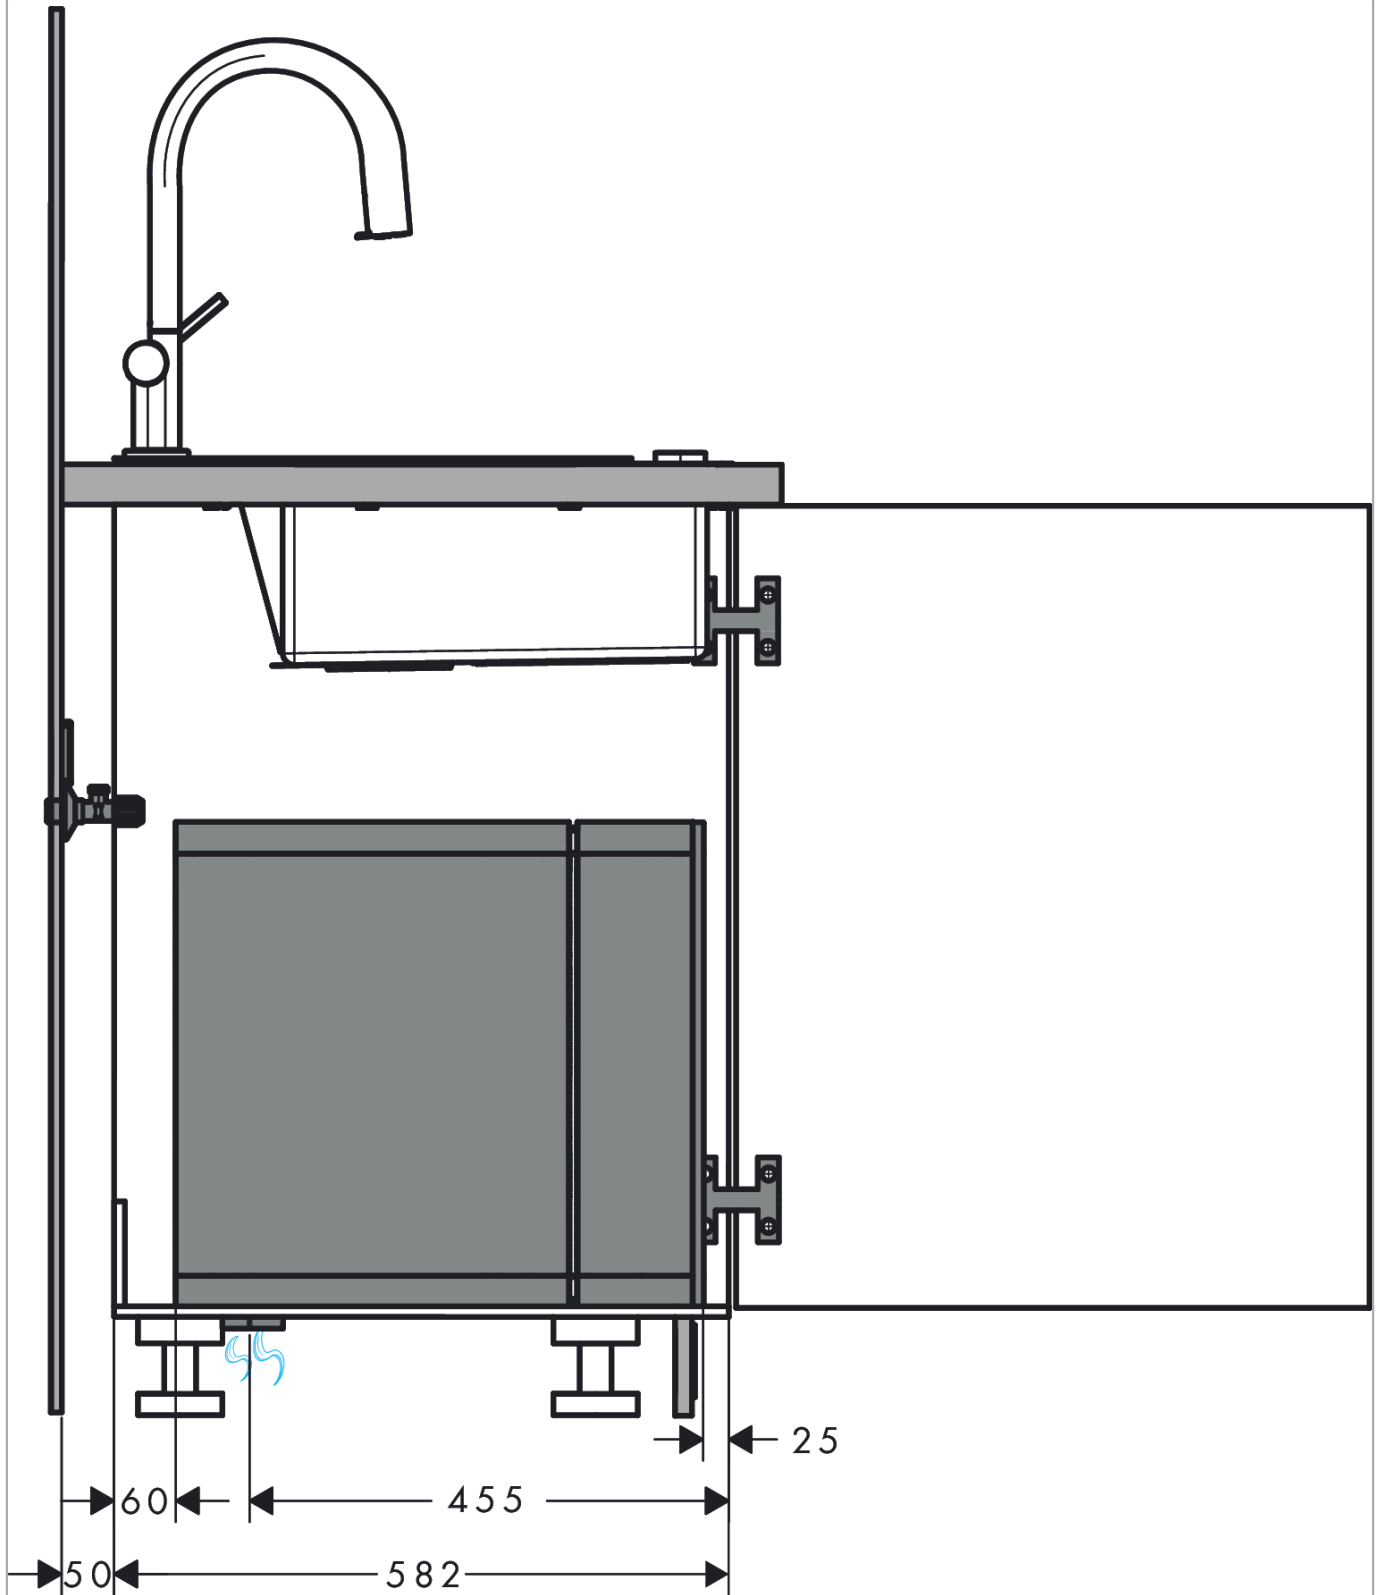

Aqittura M91

SodaSystem 210, uittrekbare uitloop, 1jet, sBox, starter set

Finish: **rvs look** Artikelnummer: **76806800**

Beschrijving

- bestaat uit: ééngreeps keukenmengkraan, slangbox, filterkop, mineraliseringskardoes Harmony met filter, CO2 patroon, SodaBase
- draaibereik 60°, 110° of 150°, instelbaar in 3 standen
- laminaire straal
- maximale doorstroomhoeveelheid bij 3 bar: 6,2 l/min
- keramisch kardoes
- eenvoudige montage dankzij de G 3/8 flexibele aansluitslangen
- met sBox voor vrije en soepele geleiding van de slang
- uittrek lengte tot 76 cm
- boren van een kraangat Ø 35 vereist
- gescheiden watertoevoer voor gefilterd en ongefilterd water
- gekoeld, gefilterd drinkwater in plat, medium en bruisend via de keuzeknop aan de uitloop
- bediening en monitoring van je verbruik via de hansgrohe home App
- 425 g CO2-fles voor ca. 60 liter bruisend water
- filtercapaciteit: 300 l
- koelingscapaciteit: 7l/uur gekoeld water
- pushbericht bij lage capaciteit van het filter of van de CO2-patroon (hansgrohe home App)
- energieverbruik: 240W (water afgifte), 180W (koeling), 3W (standby)
- aansluiting: 230V ±10 %
- Maximale af te tappen hoeveelheid gekoeld/bruisend water: 2 l/min
- soort bescherming: IP21
- Kiwa K6161_Mechanical Mixers EN817

Productfoto

Maattekening

Doorstroomdiagram

Aqittura M91
SodaSystem 210, uittrekbare uitloop, 1jet, sBox, starter set
Finish: rvs look Artikelnummer: 76806800

Inbouwvoorbeeld

Aqittura M91
SodaSystem 210, uittrekbare uitloop, 1jet, sBox, starter set
 Finish: rvs look Artikelnummer: 76806800

Explosietekening

Bouwjaar: >07/22

Aqittura M91
SodaSystem 210, uittrekbare uitloop, 1jet, sBox, starter set
 Finish: rvs look Artikelnummer: **76806800**

Reserveonderdelenlijst

Bouwjaar: >07/22

Regel	Beschrijving	Artikelnummer	Prijs incl. BTW	VE
1	keukenmengkraan	76833800	-	1
2	SodaBase	76835000	-	1