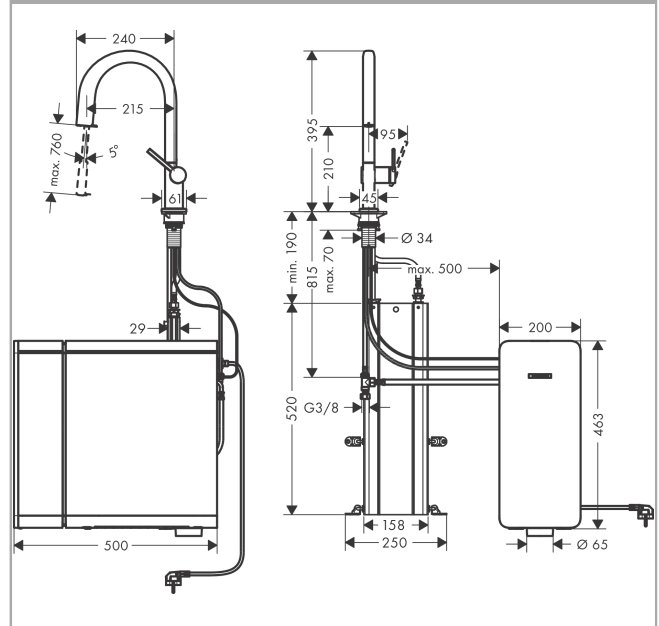

Aqittura M91

SodaSystem 210, uittrekbare uitloop, 1jet, sBox, starter set

Finish: **rvs look** Artikelnummer: **76806800**

Beschrijving

- bestaat uit: ééngreeps keukenmengkraan, slangbox, filterkop, mineraliseringskardoes Harmony met filter, CO2 patroon, SodaBase
- draaibereik 60°, 110° of 150°, instelbaar in 3 standen
- laminaire straal
- maximale doorstroomhoeveelheid bij 3 bar: 6,2 l/min
- keramisch kardoes
- eenvoudige montage dankzij de G 3/8 flexibele aansluitslangen
- met sBox voor vrije en soepele geleiding van de slang
- uittrek lengte tot 76 cm
- boren van een kraangat Ø 35 vereist
- gescheiden watertoevoer voor gefilterd en ongefilterd water
- gekoeld, gefilterd drinkwater in plat, medium en bruisend via de keuzeknop aan de uitloop
- bediening en monitoring van je verbruik via de hansgrohe home App
- 425 g CO2-fles voor ca. 60 liter bruisend water
- filtercapaciteit: 300 l
- koelingscapaciteit: 7l/uur gekoeld water
- pushbericht bij lage capaciteit van het filter of van de CO2-patroon (hansgrohe home App)
- energieverbruik: 240W (water afgifte), 180W (koeling), 3W (standby)
- aansluiting: 230V ±10 %
- Maximale af te tappen hoeveelheid gekoeld/bruisend water: 2 l/min
- soort bescherming: IP21
- Kiwa K6161_Mechanical Mixers EN817

Productfoto

Maattekening

Doorstroomdiagram

Aqittura M91
SodaSystem 210, uittrekbare uitloop, 1jet, sBox, starter set
Finish: rvs look Artikelnummer: 76806800

Inbouwvoorbeeld

Aqittura M91
SodaSystem 210, uittrekbare uitloop, 1jet, sBox, starter set
 Finish: rvs look Artikelnummer: 76806800

Explosietekening

Bouwjaar: >07/22

Aqittura M91
SodaSystem 210, uittrekbare uitloop, 1jet, sBox, starter set
 Finish: rvs look Artikelnummer: **76806800**

Reserveonderdelenlijst

Bouwjaar: >07/22

Regel	Beschrijving	Artikelnummer	Prijs incl. BTW	VE
1	keukenmengkraan	76833800	-	1
2	SodaBase	76835000	-	1