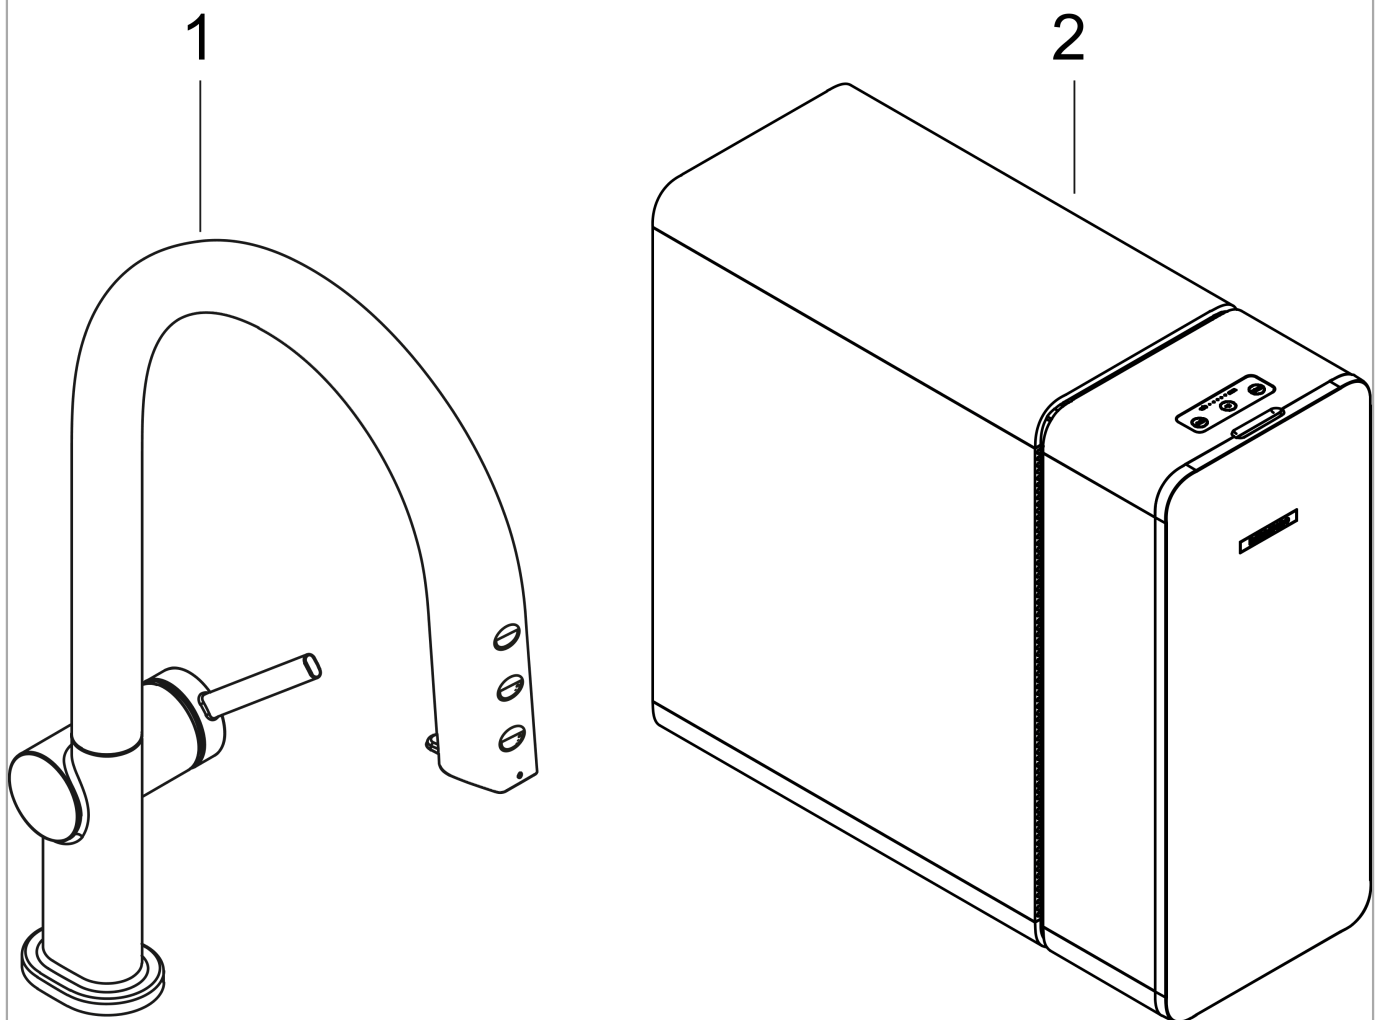

Aqittura M91
SodaSystem 210, uittrekbare uitloop, 1jet, sBox, starter set
Finish: rvs look   Artikelnummer: 76806800

Explosietekening

Bouwjaar: >07/22

Aqittura M91
SodaSystem 210, uittrekbare uitloop, 1jet, sBox, starter set
Finish: rvs look   Artikelnummer: **76806800**

Reserveonderdelenlijst

Bouwjaar: >07/22

Regel	Beschrijving	Artikelnummer	Prijs incl. BTW	VE
1	keukenmengkraan	76833800	-	1
2	SodaBase	76835000	-	1