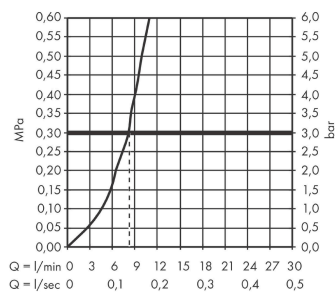

Doorstroomdiagram