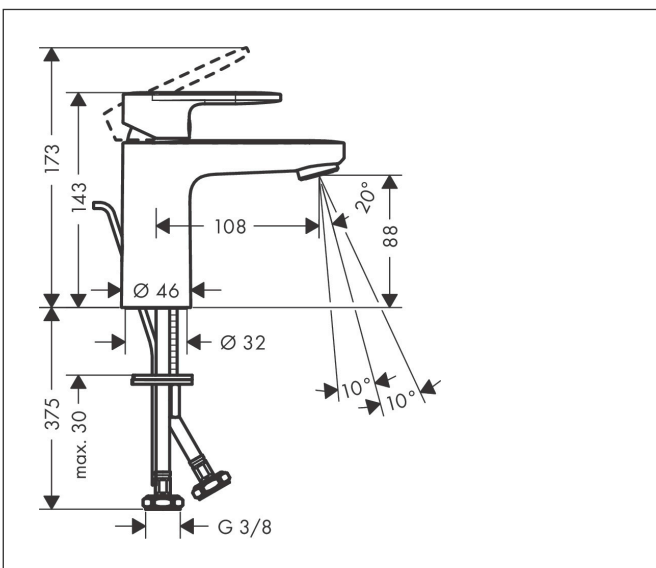

Merk	hansgrohe
Artikelnaam	Vernis Blend ééngreeps wastafelmengkraan 100 CoolStart met PopUp trekwaste
Art.nr.	71585670
Oppervlakte	Mat zwart
Netto prijs	135,33 EUR

Product foto

Kenmerken

- ComfortZone: 100
- voorsprong uitloop 108 mm
- uitloophoogte: 88 mm
- greepvariant: rechte greep
- vaste uitloop
- straalsoort: normale straal
- verstelbare perlator
- maximale doorstroomhoeveelheid bij 3 bar: 5 l/min
- keramisch kardoes
- pop-up afvoergarnituur G 1 ¼
- materiaal afvoergarnituur: synthetisch
- koud water met de greep in de middenpositie, bespaart energie en kosten
- EU taxonomie: max 6l/min - draagt substantieel bij aan duurzaamheid

Maat tekeningen

Technologie

Certificaat

Merk: hansgrohe
 Artikelnaam: **Vernis Blend** ééngreeps wastafelmengkraan 100 CoolStart met PopUp trekwaas
 Art.nr.: 71585670
 Oppervlakte: Mat zwart
 Netto prijs: 135,33 EUR

Stroomschema

Merk	hansgrohe
Artikelnaam	Vernis Blend ééngreeps wastafelmengkraan 100 CoolStart met PopUp trekwaste
Art.nr.	71585670
Oppervlakte	Mat zwart
Netto prijs	135,33 EUR

Explosietekening voor bouwjaar: >04/21

Merk	hansgrohe
Artikelnaam	Vernis Blend ééngreeps wastafelmengkraan 100 CoolStart met PopUp trekwaste
Art.nr.	71585670
Oppervlakte	Mat zwart
Netto prijs	135,33 EUR

Onderdelen voor bouwjaar: >04/21

Pos	Beschrijving	Art.nr.	Prijs
1	greep	94208670	38,60
2	greepstop	96338000	3,00
3	afdekkap	93680670	11,60
4	moer	93681000	16,60
5	O-ring 24x1,5	98434000	3,00
6	kardoes compl.	97685000	52,00
7	borgschroef	95140000	4,80
8	dichting	98865000	25,70
9	kardoesadapter	95975000	7,70
10	O-ring 23x2	98398000	3,00
11	perlator zwenkbaar M24x1 (5 l/min)	93834670	24,90
12	dichting Ø 42	98722000	4,80
13	schachtbevestigingsset compl.	96016000	25,70
14	aansluitslang 600 mm M8x0,75 G3/8	96556000	20,40
15	O-ring 6,6x1,6	93019000	3,00
16	trekstang	93683000	10,40
a	afvoergarnituur	92168670	49,10