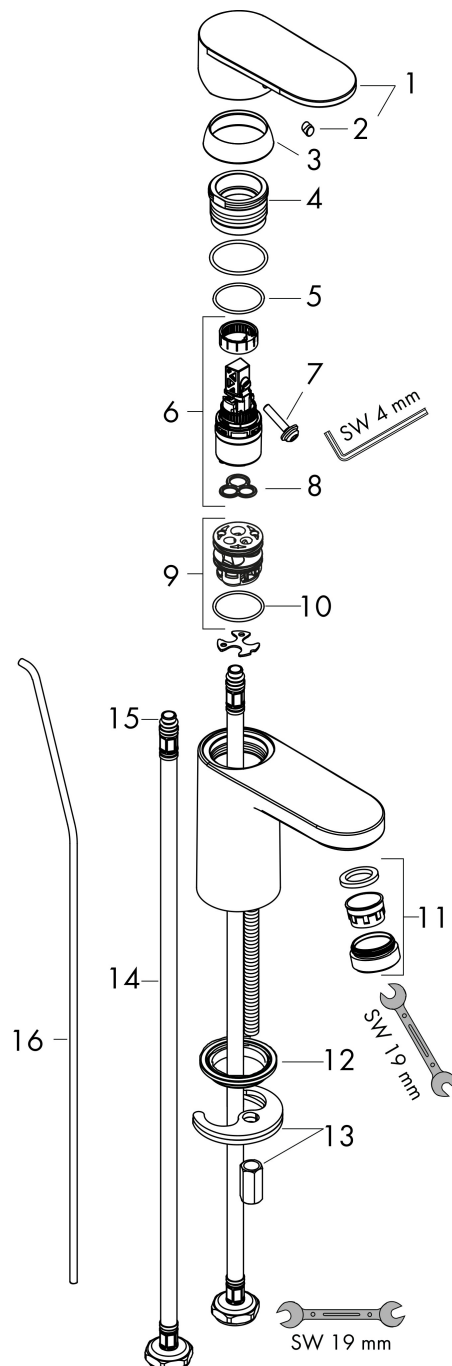

Merk	hansgrohe
Artikelnaam	Vernis Blend ééngreeps wastafelmengkraan 100 CoolStart met PopUp trekwaste
Art.nr.	71585670
Oppervlakte	Mat zwart
Netto prijs	135,33 EUR

Product foto

Kenmerken

- ComfortZone: 100
- voorsprong uitloop 108 mm
- uitloophoogte: 88 mm
- greepvariant: rechte greep
- vaste uitloop
- straalsoort: normale straal
- verstelbare perlator
- maximale doorstroomhoeveelheid bij 3 bar: 5 l/min
- keramisch kardoes
- pop-up afvoergarnituur G 1 ¼
- materiaal afvoergarnituur: synthetisch
- koud water met de greep in de middenpositie, bespaart energie en kosten
- EU taxonomie: max 6l/min - draagt substantieel bij aan duurzaamheid

Maat tekeningen

Technologie

Certificaat

Merk: hansgrohe
 Artikelnaam: **Vernis Blend** ééngreeps wastafelmengkraan 100 CoolStart met PopUp trekwaas
 Art.nr.: 71585670
 Oppervlakte: Mat zwart
 Netto prijs: 135,33 EUR

Stroomschema

Merk	hansgrohe
Artikelnaam	Vernis Blend ééngreeps wastafelmengkraan 100 CoolStart met PopUp trekwaste
Art.nr.	71585670
Oppervlakte	Mat zwart
Netto prijs	135,33 EUR

Explosietekening voor bouwjaar: >04/21

Merk	hansgrohe
Artikelnaam	Vernis Blend ééngreeps wastafelmengkraan 100 CoolStart met PopUp trekwaste
Art.nr.	71585670
Oppervlakte	Mat zwart
Netto prijs	135,33 EUR

Onderdelen voor bouwjaar: >04/21

Pos	Beschrijving	Art.nr.	Prijs
1	greep	94208670	38,60
2	greepstop	96338000	3,00
3	afdekkap	93680670	11,60
4	moer	93681000	16,60
5	O-ring 24x1,5	98434000	3,00
6	kardoes compl.	97685000	52,00
7	borgschroef	95140000	4,80
8	dichting	98865000	25,70
9	kardoesadapter	95975000	7,70
10	O-ring 23x2	98398000	3,00
11	perlator zwenkbaar M24x1 (5 l/min)	93834670	24,90
12	dichting Ø 42	98722000	4,80
13	schachtbevestigingsset compl.	96016000	25,70
14	aansluitslang 600 mm M8x0,75 G3/8	96556000	20,40
15	O-ring 6,6x1,6	93019000	3,00
16	trekstang	93683000	10,40
a	afvoergarnituur	92168670	49,10