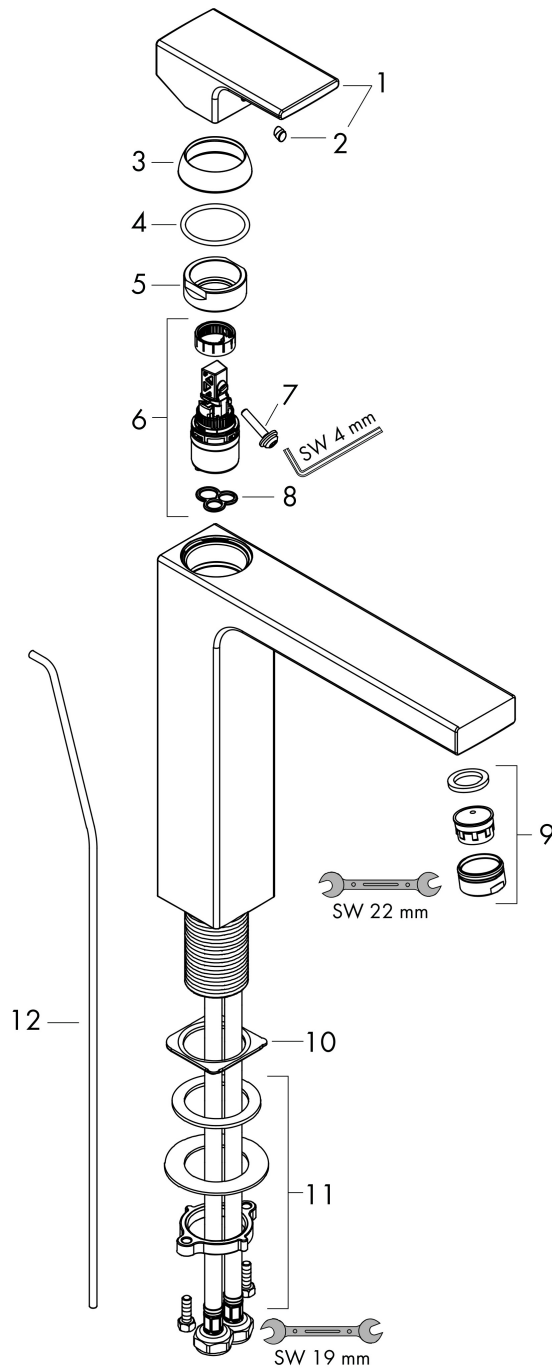

Merk	hansgrohe
Artikelnaam	Vernis Shape ééngreeps wastafelmengkraan 230 met PopUp trekwaste
Art.nr.	71590000
Oppervlakte	chrom
Netto prijs	176,05 EUR

Product foto

Kenmerken

- ComfortZone: 190
- voorsprong uitloop 181 mm
- uitloophoogte: 190 mm
- greepvariant: rechte greep
- vaste uitloop
- straalsoort: normale straal
- verstelbare perlator
- maximale doorstroomhoeveelheid bij 3 bar: 5 l/min
- keramisch kardoos
- met geïsoleerde watervoering - zonder contact met nikkel en lood
- pop-up afvoergarnituur G 1¼
- materiaal afvoergarnituur: metaal
- EU taxonomie: max 6l/min - draagt substantieel bij aan duurzaamheid

Maat tekeningen

Technologie

Certificaat

Merk hansgrohe
 Artikelnaam **Vernis Shape** ééngreeps wastafelmengkraan 230 met PopUp trekwaste
 Art.nr. 71590000
 Oppervlakte chroom
 Netto prijs 176,05 EUR

Stroomschema

Merk	hansgrohe
Artikelnaam	Vernis Shape ééngreeps wastafelmengkraan 230 met PopUp trekwaste
Art.nr.	71590000
Oppervlakte	chrom
Netto prijs	176,05 EUR

Explosietekening voor bouwjaar: >07/21

Merk	hansgrohe
Artikelnaam	Vernis Shape ééngreeps wastafelmengkraan 230 met PopUp trekwaste
Art.nr.	71590000
Oppervlakte	chrom
Netto prijs	176,05 EUR

Onderdelen voor bouwjaar: >07/21

Pos	Beschrijving	Art.nr.	Prijs
1	greep	93684000	25,70
2	greepstop	96338000	3,00
3	afdekkap	93680000	7,70
4	moer	93686000	20,40
5	O-Ring 32x2	98193000	3,00
6	kardoes compl.	97685000	52,00
7	borgschroef	95140000	4,80
8	dichting	98865000	25,70
9	perlator zwenkbaar M24x1 (5 l/min)	93834000	16,60
10	dichting	93687000	3,00
11	schachtbevestigingsset compl. (Ø 32)	13961000	20,40
12	trekstang	93683000	10,40
a	afvoergarnituur	94139000	71,40
b	dwarsstang compl. 340 mm (kogel- Ø12mm)	96324000	20,40
c	schachtverlenging	13898000	64,30