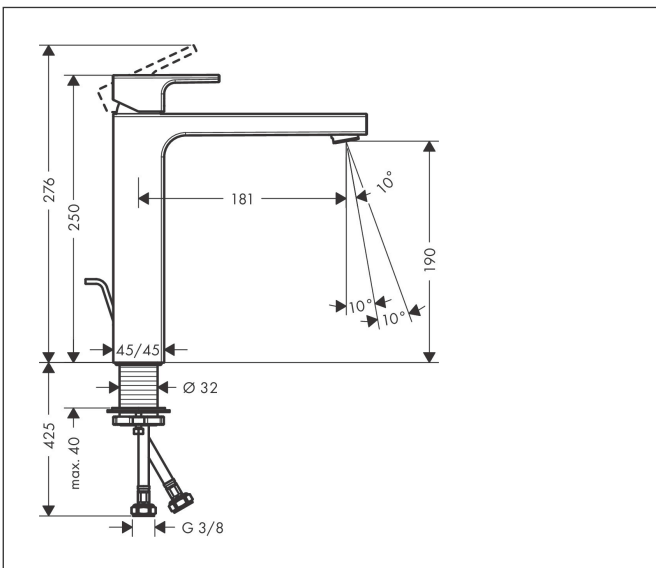

Merk	hansgrohe
Artikelnaam	Vernis Shape ééngreeps wastafelmengkraan 230 met PopUp trekwaste
Art.nr.	71590000
Oppervlakte	chrom
Netto prijs	176,05 EUR

Product foto

Kenmerken

- ComfortZone: 190
- voorsprong uitloop 181 mm
- uitloophoogte: 190 mm
- greepvariant: rechte greep
- vaste uitloop
- straalsoort: normale straal
- verstelbare perlator
- maximale doorstroomhoeveelheid bij 3 bar: 5 l/min
- keramisch kardoos
- met geïsoleerde watervoering - zonder contact met nikkel en lood
- pop-up afvoergarnituur G 1¼
- materiaal afvoergarnituur: metaal
- EU taxonomie: max 6l/min - draagt substantieel bij aan duurzaamheid

Maat tekeningen

Technologie

Certificaat

Merk hansgrohe
 Artikelnaam **Vernis Shape** ééngreeps wastafelmengkraan 230 met PopUp trekwaste
 Art.nr. 71590000
 Oppervlakte chroom
 Netto prijs 176,05 EUR

Stroomschema

Merk	hansgrohe
Artikelnaam	Vernis Shape ééngreeps wastafelmengkraan 230 met PopUp trekwaste
Art.nr.	71590000
Oppervlakte	chrom
Netto prijs	176,05 EUR

Explosietekening voor bouwjaar: >07/21

Merk	hansgrohe
Artikelnaam	Vernis Shape ééngreeps wastafelmengkraan 230 met PopUp trekwaste
Art.nr.	71590000
Oppervlakte	chrom
Netto prijs	176,05 EUR

Onderdelen voor bouwjaar: >07/21

Pos	Beschrijving	Art.nr.	Prijs
1	greep	93684000	25,70
2	greepstop	96338000	3,00
3	afdekkap	93680000	7,70
4	moer	93686000	20,40
5	O-Ring 32x2	98193000	3,00
6	kardoes compl.	97685000	52,00
7	borgschroef	95140000	4,80
8	dichting	98865000	25,70
9	perlator zwenkbaar M24x1 (5 l/min)	93834000	16,60
10	dichting	93687000	3,00
11	schachtbevestigingsset compl. (Ø 32)	13961000	20,40
12	trekstang	93683000	10,40
a	afvoergarnituur	94139000	71,40
b	dwarsstang compl. 340 mm (kogel- Ø12mm)	96324000	20,40
c	schachtverlenging	13898000	64,30