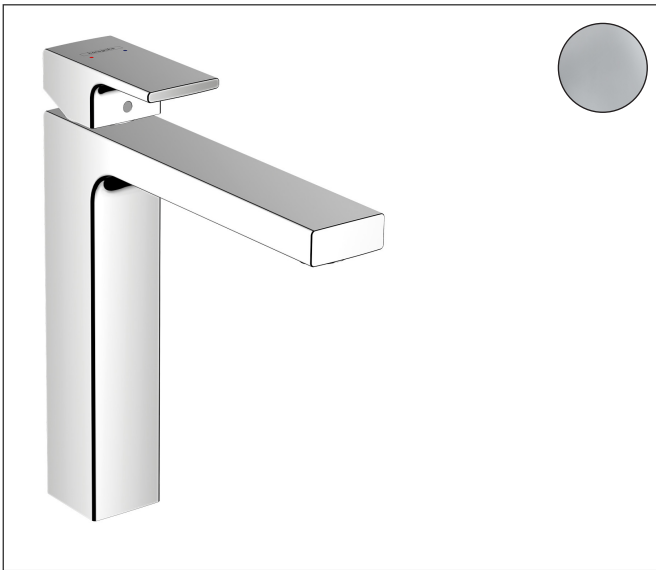

Merk	hansgrohe
Artikelnaam	Vernis Shape ééngreeps wastafelmengkraan 230 met PopUp trekwaste
Art.nr.	71590000
Oppervlakte	chrom
Netto prijs	176,05 EUR

Product foto

Kenmerken

- ComfortZone: 190
- voorsprong uitloop 181 mm
- uitloophoogte: 190 mm
- greepvariant: rechte greep
- vaste uitloop
- straalsoort: normale straal
- verstelbare perlator
- maximale doorstroomhoeveelheid bij 3 bar: 5 l/min
- keramisch kardoos
- met geïsoleerde watervoering - zonder contact met nikkel en lood
- pop-up afvoergarnituur G 1¼
- materiaal afvoergarnituur: metaal
- EU taxonomie: max 6l/min - draagt substantieel bij aan duurzaamheid

Maat tekeningen

Technologie

Certificaat

Merk hansgrohe
 Artikelnaam **Vernis Shape** ééngreeps wastafelmengkraan 230 met PopUp trekwaste
 Art.nr. 71590000
 Oppervlakte chroom
 Netto prijs 176,05 EUR

Stroomschema

Merk	hansgrohe
Artikelnaam	Vernis Shape ééngreeps wastafelmengkraan 230 met PopUp trekwaste
Art.nr.	71590000
Oppervlakte	chrom
Netto prijs	176,05 EUR

Explosietekening voor bouwjaar: >07/21

Merk	hansgrohe
Artikelnaam	Vernis Shape ééngreeps wastafelmengkraan 230 met PopUp trekwaste
Art.nr.	71590000
Oppervlakte	chrom
Netto prijs	176,05 EUR