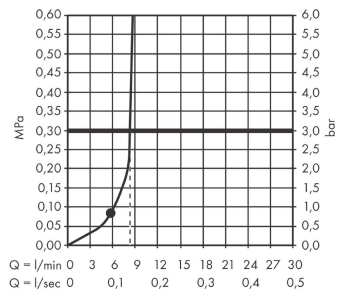

Pulsify E
doucheset 100 1jet EcoSmart met glijstang 65 cm
Finish: **chrom**   Artikelnummer: **24370000**

Doorstroomdiagram