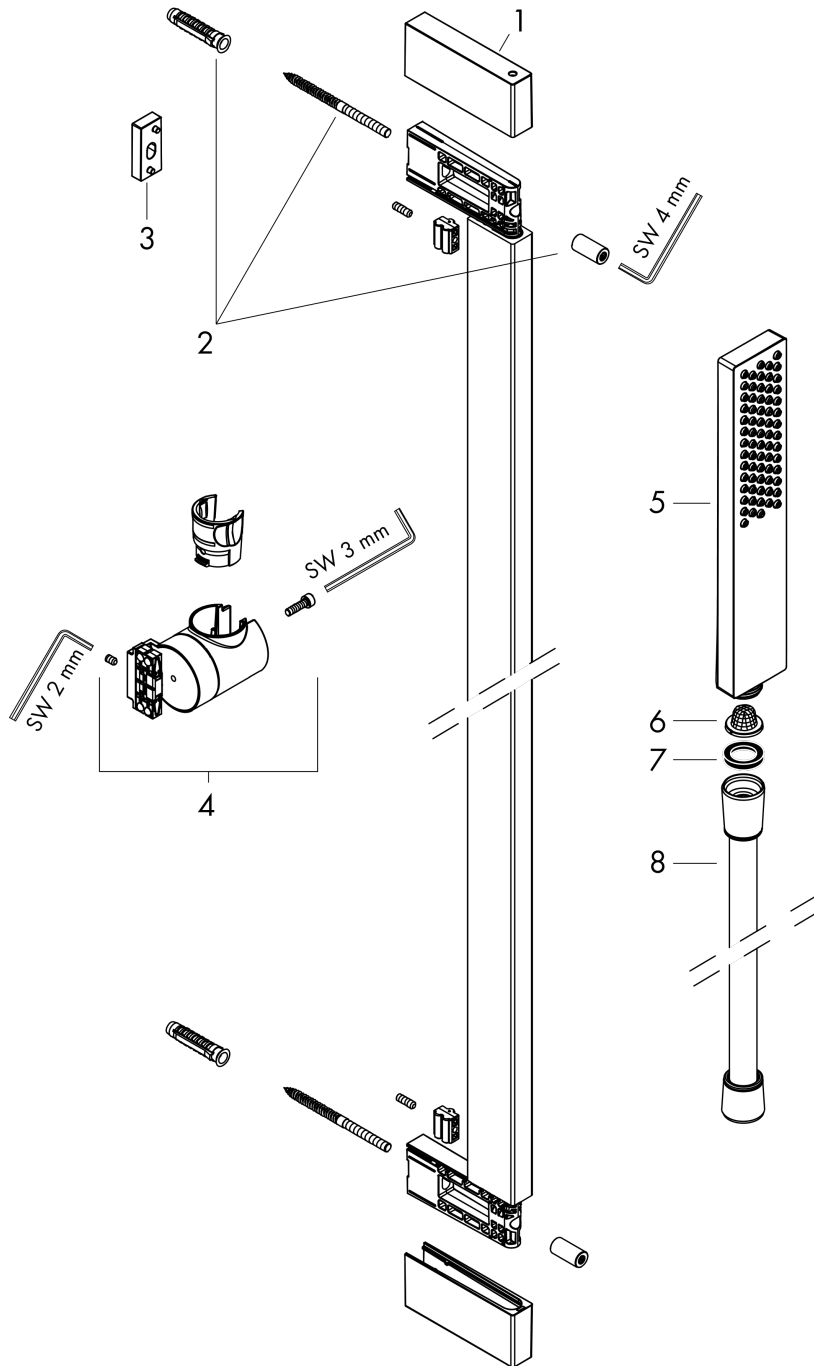

Pulsify E
doucheset 100 1jet EcoSmart met glijstang 65 cm
 Finish: **chrom** Artikelnummer: **24370000**

Beschrijving

- bestaat uit: douchestang, doucheslang, schuifstuk, staafhanddouche
- diameter handdouche 100 x 25 mm
- PowderRain
- traploos in hoogte verstelbaar
- handdouchehouder voor montage aan de linker- of rechterkant
- metalen handdouchehouder
- handdouchehouder met vergrendeling
- wandhouders gemaakt van kunststof
- profielbuis: kubusvormig
- buislengte: 663 mm
- boorafstand: 625 mm
- doucheslang met conische moer aan beide uiteinden
- draaikoppeling voorkomt dat de slang in de knoop raakt
- EU taxonomie: max. 8l/min
- Kiwa K6053_Showers EN1112

Artikeldetails

Vrijblijvende advies verkoopprijs excl. BTW	275,15 €
Vrijblijvende advies verkoopprijs incl. BTW	332,93 €

Technologie

Designprijzen

Productfoto

Maattekening

Pulsify E
doucheset 100 1jet EcoSmart met glijstang 65 cm
 Finish: **chrom** Artikelnummer: **24370000**

Doorstroomdiagram

Pulsify E
doucheset 100 1jet EcoSmart met glijstang 65 cm
 Finish: **chrom** Artikelnummer: **24370000**

Explosietekening

Bouwjaar: >04/23

Pulsify E
doucheset 100 1jet EcoSmart met glijstang 65 cm
Finish: **chrom** Artikelnummer: **24370000**

Reserveonderdelenlijst

Bouwjaar: >04/23

Regel	Beschrijving	Artikelnummer	Prijs incl. BTW	VE
1	afdekkap	94729000	17,91 €	1
2	bevestigingsmateriaal	94726000	22,39 €	1
3	opvulschijf 7 mm	94728000	8,11 €	1
4	schuifstuk cpl.	94727000	123,78 €	1
5	Handdouche	24320000	-	1
6	zeef	92672000	4,96 €	1
7	dichting	98058000	2,90 €	1
8	doucheslang Isiflex'B 1,60 m	28276000	-	1