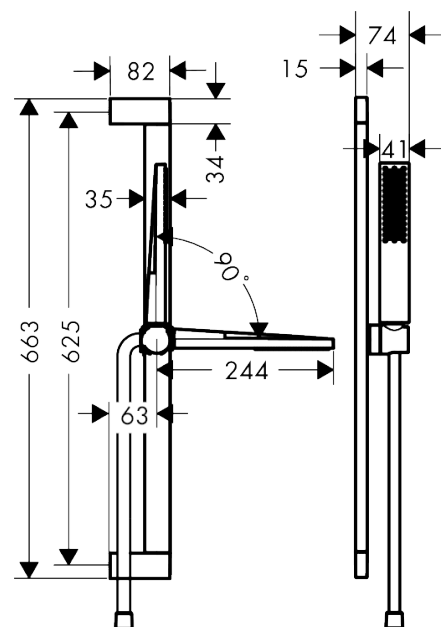

Pulsify E
doucheset 100 1jet EcoSmart met glijstang 65 cm
 Finish: **chrom** Artikelnummer: **24370000**

Beschrijving

- bestaat uit: douchestang, doucheslang, schuifstuk, staafhanddouche
- diameter handdouche 100 x 25 mm
- PowderRain
- traploos in hoogte verstelbaar
- handdouchehouder voor montage aan de linker- of rechterkant
- metalen handdouchehouder
- handdouchehouder met vergrendeling
- wandhouders gemaakt van kunststof
- profielbuis: kubusvormig
- buislengte: 663 mm
- boorafstand: 625 mm
- doucheslang met conische moer aan beide uiteinden
- draaikoppeling voorkomt dat de slang in de knoop raakt
- EU taxonomie: max. 8l/min
- Kiwa K6053_Showers EN1112

Artikeldetails

Vrijblijvende advies verkoopprijs excl. BTW	275,15 €
Vrijblijvende advies verkoopprijs incl. BTW	332,93 €

Technologie

Designprijzen

Productfoto

Maattekening

Pulsify E
doucheset 100 1jet EcoSmart met glijstang 65 cm
 Finish: **chrom** Artikelnummer: **24370000**

Doorstroomdiagram

Pulsify E
doucheset 100 1jet EcoSmart met glijstang 65 cm
 Finish: **chrom** Artikelnummer: **24370000**

Explosietekening

Bouwjaar: >04/23

Pulsify E
doucheset 100 1jet EcoSmart met glijstang 65 cm
Finish: **chrom** Artikelnummer: **24370000**

Reserveonderdelenlijst

Bouwjaar: >04/23

Regel	Beschrijving	Artikelnummer	Prijs incl. BTW	VE
1	afdekkap	94729000	17,91 €	1
2	bevestigingsmateriaal	94726000	22,39 €	1
3	opvulschijf 7 mm	94728000	8,11 €	1
4	schuifstuk cpl.	94727000	123,78 €	1
5	Handdouche	24320000	-	1
6	zeef	92672000	4,96 €	1
7	dichting	98058000	2,90 €	1
8	doucheslang Isiflex'B 1,60 m	28276000	-	1