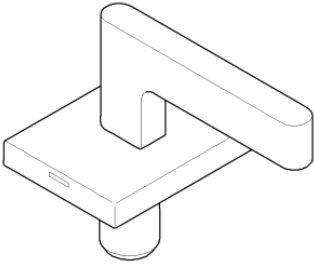

Griff für Waschtisch Cold Hebel 60 x 47,5 x 40 mm - Dark Platinum gebürstet

---

90 20 70 057 03

## Griff für Waschtisch Cold Hebel 60 x 47,5 x 40 mm - Dark Platinum gebürstet

---

90 20 70 057 03

## Griff für Waschtisch Cold Hebel 60 x 47,5 x 40 mm - Dark Platinum gebürstet

---

90 20 70 057 03

Griff für Waschtisch Cold Hebel 60 x 47,5 x 40 mm - Dark Platinum gebürstet

---

90 20 70 057 03

**Produktversion bis 11/23/2020**