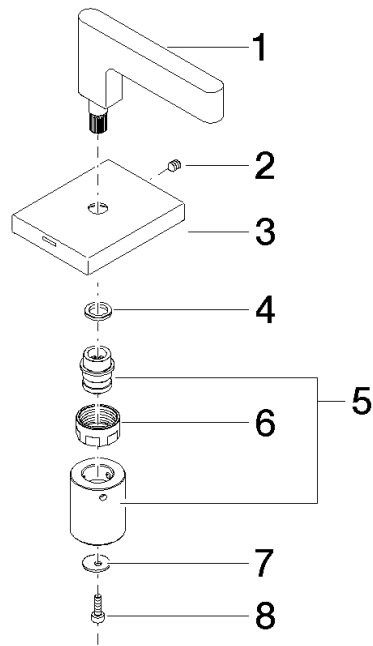

## Griff für Waschtisch Cold Hebel 60 x 47,5 x 40 mm - Dark Platinum gebürstet

---

90 20 70 057 03

## Griff für Waschtisch Cold Hebel 60 x 47,5 x 40 mm - Dark Platinum gebürstet

---

90 20 70 057 03

Griff für Waschtisch Cold Hebel 60 x 47,5 x 40 mm - Dark Platinum gebürstet

---

90 20 70 057 03

**Produktversion bis 11/23/2020**

#### Produktversion bis 11/23/2020

Produktversion ab 11/23/2020

Produktversion ab 7/1/2022

Nr.	Artikelnummer	Benennung	Verbaumenge	Lieferzeit
	09 20 70 057-99	Griff Hebel 85 x 58,5 x 11 mm - Dark Platinum gebürstet	8	30