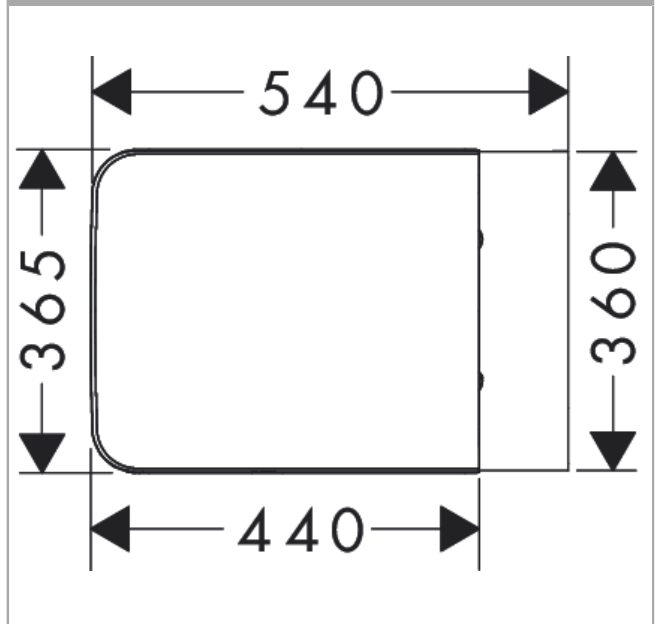

EluPura Original Q
wandcloset set 540 AquaChannel Flush met toiletzitting met SoftClose en QuickRelease
 Finish: wit Artikelnummer: **60289450**

Beschrijving

- bestaat uit: WC, toiletzitting en deksel
- materiaal toilet: keramiek
- materiaal zitting en klep: Ureum
- materiaal scharnieren: roestvrijstaal
- Made to fit NoiseReduction: op maat gemaakte geluiddempende mat bijgesloten
- glansgraad keramiek: glanzend
- met verborgen sifon
- rimless
- AquaChannel Flush: Effectief reinigen met krachtige waterstralen
- spoelwaterhoeveelheid: 4,5 l, 5 l, 6 l
- spoeltype: afspoelen
- montagewijze: wandmontage
- zichtbare bevestiging voor het toilet
- wateraansluiting: achterzijde
- hartafstand wandmontage: 180 mm
- hartafstand bevestiging toiletzitting: 160 mm
- SoftCloseSoftClose: toiletzitting en klep met SoftClose-mechanisme
- positie afvoer: horizontale uitloop
- QuickReleaseQuickRelease: toiletzitting en deksel snel verwijderbaar
- EU taxonomie: max. 6l/min - Do No Significant Harm (DNSH)

Artikeldetails

Vrijblijvende advies verkoopprijs excl. BTW	354,90 €
Vrijblijvende advies verkoopprijs incl. BTW	429,43 €

Technologie

Productfoto

Maattekening

EluPura Original Q
 wandcloset set 540 AquaChannel Flush met toiletzitting met SoftClose en QuickRelease
 Finish: wit Artikelnummer: 60289450