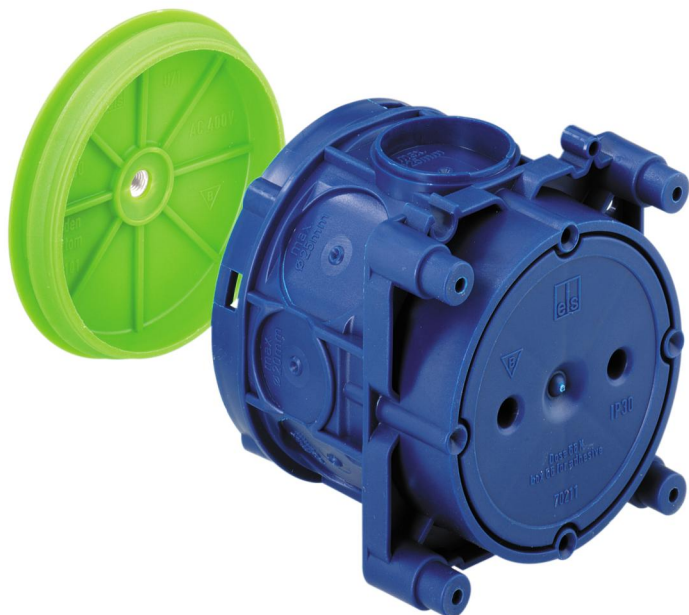

centraaldoos

U 71 K DVD-2

U 71 K DVD-2

centraaldoos

Artikelnummer: 97176601

Afmetingen: 71 x 71 x 79 mm

centraaldoos, 4 schroefbussen met schroefafstand 60 mm, met M5 schroefdraadbus (draagvermogen 10kg) voor het inbouwen van een plafondhaak, combineerbaar in de afstand 71 mm, volledig geïsoleerde kabeldoorvoer, geschikt voor alle bekistingsoorten en achterzijde bekisting, met beschermingsgraad IP30, nominale isolatiespanning: 400V AC, halogeenvrij

kleef- of spijkerbevestiging, membraan voor gaten, afdichtingsbereik M16 - M25

Technische gegevens

Elektrische eigenschappen

Doorslagspanning AC:	400 V
Beschermingsgraad:	IP30
Geschikt voor:	Betonbouw
UL Type Rating:	g.g.

Kleuren

Kleur deksel:	andere
---------------	--------

Afmetingen

Breedte:	71 mm
Lengte:	71 mm
Hoogte:	79 mm

Materiaal eigenschappen

halogeenvrij:	ja
Ontvlambaarheidsklasse volgens UL94:	HB
Gloeidraadbestendigheid volgens EN 60695-2-11:	650 °C
Industrie kwaliteit:	nee