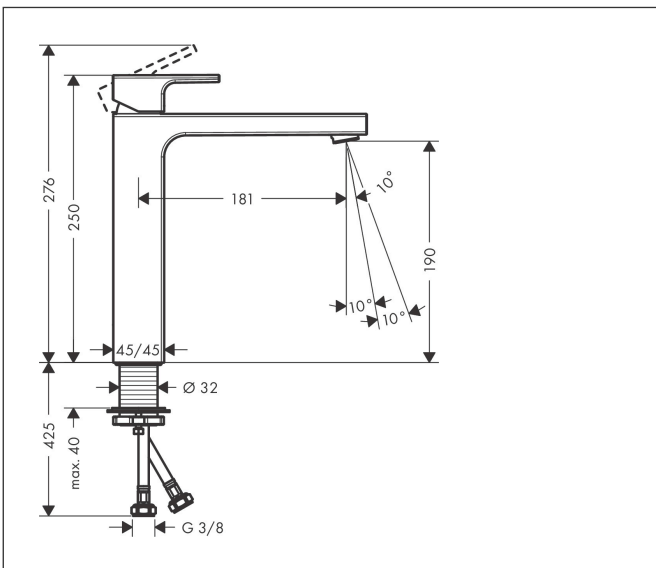

Merk	hansgrohe
Artikelnaam	Vernis Shape ééngreeps wastafelmengkraan 230 'zinc' zonder afvoer
Art.nr.	71591000
Oppervlakte	chrom
Netto prijs	155,71 EUR

Product foto

Kenmerken

- ComfortZone: 190
- voorsprong uitloop 181 mm
- uitloophoogte: 190 mm
- greepvariant: rechte greep
- vaste uitloop
- straalsoort: normale straal
- verstelbare perlator
- maximale doorstroomhoeveelheid bij 3 bar: 5 l/min
- keramisch kardoes
- met geïsoleerde watervoering - zonder contact met nikkel en lood
- EU taxonomie: max 6l/min - draagt substantieel bij aan duurzaamheid

Maat tekeningen

Technologie

Certificaat

Merk hansgrohe
 Artikelnaam **Vernis Shape** ééngreeps wastafelmengkraan 230 'zinc' zonder afvoer
 Art.nr. 71591000
 Oppervlakte chroom
 Netto prijs 155,71 EUR

Stroomschema

Merk	hansgrohe
Artikelnaam	Vernis Shape ééngreeps wastafelmengkraan 230 'zinc' zonder afvoer
Art.nr.	71591000
Oppervlakte	chrom
Netto prijs	155,71 EUR

Explosietekening voor bouwjaar: >07/21

Merk hansgrohe
 Artikelnaam **Vernis Shape** ééngreeps wastafelmengkraan 230 'zinc' zonder afvoer
 Art.nr. 71591000
 Oppervlakte chroom
 Netto prijs 155,71 EUR

Onderdelen voor bouwjaar: >07/21

Pos	Beschrijving	Art.nr.	Prijs
1	greep	93684000	25,70
2	greepstop	96338000	3,00
3	afdekkap	93680000	7,70
4	O-ring 30x2,5	98151000	3,00
5	moer	93686000	20,40
6	kardoes compl.	97685000	52,00
7	borgschroef	95140000	4,80
8	dichting	98865000	25,70
9	perlator zwenkbaar M24x1 (5 l/min)	93834000	16,60
10	dichting	93687000	3,00
11	schachtbevestigingsset compl. (Ø 32)	13961000	20,40
a	schachtverlenging	13898000	64,30