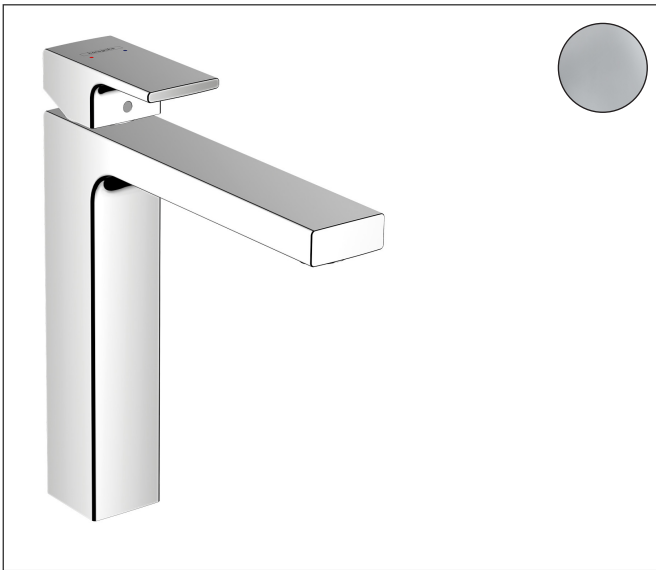

Merk	hansgrohe
Artikelnaam	Vernis Shape ééngreeps wastafelmengkraan 230 'zinc' zonder afvoer
Art.nr.	71591000
Oppervlakte	chrom
Netto prijs	155,71 EUR

Product foto

Kenmerken

- ComfortZone: 190
- voorsprong uitloop 181 mm
- uitloophoogte: 190 mm
- greepvariant: rechte greep
- vaste uitloop
- straalsoort: normale straal
- verstelbare perlator
- maximale doorstroomhoeveelheid bij 3 bar: 5 l/min
- keramisch kardoes
- met geïsoleerde watervoering - zonder contact met nikkel en lood
- EU taxonomie: max 6l/min - draagt substantieel bij aan duurzaamheid

Maat tekeningen

Technologie

Certificaat

Merk hansgrohe
 Artikelnaam **Vernis Shape** ééngreeps wastafelmengkraan 230 'zinc' zonder afvoer
 Art.nr. 71591000
 Oppervlakte chroom
 Netto prijs 155,71 EUR

Stroomschema

Merk	hansgrohe
Artikelnaam	Vernis Shape ééngreeps wastafelmengkraan 230 'zinc' zonder afvoer
Art.nr.	71591000
Oppervlakte	chrom
Netto prijs	155,71 EUR

Explosietekening voor bouwjaar: >07/21

Merk hansgrohe
 Artikelnaam **Vernis Shape** ééngreeps wastafelmengkraan 230 'zinc' zonder afvoer
 Art.nr. 71591000
 Oppervlakte chroom
 Netto prijs 155,71 EUR