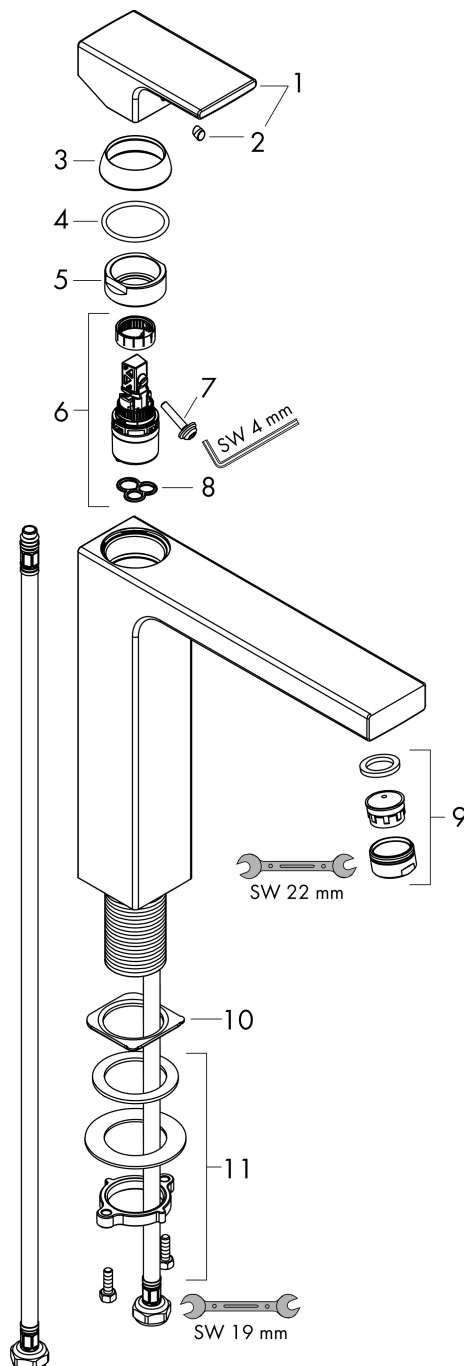

Merk	hansgrohe
Artikelnaam	Vernis Shape ééngreeps wastafelmengkraan 230 'zinc' zonder afvoer
Art.nr.	71591000
Oppervlakte	chrom
Netto prijs	155,71 EUR

Product foto

Kenmerken

- ComfortZone: 190
- voorsprong uitloop 181 mm
- uitloophoogte: 190 mm
- greepvariant: rechte greep
- vaste uitloop
- straalsoort: normale straal
- verstelbare perlator
- maximale doorstroomhoeveelheid bij 3 bar: 5 l/min
- keramisch kardoes
- met geïsoleerde watervoering - zonder contact met nikkel en lood
- EU taxonomie: max 6l/min - draagt substantieel bij aan duurzaamheid

Maat tekeningen

Technologie

Certificaat

Merk hansgrohe
 Artikelnaam **Vernis Shape** ééngreeps wastafelmengkraan 230 'zinc' zonder afvoer
 Art.nr. 71591000
 Oppervlakte chroom
 Netto prijs 155,71 EUR

Stroomschema

Merk	hansgrohe
Artikelnaam	Vernis Shape ééngreeps wastafelmengkraan 230 'zinc' zonder afvoer
Art.nr.	71591000
Oppervlakte	chrom
Netto prijs	155,71 EUR

Explosietekening voor bouwjaar: >07/21

Merk hansgrohe
 Artikelnaam **Vernis Shape** ééngreeps wastafelmengkraan 230 'zinc' zonder afvoer
 Art.nr. 71591000
 Oppervlakte chroom
 Netto prijs 155,71 EUR

Onderdelen voor bouwjaar: >07/21

Pos	Beschrijving	Art.nr.	Prijs
1	greep	93684000	25,70
2	greepstop	96338000	3,00
3	afdekkap	93680000	7,70
4	O-ring 30x2,5	98151000	3,00
5	moer	93686000	20,40
6	kardoes compl.	97685000	52,00
7	borgschroef	95140000	4,80
8	dichting	98865000	25,70
9	perlator zwenkbaar M24x1 (5 l/min)	93834000	16,60
10	dichting	93687000	3,00
11	schachtbevestigingsset compl. (Ø 32)	13961000	20,40
a	schachtverlenging	13898000	64,30