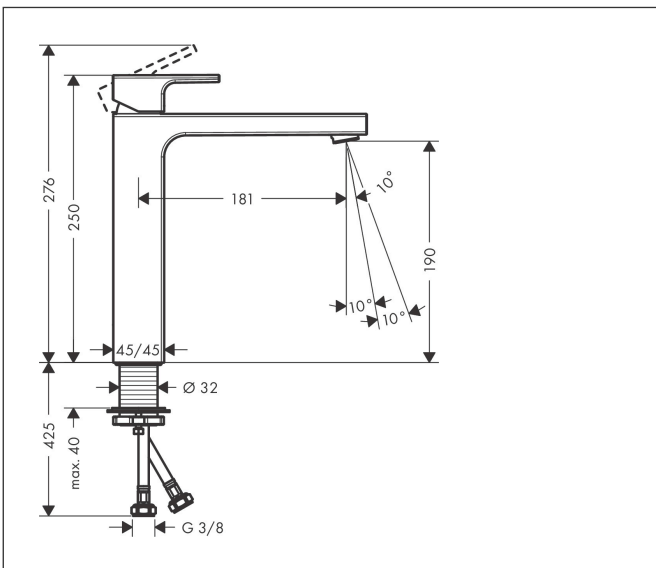

Merk	hansgrohe
Artikelnaam	Vernis Shape ééngreeps wastafelmengkraan 230 'zinc' zonder afvoer
Art.nr.	71591670
Oppervlakte	Mat zwart
Netto prijs	218,00 EUR

Product foto

Kenmerken

- ComfortZone: 190
- voorsprong uitloop 181 mm
- uitloophoogte: 190 mm
- greepvariant: rechte greep
- vaste uitloop
- straalsoort: normale straal
- verstelbare perlator
- maximale doorstroomhoeveelheid bij 3 bar: 5 l/min
- keramisch kardoes
- met geïsoleerde watervoering - zonder contact met nikkel en lood
- EU taxonomie: max 6l/min - draagt substantieel bij aan duurzaamheid

Maat tekeningen

Technologie

Certificaat

Merk hansgrohe
 Artikelnaam **Vernis Shape** ééngreeps wastafelmengkraan 230 'zinc' zonder afvoer
 Art.nr. 71591670
 Oppervlakte Mat zwart
 Netto prijs 218,00 EUR

Stroomschema