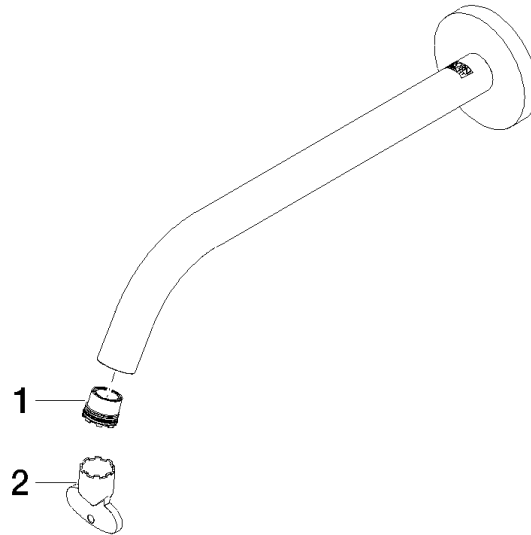

## Auslauf für Waschtisch Wand 250 mm, 4,54 l/min. - Chrom

---

90 28 22 324 01

## Auslauf für Waschtisch Wand 250 mm, 4,54 l/min. - Chrom

---

90 28 22 324 01

Auslauf für Waschtisch Wand 250 mm, 4,54 l/min. - Chrom

---

90 28 22 324 01

**Produktversion bis 10/1/2020**

Produktversion ab 10/1/2020