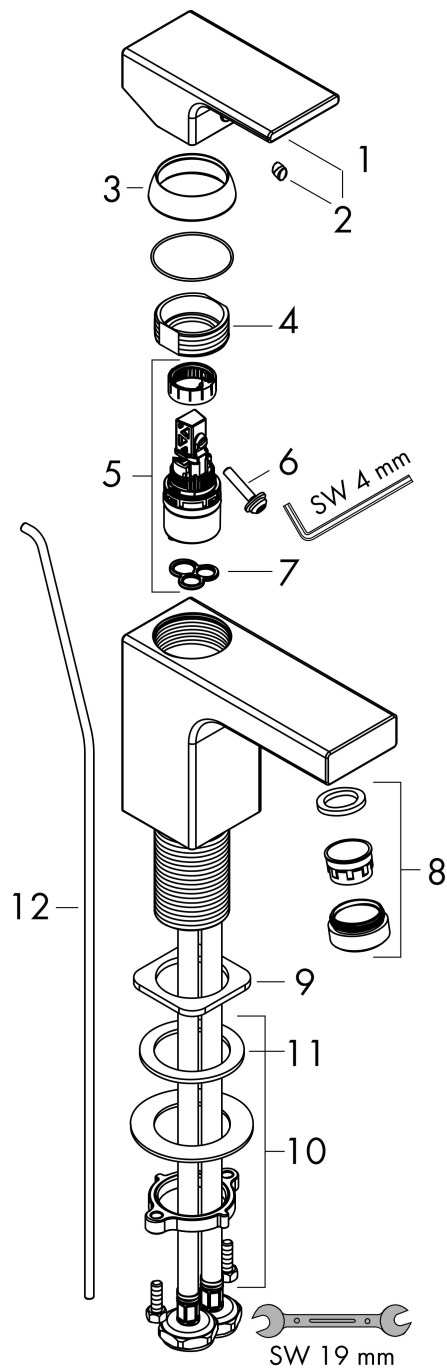

Merk	hansgrohe
Artikelnaam	Vernis Shape ééngreeps wastafelmengkraan 70 CoolStart 'zinc' met PopUp trekwaste
Art.nr.	71593000
Oppervlakte	chrom
Netto prijs	95,80 EUR

Product foto

Kenmerken

- ComfortZone: 70
- voorsprong uitloop 89 mm
- uitloophoogte: 71 mm
- greepvariant: rechte greep
- vaste uitloop
- straalsoort: normale straal
- verstelbare perlator
- maximale doorstroomhoeveelheid bij 3 bar: 5 l/min
- keramisch kardoes
- met geïsoleerde watervoering - zonder contact met nikkel en lood
- pop-up afvoergarnituur G 1 1/4
- materiaal afvoergarnituur: synthetisch
- koud water met de greep in de middenpositie, bespaart energie en kosten
- EU taxonomie: max 6l/min - draagt substantieel bij aan duurzaamheid

Maat tekeningen

Technologie

Certificaat

Merk: hansgrohe
 Artikelnaam: **Vernis Shape** ééngreeps wastafelmengkraan 70 CoolStart 'zinc' met PopUp trekwaste
 Art.nr.: 71593000
 Oppervlakte: chroom
 Netto prijs: 95,80 EUR

Stroomschema

Merk	hansgrohe
Artikelnaam	Vernis Shape ééngreeps wastafelmengkraan 70 CoolStart 'zinc' met PopUp trekwaste
Art.nr.	71593000
Oppervlakte	chrom
Netto prijs	95,80 EUR

Explosietekening voor bouwjaar: >04/21

Merk	hansgrohe
Artikelnaam	Vernis Shape ééngreeps wastafelmengkraan 70 CoolStart 'zinc' met PopUp trekwaste
Art.nr.	71593000
Oppervlakte	chrom
Netto prijs	95,80 EUR

Onderdelen voor bouwjaar: >04/21

Pos	Beschrijving	Art.nr.	Prijs
1	greep	93684000	25,70
2	greepstop	96338000	3,00
3	afdekkap	93680000	7,70
4	moer	93686000	20,40
5	kardoes compl.	97685000	52,00
6	borgschroef	95140000	4,80
7	dichting	98865000	25,70
8	perlator zwenkbaar M24x1 (5 l/min)	93834000	16,60
9	dichting	93687000	3,00
10	schachtbevestigingsset compl. (Ø 32)	13961000	20,40
11	stelring	97548000	3,00
12	trekstang	93683000	10,40
a	afvoergarnituur	92168000	32,70
b	schachtverlenging	13898000	64,30