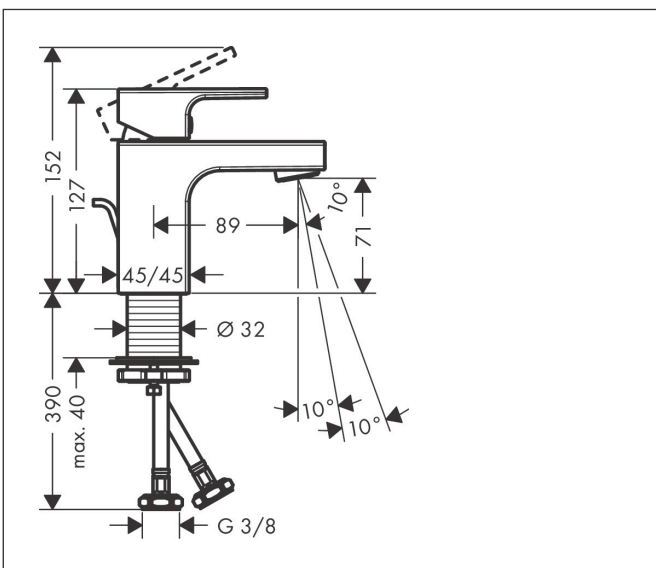

Merk	hansgrohe
Artikelnaam	Vernis Shape ééngreeps wastafelmengkraan 70 CoolStart 'zinc' met PopUp trekwaste
Art.nr.	71593000
Oppervlakte	chrom
Netto prijs	95,80 EUR

Product foto

Kenmerken

- ComfortZone: 70
- voorsprong uitloop 89 mm
- uitloophoogte: 71 mm
- greepvariant: rechte greep
- vaste uitloop
- straalsoort: normale straal
- verstelbare perlator
- maximale doorstroomhoeveelheid bij 3 bar: 5 l/min
- keramisch kardoes
- met geïsoleerde watervoering - zonder contact met nikkel en lood
- pop-up afvoergarnituur G 1 1/4
- materiaal afvoergarnituur: synthetisch
- koud water met de greep in de middenpositie, bespaart energie en kosten
- EU taxonomie: max 6l/min - draagt substantieel bij aan duurzaamheid

Maat tekeningen

Technologie

Certificaat

Merk: hansgrohe
 Artikelnaam: **Vernis Shape** ééngreeps wastafelmengkraan 70 CoolStart 'zinc' met PopUp trekwaste
 Art.nr.: 71593000
 Oppervlakte: chroom
 Netto prijs: 95,80 EUR

Stroomschema

Merk	hansgrohe
Artikelnaam	Vernis Shape ééngreeps wastafelmengkraan 70 CoolStart 'zinc' met PopUp trekwaste
Art.nr.	71593000
Oppervlakte	chrom
Netto prijs	95,80 EUR

Explosietekening voor bouwjaar: >04/21

Merk	hansgrohe
Artikelnaam	Vernis Shape ééngreeps wastafelmengkraan 70 CoolStart 'zinc' met PopUp trekwaste
Art.nr.	71593000
Oppervlakte	chrom
Netto prijs	95,80 EUR

Onderdelen voor bouwjaar: >04/21

Pos	Beschrijving	Art.nr.	Prijs
1	greep	93684000	25,70
2	greepstop	96338000	3,00
3	afdekkap	93680000	7,70
4	moer	93686000	20,40
5	kardoes compl.	97685000	52,00
6	borgschroef	95140000	4,80
7	dichting	98865000	25,70
8	perlator zwenkbaar M24x1 (5 l/min)	93834000	16,60
9	dichting	93687000	3,00
10	schachtbevestigingsset compl. (Ø 32)	13961000	20,40
11	stelring	97548000	3,00
12	trekstang	93683000	10,40
a	afvoergarnituur	92168000	32,70
b	schachtverlenging	13898000	64,30