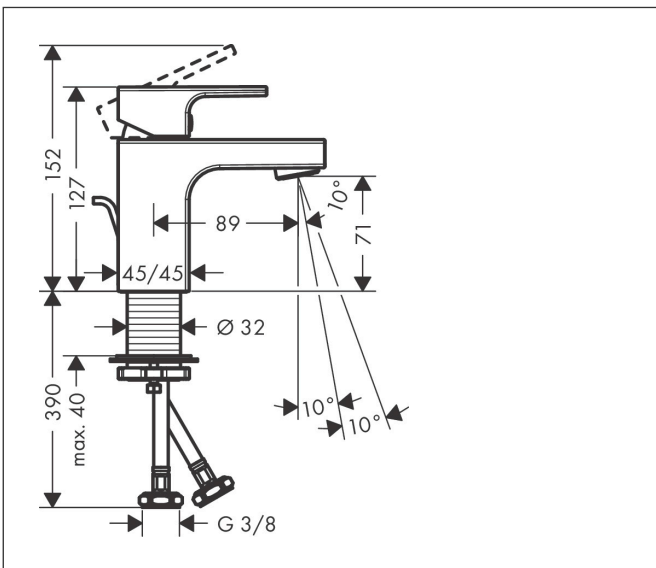

Merk	hansgrohe
Artikelnaam	Vernis Shape ééngreeps wastafelmengkraan 70 CoolStart 'zinc' met PopUp trekwaste
Art.nr.	71593670
Oppervlakte	Mat zwart
Netto prijs	134,14 EUR

Product foto

Kenmerken

- ComfortZone: 70
- voorsprong uitloop 89 mm
- uitloophoogte: 71 mm
- greepvariant: rechte greep
- vaste uitloop
- straalsoort: normale straal
- verstelbare perlator
- maximale doorstroomhoeveelheid bij 3 bar: 5 l/min
- keramisch kardoes
- met geïsoleerde watervoering - zonder contact met nikkel en lood
- pop-up afvoergarnituur G 1 1/4
- materiaal afvoergarnituur: synthetisch
- koud water met de greep in de middenpositie, bespaart energie en kosten
- EU taxonomie: max 6l/min - draagt substantieel bij aan duurzaamheid

Maat tekeningen

Technologie

Certificaat

Merk: hansgrohe
 Artikelnaam: **Vernis Shape** ééngreeps wastafelmengkraan 70 CoolStart 'zinc' met PopUp trekwaste
 Art.nr.: 71593670
 Oppervlakte: Mat zwart
 Netto prijs: 134,14 EUR

Stroomschema

Merk	hansgrohe
Artikelnaam	Vernis Shape ééngreeps wastafelmengkraan 70 CoolStart 'zinc' met PopUp trekwaste
Art.nr.	71593670
Oppervlakte	Mat zwart
Netto prijs	134,14 EUR

Explosietekening voor bouwjaar: >04/21

Merk	hansgrohe
Artikelnaam	Vernis Shape ééngreeps wastafelmengkraan 70 CoolStart 'zinc' met PopUp trekwaste
Art.nr.	71593670
Oppervlakte	Mat zwart
Netto prijs	134,14 EUR

Onderdelen voor bouwjaar: >04/21