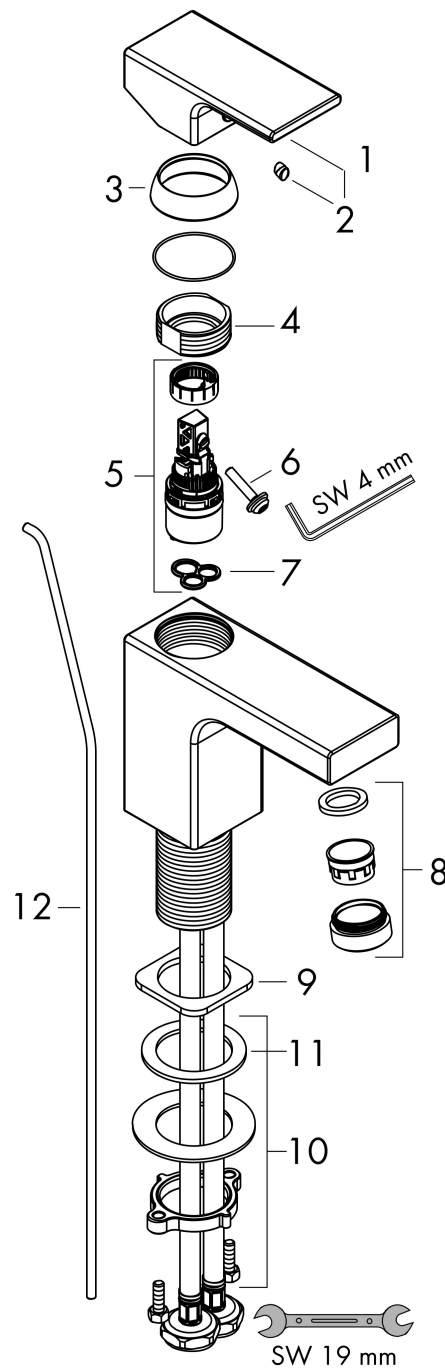

Merk	hansgrohe
Artikelnaam	Vernis Shape ééngreeps wastafelmengkraan 70 CoolStart 'zinc' met PopUp trekwaste
Art.nr.	71593670
Oppervlakte	Mat zwart
Netto prijs	134,14 EUR

Product foto

Kenmerken

- ComfortZone: 70
- voorsprong uitloop 89 mm
- uitloophoogte: 71 mm
- greepvariant: rechte greep
- vaste uitloop
- straalsoort: normale straal
- verstelbare perlator
- maximale doorstroomhoeveelheid bij 3 bar: 5 l/min
- keramisch kardoes
- met geïsoleerde watervoering - zonder contact met nikkel en lood
- pop-up afvoergarnituur G 1 1/4
- materiaal afvoergarnituur: synthetisch
- koud water met de greep in de middenpositie, bespaart energie en kosten
- EU taxonomie: max 6l/min - draagt substantieel bij aan duurzaamheid

Maat tekeningen

Technologie

Certificaat

Merk: hansgrohe
 Artikelnaam: **Vernis Shape** ééngreeps wastafelmengkraan 70 CoolStart 'zinc' met PopUp trekwaste
 Art.nr.: 71593670
 Oppervlakte: Mat zwart
 Netto prijs: 134,14 EUR

Stroomschema

Merk	hansgrohe
Artikelnaam	Vernis Shape ééngreeps wastafelmengkraan 70 CoolStart 'zinc' met PopUp trekwaste
Art.nr.	71593670
Oppervlakte	Mat zwart
Netto prijs	134,14 EUR

Explosietekening voor bouwjaar: >04/21

Merk	hansgrohe
Artikelnaam	Vernis Shape ééngreeps wastafelmengkraan 70 CoolStart 'zinc' met PopUp trekwaste
Art.nr.	71593670
Oppervlakte	Mat zwart
Netto prijs	134,14 EUR

Onderdelen voor bouwjaar: >04/21