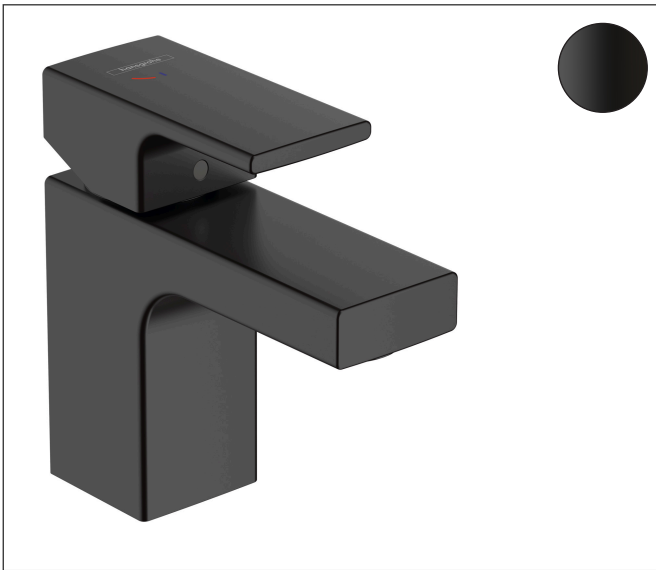

Merk	hansgrohe
Artikelnaam	Vernis Shape ééngreeps wastafelmengkraan 70 CoolStart 'zinc' met PopUp trekwaste
Art.nr.	71593670
Oppervlakte	Mat zwart
Netto prijs	134,14 EUR

Product foto

Kenmerken

- ComfortZone: 70
- voorsprong uitloop 89 mm
- uitloophoogte: 71 mm
- greepvariant: rechte greep
- vaste uitloop
- straalsoort: normale straal
- verstelbare perlator
- maximale doorstroomhoeveelheid bij 3 bar: 5 l/min
- keramisch kardoes
- met geïsoleerde watervoering - zonder contact met nikkel en lood
- pop-up afvoergarnituur G 1 1/4
- materiaal afvoergarnituur: synthetisch
- koud water met de greep in de middenpositie, bespaart energie en kosten
- EU taxonomie: max 6l/min - draagt substantieel bij aan duurzaamheid

Maat tekeningen

Technologie

Certificaat

Merk: hansgrohe
 Artikelnaam: **Vernis Shape** ééngreeps wastafelmengkraan 70 CoolStart 'zinc' met PopUp trekwaste
 Art.nr.: 71593670
 Oppervlakte: Mat zwart
 Netto prijs: 134,14 EUR

Stroomschema

Merk	hansgrohe
Artikelnaam	Vernis Shape ééngreeps wastafelmengkraan 70 CoolStart 'zinc' met PopUp trekwaste
Art.nr.	71593670
Oppervlakte	Mat zwart
Netto prijs	134,14 EUR

Explosietekening voor bouwjaar: >04/21

Merk	hansgrohe
Artikelnaam	Vernis Shape ééngreeps wastafelmengkraan 70 CoolStart 'zinc' met PopUp trekwaste
Art.nr.	71593670
Oppervlakte	Mat zwart
Netto prijs	134,14 EUR

Onderdelen voor bouwjaar: >04/21