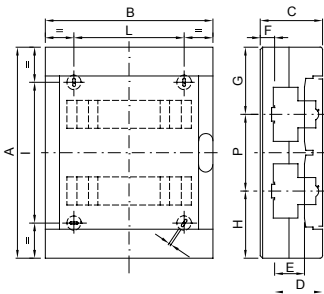

De IP40 beschermde decoratieve kasten zijn verkrijgbaar in maten van 8 tot 72 M. Ze bieden een superieure esthetische integratie en zijn voorzien van multipolaire klemmenblokken met schroefdraad, 80 A IP20. Ze zijn verkrijgbaar met transparante deuren met rookglas en met blanco deuren die kunnen worden voorzien van een veiligheidsslot, gekenmerkt door het "PUSH" openen en sluiten. De klemmenblokken maken het mogelijk om een eenvoudige en nette bedrading te creëren om tijd te besparen bij het opzetten van de kast.

Isolatie klasse	II (volgens IEC 61140 normen)	Kleur	Wit RAL 9016
Buitenste afm. LxHxD (mm)	400 x 550 x 130	IP waarde	IP40
Vermogens verlies (W)	63	Mechanische weerstand	IK08
Nominale spanning	400 V	Deur kleur	Blanco
Klemmenblokken	80 A - IP20 bipolaire gaten met schroeven	Aant. modules EN 50022	54 (18x3)
Nominale stroom	125 A	Gloeidraadtest	650 °C
Bedrijfstemperatuur	-25 +60 °C	Type materiaal	Halogeenvrij conform EN 60754-2
Thermodruk met kogel	70 °C	Accessoires voor isolatieherstel	Schroefdoppen (GW44623) of bevestigingsbeugels in hars (GW44621)
Standaard	EN 60670-1 (CEI 23-48) IEC60670-24 CEI 23-49	Isolatie spanning	750 V
Pool 1 (mm²)	N/E 2x[(3x16) + (17x10)]	Pool 2 (mm²)	N/E 2x[(3x16) + (17x10)]

DIMENSIONAL

		A	B	C	D	E	F	G	H	P	D'	E'	F'	NR	I	L
24M	GW 40 047 GW 40 067	350	280	100	77	47	115	112.5	125	125	-	-	-	4	232	180
36M	GW 40 049 GW 40 069	400	400	130	76	48	37	125	125	150	102.5	74	10.5	4	282	300
54M	GW 40 051 GW 40 071	550	400	130	76	48	37	125	125	150	102.5	74	10.5	4	432	300
72M	GW 40 053 GW 40 073	850	400	150	76	48	57	187.5	187.5	150 175	102.5	74	30.5	6	303 303	300