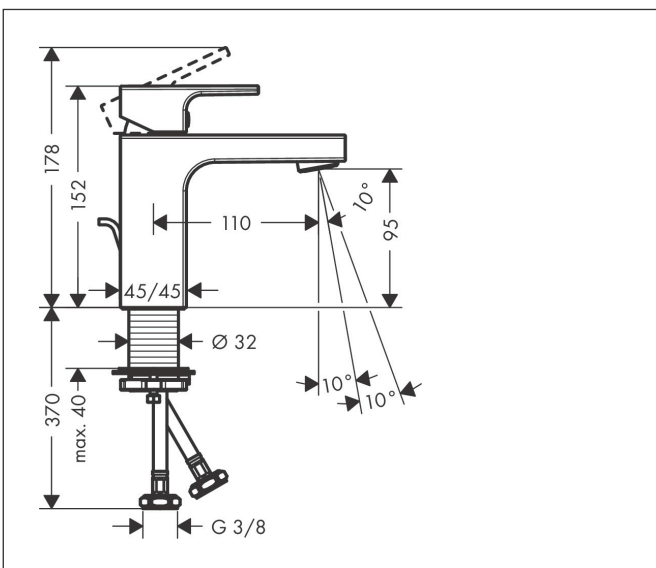

Merk	hansgrohe
Artikelnaam	Vernis Shape ééngreeps wastafelmengkraan 100 CoolStart met PopUp trekwaste
Art.nr.	71594000
Oppervlakte	chrom
Netto prijs	125,75 EUR

Product foto

Kenmerken

- ComfortZone: 100
- voorsprong uitloop 110 mm
- uitloophoogte: 95 mm
- greepvariant: rechte greep
- vaste uitloop
- straalsoort: normale straal
- verstelbare perlator
- maximale doorstroomhoeveelheid bij 3 bar: 5 l/min
- keramisch kardoes
- met geïsoleerde watervoering - zonder contact met nikkel en lood
- pop-up afvoergarnituur G 1¼
- materiaal afvoergarnituur: synthetisch
- koud water met de greep in de middenpositie, bespaart energie en kosten
- EU taxonomie: max 6l/min - draagt substantieel bij aan duurzaamheid

Maat tekeningen

Technologie

Certificaat

Merk hansgrohe
 Artikelnaam **Vernis Shape** ééngreeps wastafelmengkraan 100 CoolStart met PopUp trekwaste
 Art.nr. 71594000
 Oppervlakte chroom
 Netto prijs 125,75 EUR

Stroomschema

Merk	hansgrohe
Artikelnaam	Vernis Shape ééngreeps wastafelmengkraan 100 CoolStart met PopUp trekwaste
Art.nr.	71594000
Oppervlakte	chrom
Netto prijs	125,75 EUR

Explosietekening voor bouwjaar: >04/21

Merk	hansgrohe
Artikelnaam	Vernis Shape ééngreeps wastafelmengkraan 100 CoolStart met PopUp trekwaste
Art.nr.	71594000
Oppervlakte	chrom
Netto prijs	125,75 EUR

Onderdelen voor bouwjaar: >04/21

Pos	Beschrijving	Art.nr.	Prijs
1	greep	94209000	25,70
2	greepstop	96338000	3,00
3	afdekkap	93680000	7,70
4	moer	93686000	20,40
5	kardoes compl.	97685000	52,00
6	borgschroef	95140000	4,80
7	dichting	98865000	25,70
8	perlator zwenkbaar M24x1 (5 l/min)	93834000	16,60
9	dichting	93687000	3,00
10	schachtbevestigingsset compl. (Ø 32)	13961000	20,40
11	stelring	97548000	3,00
12	trekstang	93683000	10,40
a	afvoergarnituur	92168000	32,70
b	schachtverlenging	13898000	64,30