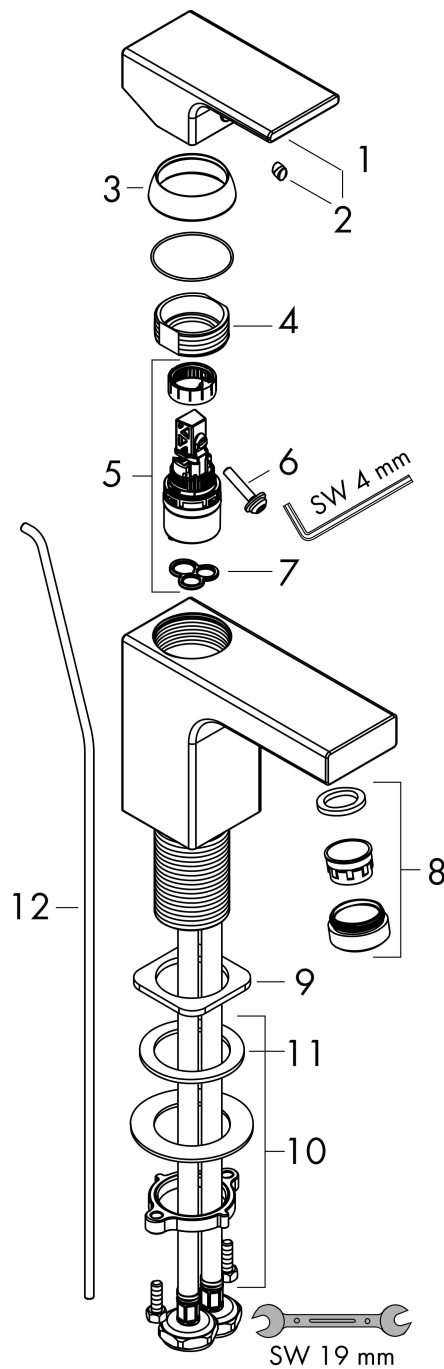

Merk	hansgrohe
Artikelnaam	Vernis Shape ééngreeps wastafelmengkraan 100 CoolStart met PopUp trekwaste
Art.nr.	71594000
Oppervlakte	chrom
Netto prijs	125,75 EUR

Product foto

Kenmerken

- ComfortZone: 100
- voorsprong uitloop 110 mm
- uitloophoogte: 95 mm
- greepvariant: rechte greep
- vaste uitloop
- straalsoort: normale straal
- verstelbare perlator
- maximale doorstroomhoeveelheid bij 3 bar: 5 l/min
- keramisch kardoes
- met geïsoleerde watervoering - zonder contact met nikkel en lood
- pop-up afvoergarnituur G 1¼
- materiaal afvoergarnituur: synthetisch
- koud water met de greep in de middenpositie, bespaart energie en kosten
- EU taxonomie: max 6l/min - draagt substantieel bij aan duurzaamheid

Maat tekeningen

Technologie

Certificaat

Merk hansgrohe
 Artikelnaam **Vernis Shape** ééngreeps wastafelmengkraan 100 CoolStart met PopUp trekwaste
 Art.nr. 71594000
 Oppervlakte chroom
 Netto prijs 125,75 EUR

Stroomschema

Merk	hansgrohe
Artikelnaam	Vernis Shape ééngreeps wastafelmengkraan 100 CoolStart met PopUp trekwaste
Art.nr.	71594000
Oppervlakte	chrom
Netto prijs	125,75 EUR

Explosietekening voor bouwjaar: >04/21

Merk	hansgrohe
Artikelnaam	Vernis Shape ééngreeps wastafelmengkraan 100 CoolStart met PopUp trekwaste
Art.nr.	71594000
Oppervlakte	chrom
Netto prijs	125,75 EUR

Onderdelen voor bouwjaar: >04/21

Pos	Beschrijving	Art.nr.	Prijs
1	greep	94209000	25,70
2	greepstop	96338000	3,00
3	afdekkap	93680000	7,70
4	moer	93686000	20,40
5	kardoes compl.	97685000	52,00
6	borgschroef	95140000	4,80
7	dichting	98865000	25,70
8	perlator zwenkbaar M24x1 (5 l/min)	93834000	16,60
9	dichting	93687000	3,00
10	schachtbevestigingsset compl. (Ø 32)	13961000	20,40
11	stelring	97548000	3,00
12	trekstang	93683000	10,40
a	afvoergarnituur	92168000	32,70
b	schachtverlenging	13898000	64,30