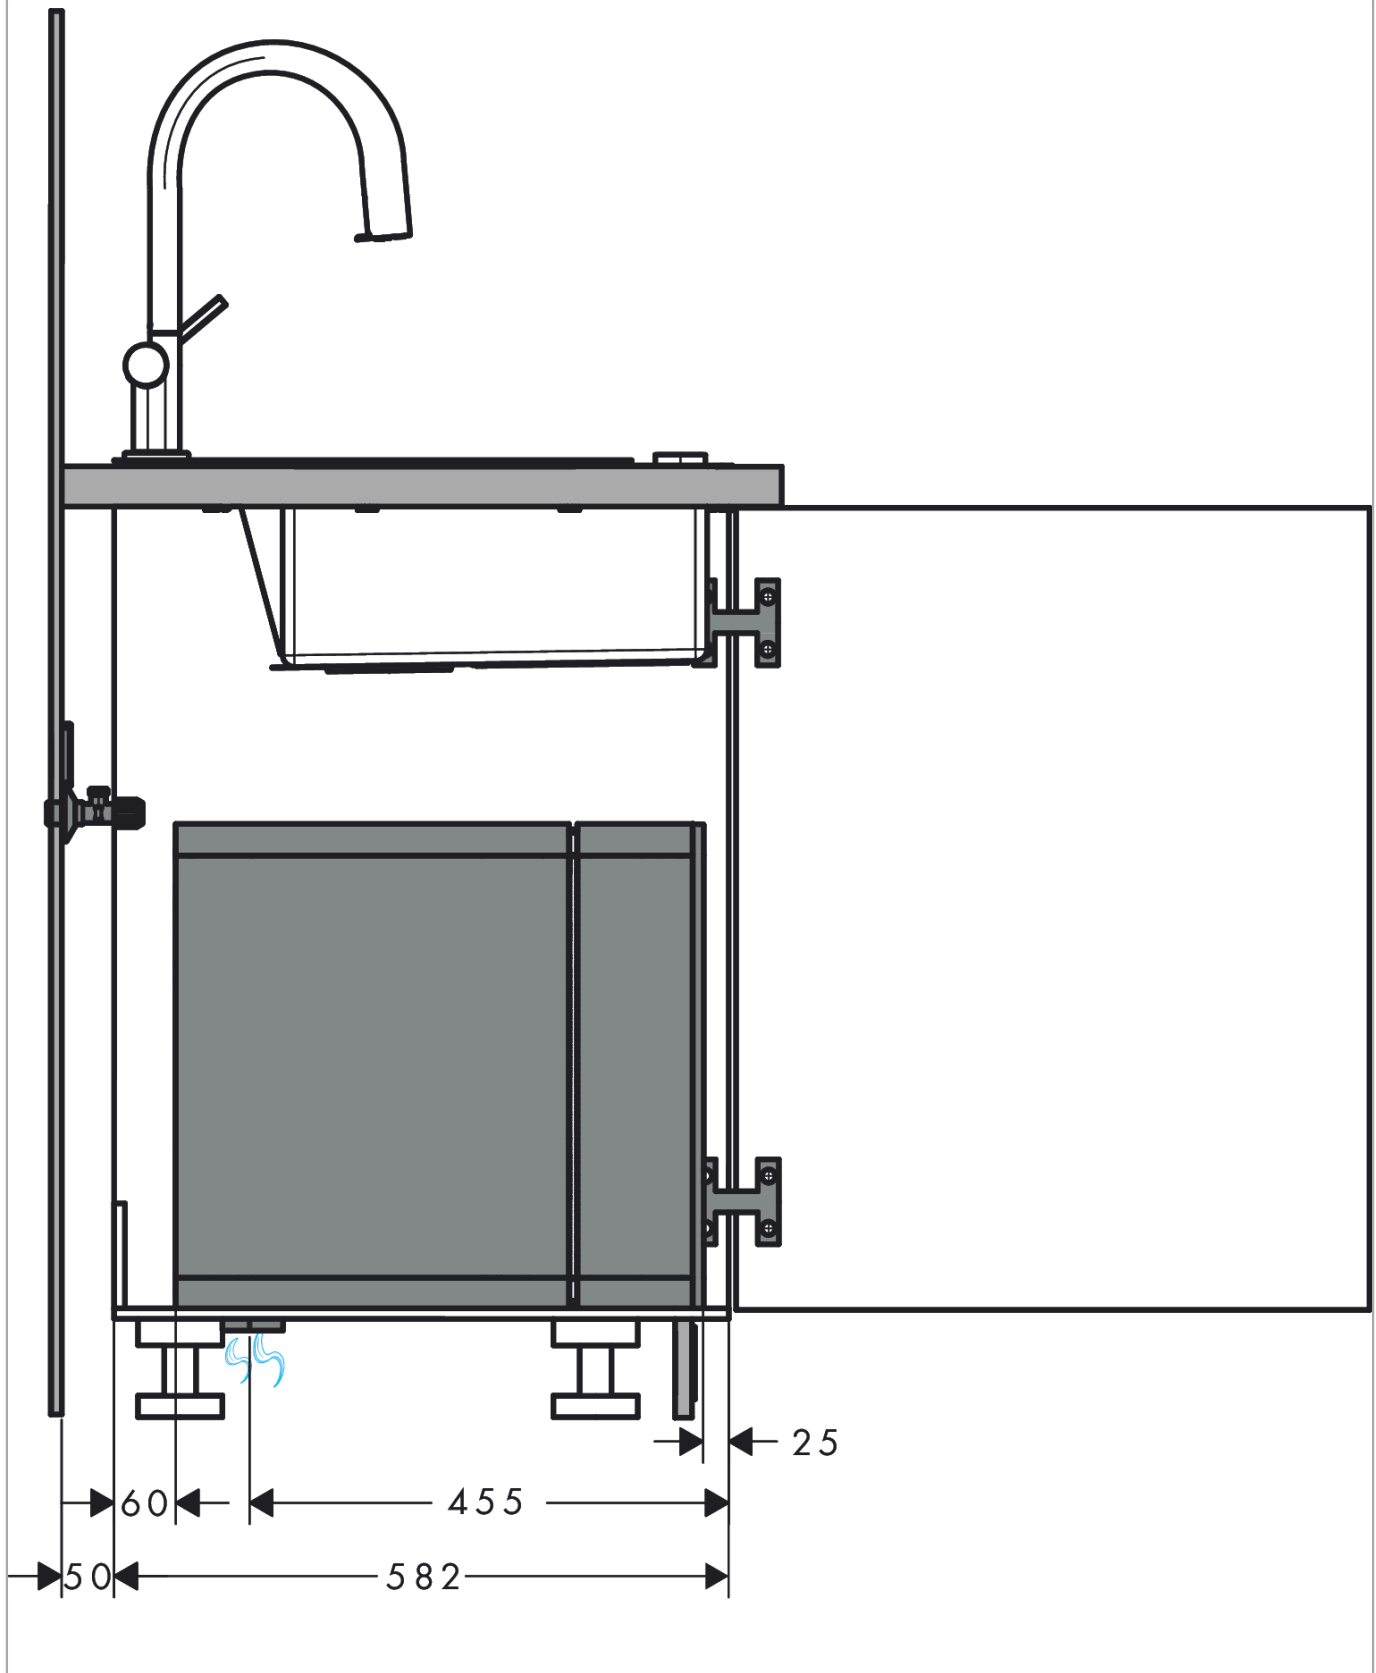

Aqittura M91

SodaSystem 210, uittrekbare uitloop, 1jet, sBox, starter set

Finish: **chrom** Artikelnummer: **76806000**

Beschrijving

- bestaat uit: ééngreeps keukenmengkraan, slangbox, filterkop, mineraliseringskardoes Harmony met filter, CO2 patroon, SodaBase
- draaibereik 60°, 110° of 150°, instelbaar in 3 standen
- laminaire straal
- maximale doorstroomhoeveelheid bij 3 bar: 6,2 l/min
- keramisch kardoes
- eenvoudige montage dankzij de G 3/8 flexibele aansluitslangen
- met sBox voor vrije en soepele geleiding van de slang
- uittrek lengte tot 76 cm
- boren van een kraangat Ø 35 vereist
- gescheiden watertoevoer voor gefilterd en ongefilterd water
- gekoeld, gefilterd drinkwater in plat, medium en bruisend via de keuzeknop aan de uitloop
- bediening en monitoring van je verbruik via de hansgrohe home App
- 425 g CO2-fles voor ca. 60 liter bruisend water
- filtercapaciteit: 300 l
- koelingscapaciteit: 7l/uur gekoeld water
- pushbericht bij lage capaciteit van het filter of van de CO2-patroon (hansgrohe home App)
- energieverbruik: 240W (water afgifte), 180W (koeling), 3W (standby)
- aansluiting: 230V ±10 %
- Maximale af te tappen hoeveelheid gekoeld/bruisend water: 2 l/min
- soort bescherming: IP21
- Kiwa K6161_Mechanical Mixers EN817

Productfoto

Maattekening

Doorstroomdiagram

Aqittura M91
 SodaSystem 210, uittrekbare uitloop, 1jet, sBox, starter set
 Finish: chroom Artikelnummer: 76806000

Inbouwvoorbeeld

Aqittura M91
SodaSystem 210, uittrekbare uitloop, 1jet, sBox, starter set
 Finish: **chrom** Artikelnummer: **76806000**

Explosietekening

Bouwjaar: >07/22

Aqittura M91
SodaSystem 210, uittrekbare uitloop, 1jet, sBox, starter set
 Finish: **chrom** Artikelnummer: **76806000**

Reserveonderdelenlijst

Bouwjaar: >07/22

Regel	Beschrijving	Artikelnummer	Prijs incl. BTW	VE
1	keukenmengkraan	76833000	-	1
2	SodaBase	76835000	-	1