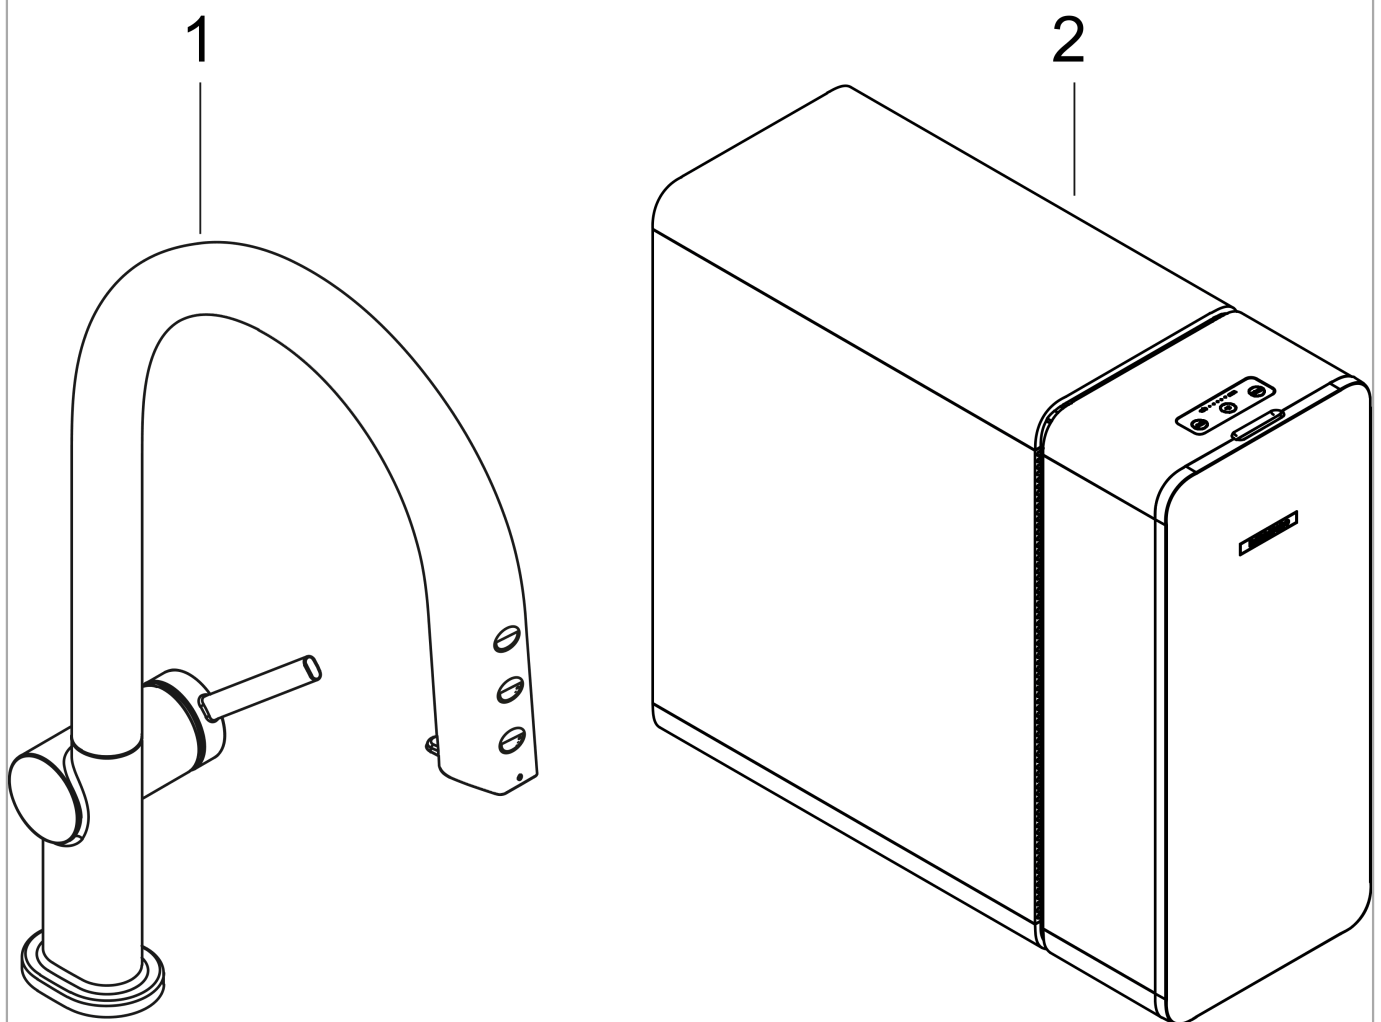

Aqittura M91
SodaSystem 210, uittrekbare uitloop, 1jet, sBox, starter set
Finish: **chrom** Artikelnummer: **76806000**

Explosietekening

Bouwjaar: >07/22

Aqittura M91
SodaSystem 210, uittrekbare uitloop, 1jet, sBox, starter set
Finish: **chrom** Artikelnummer: **76806000**

Reserveonderdelenlijst

Bouwjaar: >07/22

Regel	Beschrijving	Artikelnummer	Prijs incl. BTW	VE
1	keukenmengkraan	76833000	-	1
2	SodaBase	76835000	-	1