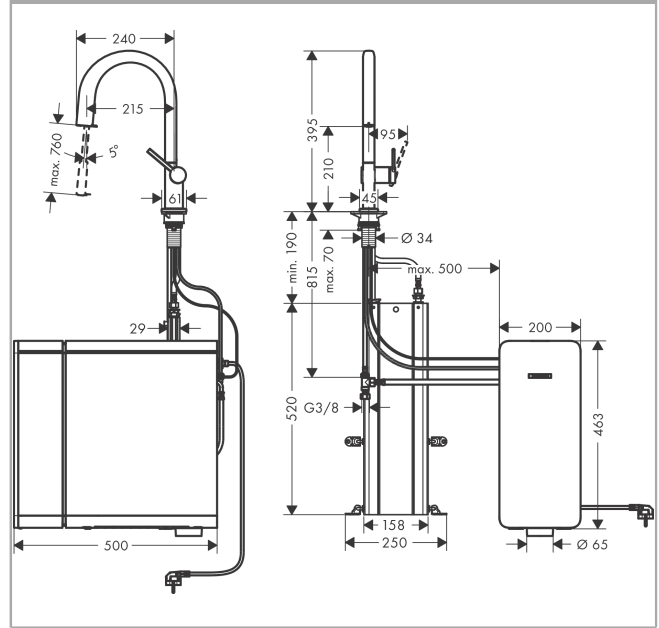

Aqittura M91

SodaSystem 210, uittrekbare uitloop, 1jet, sBox, starter set

Finish: **chrom** Artikelnummer: **76806000**

Beschrijving

- bestaat uit: ééngreeps keukenmengkraan, slangbox, filterkop, mineraliseringskardoes Harmony met filter, CO2 patroon, SodaBase
- draaibereik 60°, 110° of 150°, instelbaar in 3 standen
- laminaire straal
- maximale doorstroomhoeveelheid bij 3 bar: 6,2 l/min
- keramisch kardoes
- eenvoudige montage dankzij de G 3/8 flexibele aansluitslangen
- met sBox voor vrije en soepele geleiding van de slang
- uittrek lengte tot 76 cm
- boren van een kraangat Ø 35 vereist
- gescheiden watertoevoer voor gefilterd en ongefilterd water
- gekoeld, gefilterd drinkwater in plat, medium en bruisend via de keuzeknop aan de uitloop
- bediening en monitoring van je verbruik via de hansgrohe home App
- 425 g CO2-fles voor ca. 60 liter bruisend water
- filtercapaciteit: 300 l
- koelingscapaciteit: 7l/uur gekoeld water
- pushbericht bij lage capaciteit van het filter of van de CO2-patroon (hansgrohe home App)
- energieverbruik: 240W (water afgifte), 180W (koeling), 3W (standby)
- aansluiting: 230V ±10 %
- Maximale af te tappen hoeveelheid gekoeld/bruisend water: 2 l/min
- soort bescherming: IP21
- Kiwa K6161_Mechanical Mixers EN817

Productfoto

Maattekening

Doorstroomdiagram

Aqittura M91
 SodaSystem 210, uittrekbare uitloop, 1jet, sBox, starter set
 Finish: chroom Artikelnummer: 76806000

Inbouwvoorbeeld

Aqittura M91
SodaSystem 210, uittrekbare uitloop, 1jet, sBox, starter set
 Finish: **chrom** Artikelnummer: **76806000**

Explosietekening

Bouwjaar: >07/22

Aqittura M91
SodaSystem 210, uittrekbare uitloop, 1jet, sBox, starter set
 Finish: **chrom** Artikelnummer: **76806000**

Reserveonderdelenlijst

Bouwjaar: >07/22

Regel	Beschrijving	Artikelnummer	Prijs incl. BTW	VE
1	keukenmengkraan	76833000	-	1
2	SodaBase	76835000	-	1