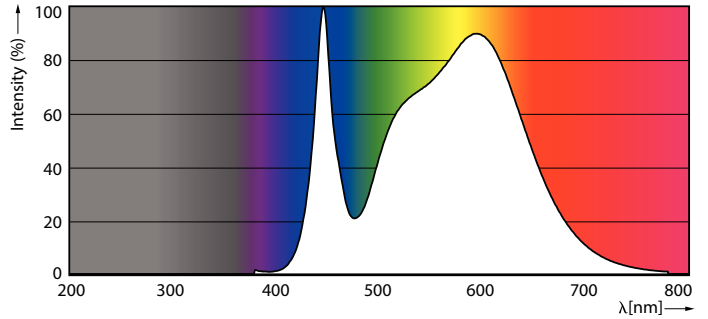

General uniform lighting - CorePro LEDtube 1200mm UO 17.5W 3CCT T8

Spectral Power Distribution Colour - CorePro LEDtube 1200mm UO 17.5W 3CCT T8