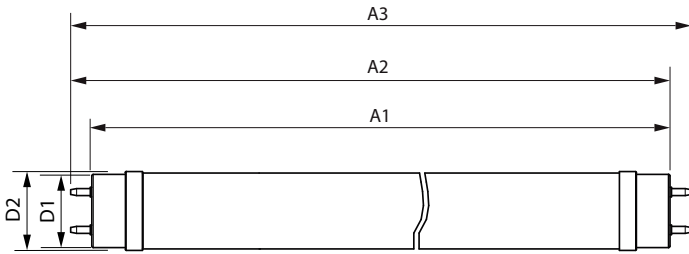

CorePro LED-buis EM/Mains T8

Maatschets

Product	D1	D2	A1	A2	A3
CorePro LEDtube 1200mm UO 17.5W 3CCT T8	25,7 mm	28 mm	1.199,4 mm	1.206,5 mm	1.213,6 mm

Fotometrische gegevens