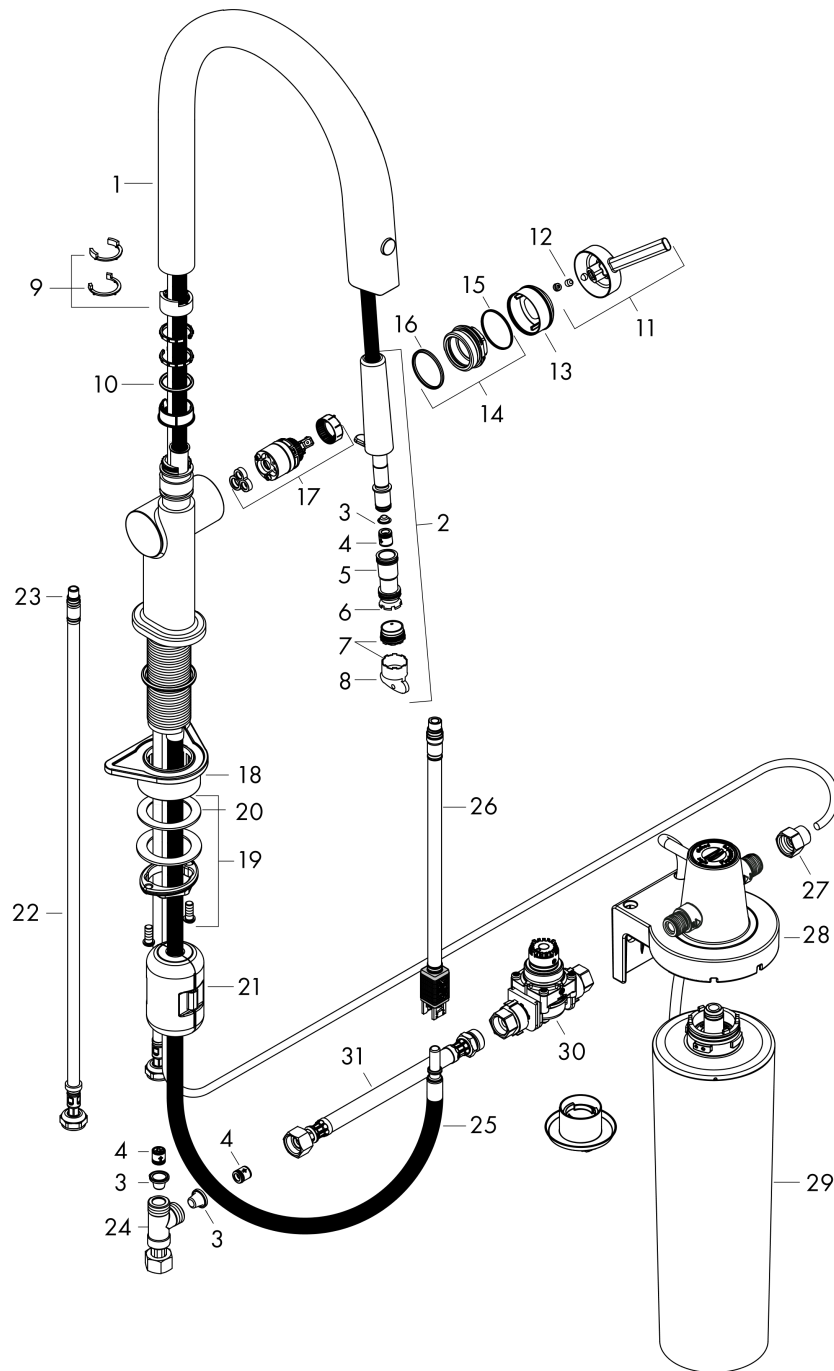

**Aqittura M91**  
**keukenkraan 210, uittrekbare uitloop, 1jet**  
 Finish: **chrom**    Artikelnummer: **76803000**

**Explosietekening**

Bouwjaar: >06/22

**Aqittura M91****keukenkraan 210, uittrekbare uitloop, 1jet**Finish: **chrom** Artikelnummer: **76803000****Reserveonderdelenlijst**

Bouwjaar: &gt;06/22

Regel	Beschrijving	Artikelnummer	Prijs incl. BTW	VE
1	uitloop compl.	94713000	156,09 €	1
2	vuistdouche	94512000	44,65 €	1
3	zeef	98516000	4,96 €	1
4	terugslagklep DW 10	96456000	8,11 €	1
5	O-ring 13x1,5	98475000	2,90 €	1
6	O-Ring 12x2,5	98230000	2,90 €	1
7	straalschijf	93748000	22,39 €	1
8	servicesleutel	93750000	8,11 €	1
9	aanslagringset (110° / 150°)	94513000	55,90 €	1
10	O-ring 21x2,5	98211000	2,90 €	1
11	greep	93736000	35,82 €	1
12	inbusschroef M5x5	98446000	2,90 €	1
13	afdekkap	93737000	35,82 €	1
14	moer	93738000	44,65 €	1
15	O-ring 29x2	98391000	2,90 €	1
16	O-ring 30x1,5	98433000	2,90 €	1
17	kardoes compl.	93740000	85,55 €	1
18	bevestigingsmateriaal	97523000	4,96 €	1
19	schachtbevestigingsset compl. (Ø 34)	95049000	14,04 €	1
20	stelring	97548000	2,90 €	1
21	gewicht	92500000	35,82 €	1
22	aansluitslang 900 mm M8x0,75 G3/8	93746000	35,82 €	1
23	O-ring 6,6x1,6	93019000	2,90 €	1
24	T-stuk	94707000	123,78 €	1
25	slang	93745000	70,30 €	1
26	slang	94714000	44,65 €	1
27	adapterset	94710000	44,65 €	1
28	wandhouder	94709000	123,78 €	1
29	Filter met actieve kool en mineralisering (Harmony)	76828000	-	1
30	pressure reducer	94708000	156,09 €	1
31	aansluitslang 700 mm G3/8 x G3/8	95896000	55,90 €	1
a	Debietmeter	76818000	-	1