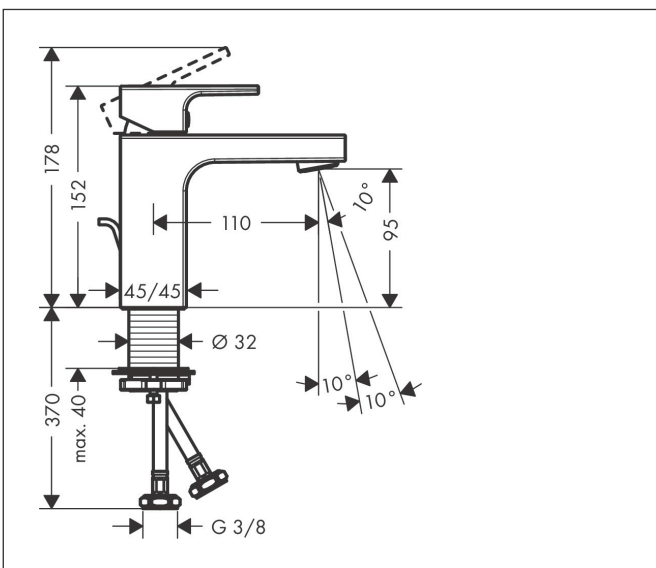

Merk	hansgrohe
Artikelnaam	Vernis Shape ééngreeps wastafelmengkraan 100 CoolStart met PopUp trekwaste
Art.nr.	71594670
Oppervlakte	Mat zwart
Netto prijs	176,05 EUR

Product foto

Kenmerken

- ComfortZone: 100
- voorsprong uitloop 110 mm
- uitloophoogte: 95 mm
- greepvariant: rechte greep
- vaste uitloop
- straalsoort: normale straal
- verstelbare perlator
- maximale doorstroomhoeveelheid bij 3 bar: 5 l/min
- keramisch kardoes
- met geïsoleerde watervoering - zonder contact met nikkel en lood
- pop-up afvoergarnituur G 1¼
- materiaal afvoergarnituur: synthetisch
- koud water met de greep in de middenpositie, bespaart energie en kosten
- EU taxonomie: max 6l/min - draagt substantieel bij aan duurzaamheid

Maat tekeningen

Technologie

Certificaat

Merk hansgrohe
 Artikelnaam **Vernis Shape** ééngreeps wastafelmengkraan 100 CoolStart met PopUp trekwaste
 Art.nr. 71594670
 Oppervlakte Mat zwart
 Netto prijs 176,05 EUR

Stroomschema

Merk	hansgrohe
Artikelnaam	Vernis Shape ééngreeps wastafelmengkraan 100 CoolStart met PopUp trekwaste
Art.nr.	71594670
Oppervlakte	Mat zwart
Netto prijs	176,05 EUR

Explosietekening voor bouwjaar: >04/21

Merk	hansgrohe
Artikelnaam	Vernis Shape ééngreeps wastafelmengkraan 100 CoolStart met PopUp trekwaste
Art.nr.	71594670
Oppervlakte	Mat zwart
Netto prijs	176,05 EUR

Onderdelen voor bouwjaar: >04/21

Pos	Beschrijving	Art.nr.	Prijs
1	greep	94209670	38,60
2	greepstop	96338000	3,00
3	afdekkap	93680670	11,60
4	moer	93686000	20,40
5	kardoes compl.	97685000	52,00
6	borgschroef	95140000	4,80
7	dichting	98865000	25,70
8	perlator zwenkbaar M24x1 (5 l/min)	93834670	24,90
9	dichting	93687000	3,00
10	schachtbevestigingsset compl. (Ø 32)	13961000	20,40
11	stelring	97548000	3,00
12	trekstang	93683670	15,60
a	afvoergarnituur	94139670	137,30
b	schachtverlenging	13898000	64,30