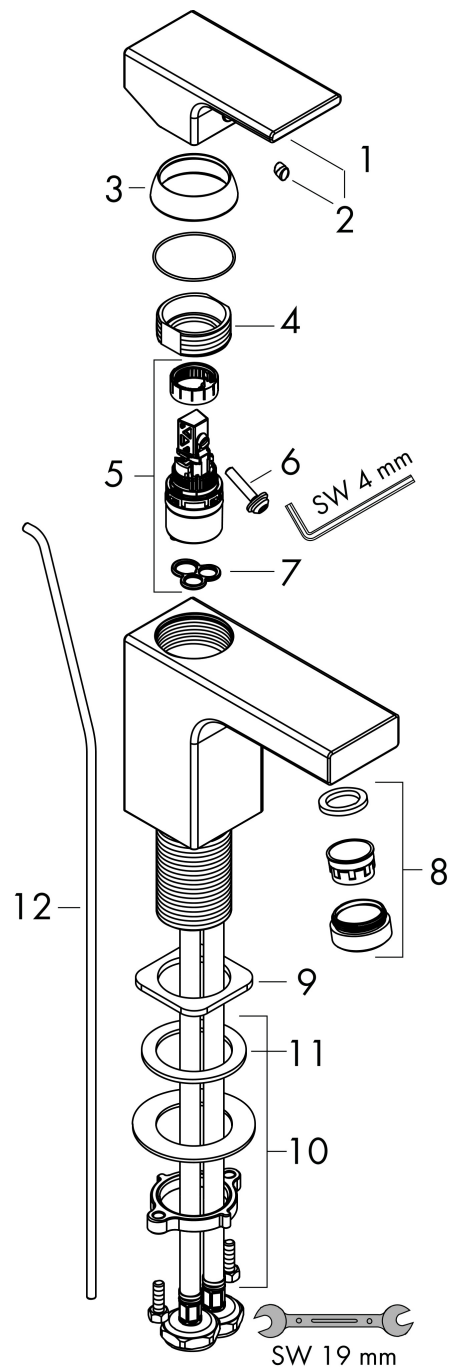

Merk	hansgrohe
Artikelnaam	Vernis Shape ééngreeps wastafelmengkraan 100 CoolStart met PopUp trekwaste
Art.nr.	71594670
Oppervlakte	Mat zwart
Netto prijs	176,05 EUR

Product foto

Kenmerken

- ComfortZone: 100
- voorsprong uitloop 110 mm
- uitloophoogte: 95 mm
- greepvariant: rechte greep
- vaste uitloop
- straalsoort: normale straal
- verstelbare perlator
- maximale doorstroomhoeveelheid bij 3 bar: 5 l/min
- keramisch kardoes
- met geïsoleerde watervoering - zonder contact met nikkel en lood
- pop-up afvoergarnituur G 1¼
- materiaal afvoergarnituur: synthetisch
- koud water met de greep in de middenpositie, bespaart energie en kosten
- EU taxonomie: max 6l/min - draagt substantieel bij aan duurzaamheid

Maat tekeningen

Technologie

Certificaat

Merk hansgrohe
 Artikelnaam **Vernis Shape** ééngreeps wastafelmengkraan 100 CoolStart met PopUp trekwaste
 Art.nr. 71594670
 Oppervlakte Mat zwart
 Netto prijs 176,05 EUR

Stroomschema

Merk	hansgrohe
Artikelnaam	Vernis Shape ééngreeps wastafelmengkraan 100 CoolStart met PopUp trekwaste
Art.nr.	71594670
Oppervlakte	Mat zwart
Netto prijs	176,05 EUR

Explosietekening voor bouwjaar: >04/21

Merk	hansgrohe
Artikelnaam	Vernis Shape ééngreeps wastafelmengkraan 100 CoolStart met PopUp trekwaste
Art.nr.	71594670
Oppervlakte	Mat zwart
Netto prijs	176,05 EUR

Onderdelen voor bouwjaar: >04/21

Pos	Beschrijving	Art.nr.	Prijs
1	greep	94209670	38,60
2	greepstop	96338000	3,00
3	afdekkap	93680670	11,60
4	moer	93686000	20,40
5	kardoes compl.	97685000	52,00
6	borgschroef	95140000	4,80
7	dichting	98865000	25,70
8	perlator zwenkbaar M24x1 (5 l/min)	93834670	24,90
9	dichting	93687000	3,00
10	schachtbevestigingsset compl. (Ø 32)	13961000	20,40
11	stelring	97548000	3,00
12	trekstang	93683670	15,60
a	afvoergarnituur	94139670	137,30
b	schachtverlenging	13898000	64,30