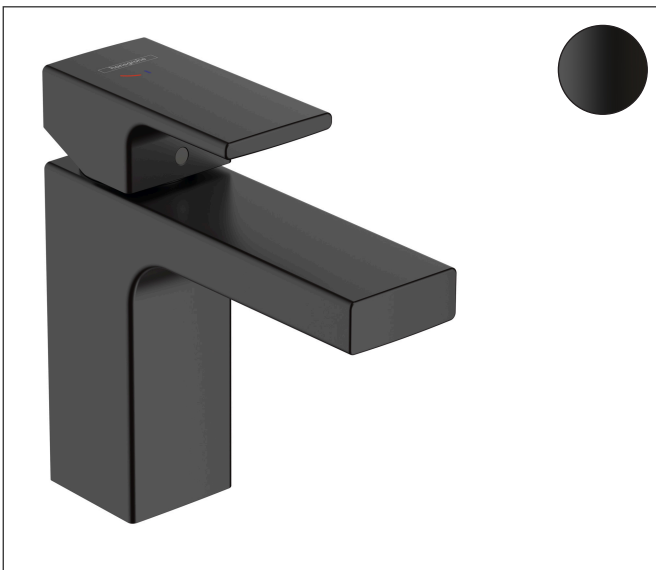

Merk	hansgrohe
Artikelnaam	Vernis Shape ééngreeps wastafelmengkraan 100 CoolStart met PopUp trekwaste
Art.nr.	71594670
Oppervlakte	Mat zwart
Netto prijs	176,05 EUR

Product foto

Kenmerken

- ComfortZone: 100
- voorsprong uitloop 110 mm
- uitloophoogte: 95 mm
- greepvariant: rechte greep
- vaste uitloop
- straalsoort: normale straal
- verstelbare perlator
- maximale doorstroomhoeveelheid bij 3 bar: 5 l/min
- keramisch kardoes
- met geïsoleerde watervoering - zonder contact met nikkel en lood
- pop-up afvoergarnituur G 1¼
- materiaal afvoergarnituur: synthetisch
- koud water met de greep in de middenpositie, bespaart energie en kosten
- EU taxonomie: max 6l/min - draagt substantieel bij aan duurzaamheid

Maat tekeningen

Technologie

Certificaat

Merk hansgrohe
 Artikelnaam **Vernis Shape** ééngreeps wastafelmengkraan 100 CoolStart met PopUp trekwaste
 Art.nr. 71594670
 Oppervlakte Mat zwart
 Netto prijs 176,05 EUR

Stroomschema

Merk	hansgrohe
Artikelnaam	Vernis Shape ééngreeps wastafelmengkraan 100 CoolStart met PopUp trekwaste
Art.nr.	71594670
Oppervlakte	Mat zwart
Netto prijs	176,05 EUR

Explosietekening voor bouwjaar: >04/21

Merk	hansgrohe
Artikelnaam	Vernis Shape ééngreeps wastafelmengkraan 100 CoolStart met PopUp trekwaste
Art.nr.	71594670
Oppervlakte	Mat zwart
Netto prijs	176,05 EUR

Onderdelen voor bouwjaar: >04/21

Pos	Beschrijving	Art.nr.	Prijs
1	greep	94209670	38,60
2	greepstop	96338000	3,00
3	afdekkap	93680670	11,60
4	moer	93686000	20,40
5	kardoes compl.	97685000	52,00
6	borgschroef	95140000	4,80
7	dichting	98865000	25,70
8	perlator zwenkbaar M24x1 (5 l/min)	93834670	24,90
9	dichting	93687000	3,00
10	schachtbevestigingsset compl. (Ø 32)	13961000	20,40
11	stelring	97548000	3,00
12	trekstang	93683670	15,60
a	afvoergarnituur	94139670	137,30
b	schachtverlenging	13898000	64,30