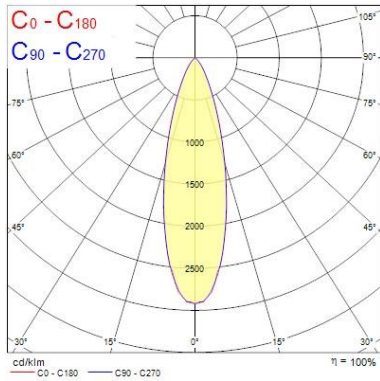

Interrata Adjustable

INTERRATA ADJUSTABLE S IP67 CLEAR 400LM 830 MB

0049040

Safety data

Optimal operating condition (°C)	-20-45
----------------------------------	--------

PHOTOMETRY

Distance [m]	Cone diameter [m]	E(0°)	E(C90)	E(C0)	Illuminance [lx]
0.5	0.26 0.26	4540	14.8° 2080	14.4° 2071	
1.0	0.52 0.51	1135	14.8° 515	14.4° 515	
1.5	0.78 0.77	504	14.8° 229	14.4° 230	
2.0	1.03 1.03	234	14.8° 129	14.4° 129	
2.5	1.29 1.28	152	14.8° 83	14.4° 83	
3.0	1.55 1.54	108	14.8° 57	14.4° 58	

Distance [m] Cone diameter [m] Illuminance [lx]
 — C0 - C180 (Half beam angle: 28.8°) — C90 - C270 (Half beam angle: 29.0°)

TECHNICAL DRAWINGS