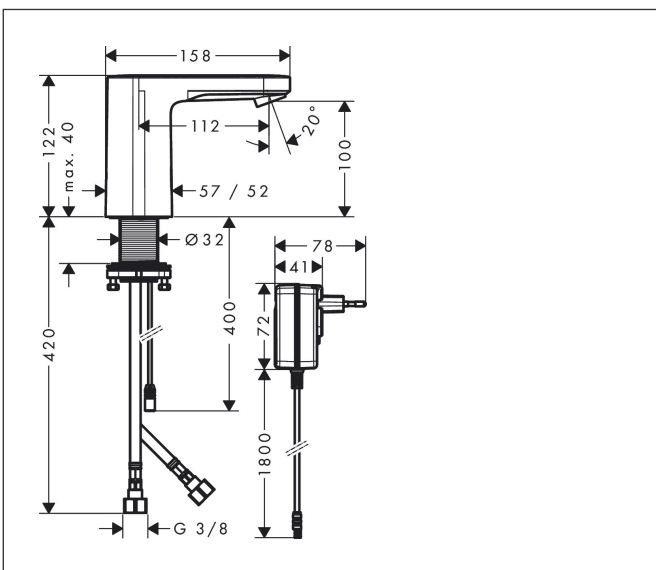

Product foto

Maat tekeningen

Kenmerken

- voorsprong uitloop 112 mm
- straalsoort: normale straal
- verstelbare perlator
- maximale doorstroomhoeveelheid bij 3 bar: 5 l/min
- temperatuur temperatuur vooraf instelbaar
- met geïsoleerde watervoering - zonder contact met nikkel en lood
- infraroodtechnologie
- 230 V AC \pm 10 % / 50- 60 Hz
- doorlooptijd instelbaar
- looptijd: 10 s, 20 s, 30 s
- hygiënische spoeling activeerbaar (automatische waterdoorlaat)
- frequentie van hygiënische spoeling: 24 u, 48 uur, 72 uur
- spoeltijd hygiënische spoeling: 10 s, 20 s, 30 s
- duurspoeling activeerbaar (enkele waterdoorlaat gedurende 180 seconden, geschikt voor thermische desinfectie)
- reinigingsmodus: handmatige waterstop voor reiniging van de wastafel
- vuilfilters in de verbindingsslangen
- frequentie van de hygiënespoeling en de duur ervan zijn van elkaar afhankelijk (24 u - 10 s, 48 u - 20 s, 72 u - 30 s)

Onderdelen voor bouwjaar: >09/21

| Pos | Beschrijving | Art.nr. | Prijs |
|-----|--------------------------------------|----------|--------|
| 1 | kranenkap | 94454000 | 147,60 |
| 2 | perlator M18,5x1 (5 l/min) | 94451000 | 12,70 |
| 3 | servicesleutel | 93750000 | 7,70 |
| 4 | magneetventiel | 94453000 | 91,50 |
| 5 | O-ring 8x1,5 | 98423000 | 3,00 |
| 6 | schachtbevestigingsset compl. (Ø 32) | 13961000 | 20,40 |
| 7 | aansluitslang 450 mm M8x0,75 G3/8 | 93405000 | 32,70 |
| 8 | O-ring 7x1,5 | 98422000 | 3,00 |
| 9 | terugslagklep DW 10 | 96456000 | 7,70 |
| 10 | zeefdichting | 95291000 | 10,40 |
| 11 | trafo | 94269000 | 113,70 |
| a | Thermostaat | 15346000 | 324,09 |
| b | schachtverlenging | 13898000 | 64,30 |