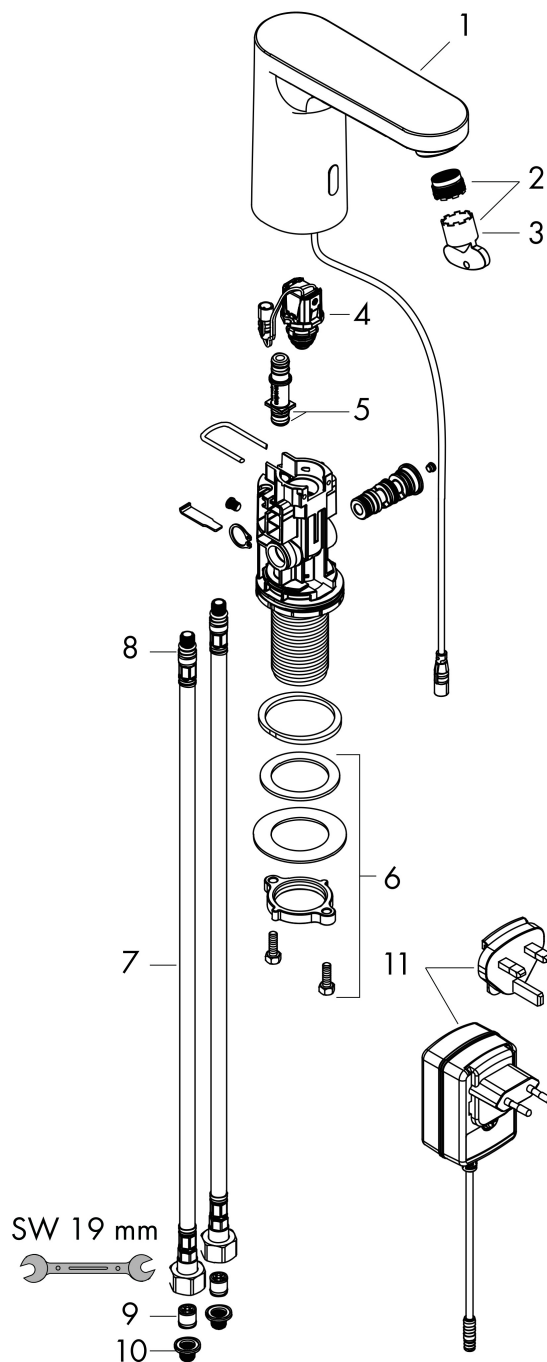

Merk	hansgrohe
Artikelnaam	Vernis Blend elektronische wastafelkraan gemengd water en netstroom
Art.nr.	71501000
Oppervlakte	chrom
Netto prijs	286,15 EUR

Explosietekening voor bouwjaar: >09/21