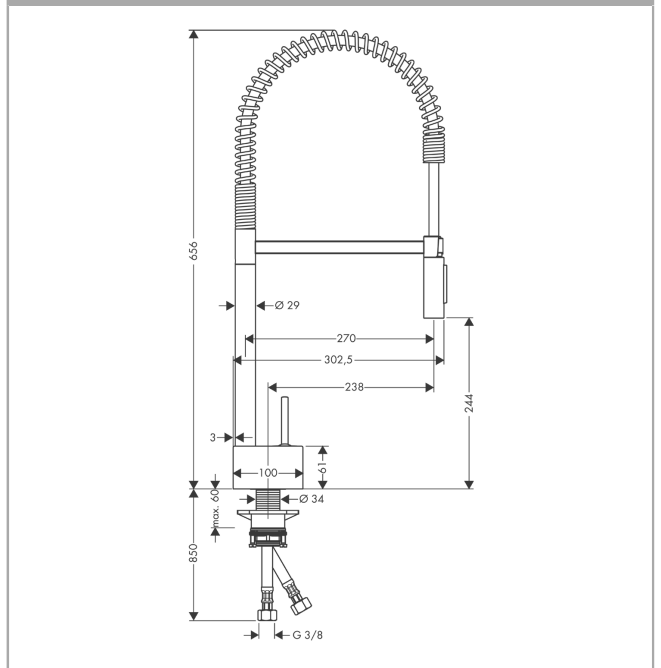

### Beschrijving

- draaibereik 360°
- douchestraal, laminaire straal
- douchestraal kan vastgezet worden, opnieuw normale straal door druk op de knop
- maximale doorstroomhoeveelheid bij 3 bar: 9 l/min
- joystick keramisch kardoos
- eenvoudige montage dankzij de G 3/8 flexibele aansluitslangen
- Kiwa K6161\_Mechanical Mixers EN817

### Maattekening