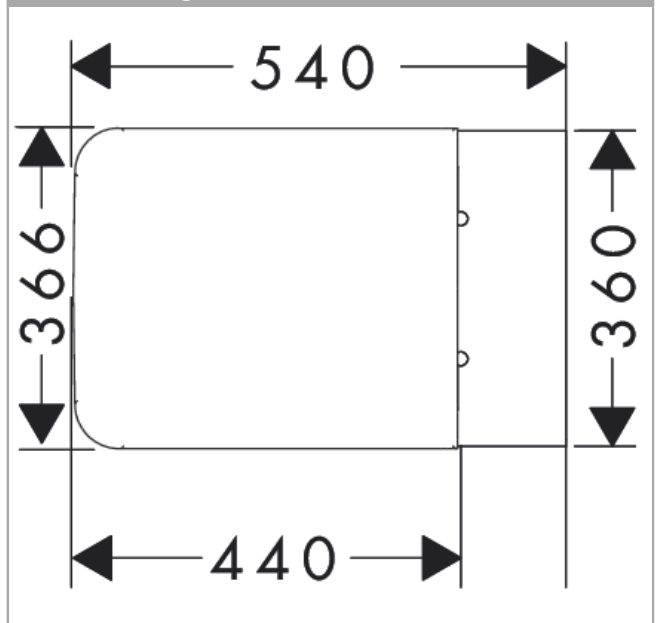

EluPura Q

wandcloset set 540 AquaFall Flush met toiletzitting met SoftClose en QuickRelease

Finish: wit Artikelnummer: 60293450

Beschrijving

- bestaat uit: WC, toiletzitting en deksel
- materiaal toilet: keramiek
- materiaal zitting en klep: Ureum
- materiaal scharnieren: roestvrijstaal
- Made to fit NoiseReduction: op maat gemaakte geluiddempende mat bijgesloten
- glansgraad keramiek: glanzend
- met verborgen sifon
- rimless
- AquaFall Flush: krachtige doorstroom en 'rimless' design
- spoelwaterhoeveelheid: 4,5 l, 5 l, 6 l
- spoeltype: afspoelen
- montagewijze: wandmontage
- verborgen bevestiging voor het toilet
- wateraansluiting: achterzijde
- hartafstand wandmontage: 180 mm
- hartafstand bevestiging toiletzitting: 160 mm
- SoftCloseSoftClose: toiletzitting en klep met SoftClose-mechanisme
- QuickReleaseQuickRelease: toiletzitting en deksel snel verwijderbaar
- EU taxonomie: max. 6l/min - Do No Significant Harm (DNSH)

Artikeldetails

Vrijblijvende advies
verkoopprijs excl. BTW 560,95 €

Vrijblijvende advies
verkoopprijs incl. BTW 678,75 €

Technologie

Productfoto

Maattekening

EluPura Q
 wandcloset set 540 AquaFall Flush met toiletzitting met SoftClose en QuickRelease
 Finish: wit Artikelnummer: 60293450