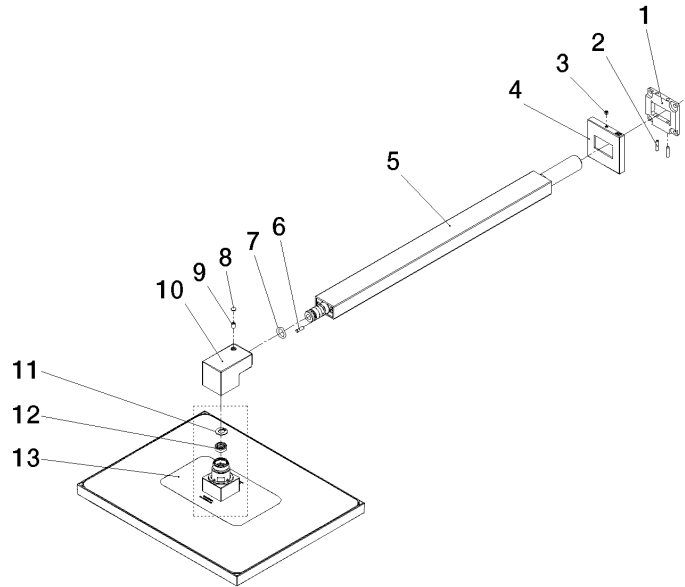

Regenbrause mit Wandanbindung 300 x 240 mm - Light Gold gebürstet (PVD) SERIENSPEZIFISCH

28 761 980 Produktversion ab 01.11.2025

- Regenbrause 300 x 240 mm
- Material Regenbrause: Kunststoff
- PURE RAIN, Durchfluss max. 14 l/min (bei 3 Bar)
- Funktion ab: 12 l/min
- mit Leerlauf-Funktion
- mit Antikalk-System

Technische Daten:

- Ausladung 450 mm
- Rosette 60 x 60 mm
- Anschluss 1/2"

Hinweise:

Verfügbar ab Q2 2026

	Light Gold gebürstet (PVD)	28 761 980-27
	Chrom	28 761 980-00
	Dark Chrome	28 761 980-19
	Schwarz matt	28 761 980-33
	Bronze gebürstet (PVD)	28 761 980-42
	Chrom gebürstet	28 761 980-93
	Dark Platinum gebürstet	28 761 980-99

Regenbrause mit Wandanbindung 300 x 240 mm - Light Gold gebürstet (PVD) SERIENSPEZIFISC

28 761 980 Produktversion ab 01.11.2025

mm [inches]

Regenbrause mit Wandanbindung 300 x 240 mm - Light Gold gebürstet (PVD) SERIENSPEZIFISC

28 761 980 Produktversion ab 01.11.2025

Ersatzteile für die
anderen
Oberflächenvarianten
finden Sie hier:
Chrom

Ersatzteilstückliste

Nr.	Artikelnummer	Benennung	Verbaumenge	Lieferzeit
8	90 31 20 087 00-27	Stopfen mit O-Ring Ø 7 x 2,1 mm - Light Gold gebürstet (PVD)	1,00	20
12	09 23 01 132 90	Durchflussbegrenzer rosa 14 l/min. -	1,00	2
11	09 16 01 014 90	Ring Sicherungsring Ø 15 x 1 mm -	1,00	2
10	09 17 01 180-27	Anschluss	1,00	60
13	90 12 05 127 00-27	Regenbrause Anbindung eckig 14 l/min 300 x 240 mm - Light Gold gebürstet (PVD)	1,00	60
7	90 14 10 011 00 90	O-Ring EPDM 70 11,0 x 2,5 mm -	1,00	2
1	09 30 11 160 90	Anschluss 55 x 55 x 6,5 mm -	1,00	2
9	09 31 11 036 90	Befestigung Gewindestift mit Innensechskant mit Ringschneide M5 x 8 mm -	1,00	2
3	09 31 11 099 90	Befestigung Gewindestift mit Innensechskant mit Kegelkuppe M4 x 4 -	1,00	2
2	09 31 11 084 90	Befestigung Gewindestift mit Innensechskant mit Ringschneide M4 x16 mm -	2,00	2
5	04 28 22 247 20-27	Rohr	1,00	60
6	09 31 11 109 90	Zylinderstift Ø 6 x 14 mm -	1,00	2
4	09 27 98 016-27	Rosette	1,00	60