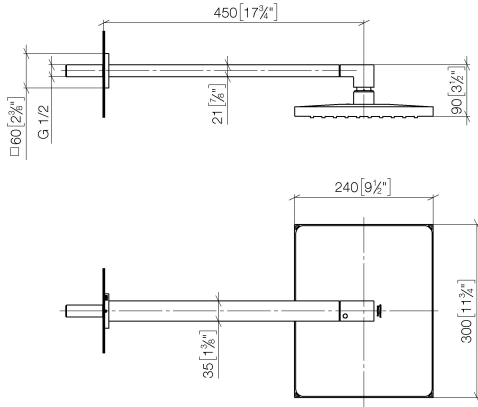

Regenbrause mit Wandanbindung 300 x 240 mm - Light Gold gebürstet (PVD) SERIENSPEZIFISCH

28 761 980 Produktversion ab 01.11.2025

- Regenbrause 300 x 240 mm
- Material Regenbrause: Kunststoff
- PURE RAIN, Durchfluss max. 14 l/min (bei 3 Bar)
- Funktion ab: 12 l/min
- mit Leerlauf-Funktion
- mit Antikalk-System

Technische Daten:

- Ausladung 450 mm
- Rosette 60 x 60 mm
- Anschluss 1/2"

Hinweise:

Verfügbar ab Q2 2026

	Light Gold gebürstet (PVD)	28 761 980-27
	Chrom	28 761 980-00
	Dark Chrome	28 761 980-19
	Schwarz matt	28 761 980-33
	Bronze gebürstet (PVD)	28 761 980-42
	Chrom gebürstet	28 761 980-93
	Dark Platinum gebürstet	28 761 980-99

Regenbrause mit Wandanbindung 300 x 240 mm - Light Gold gebürstet (PVD) SERIENSPEZIFISC

28 761 980 Produktversion ab 01.11.2025

mm [inches]

Regenbrause mit Wandanbindung 300 x 240 mm - Light Gold gebürstet (PVD) SERIENSPEZIFISC

28 761 980 Produktversion ab 01.11.2025

Ersatzteile für die
anderen
Oberflächenvarianten
finden Sie hier:
Chrom

Ersatzteilstückliste

Nr.	Artikelnummer	Benennung	Verbaumenge	Lieferzeit
8	90 31 20 087 00-27	Stopfen mit O-Ring Ø 7 x 2,1 mm - Light Gold gebürstet (PVD)	1,00	20
12	09 23 01 132 90	Durchflussbegrenzer rosa 14 l/min. -	1,00	2
11	09 16 01 014 90	Ring Sicherungsring Ø 15 x 1 mm -	1,00	2
10	09 17 01 180-27	Anschluss	1,00	60
13	90 12 05 127 00-27	Regenbrause Anbindung eckig 14 l/min 300 x 240 mm - Light Gold gebürstet (PVD)	1,00	60
7	90 14 10 011 00 90	O-Ring EPDM 70 11,0 x 2,5 mm -	1,00	2
1	09 30 11 160 90	Anschluss 55 x 55 x 6,5 mm -	1,00	2
9	09 31 11 036 90	Befestigung Gewindestift mit Innensechskant mit Ringschneide M5 x 8 mm -	1,00	2
3	09 31 11 099 90	Befestigung Gewindestift mit Innensechskant mit Kegelkuppe M4 x 4 -	1,00	2
2	09 31 11 084 90	Befestigung Gewindestift mit Innensechskant mit Ringschneide M4 x16 mm -	2,00	2
5	04 28 22 247 20-27	Rohr	1,00	60
6	09 31 11 109 90	Zylinderstift Ø 6 x 14 mm -	1,00	2
4	09 27 98 016-27	Rosette	1,00	60