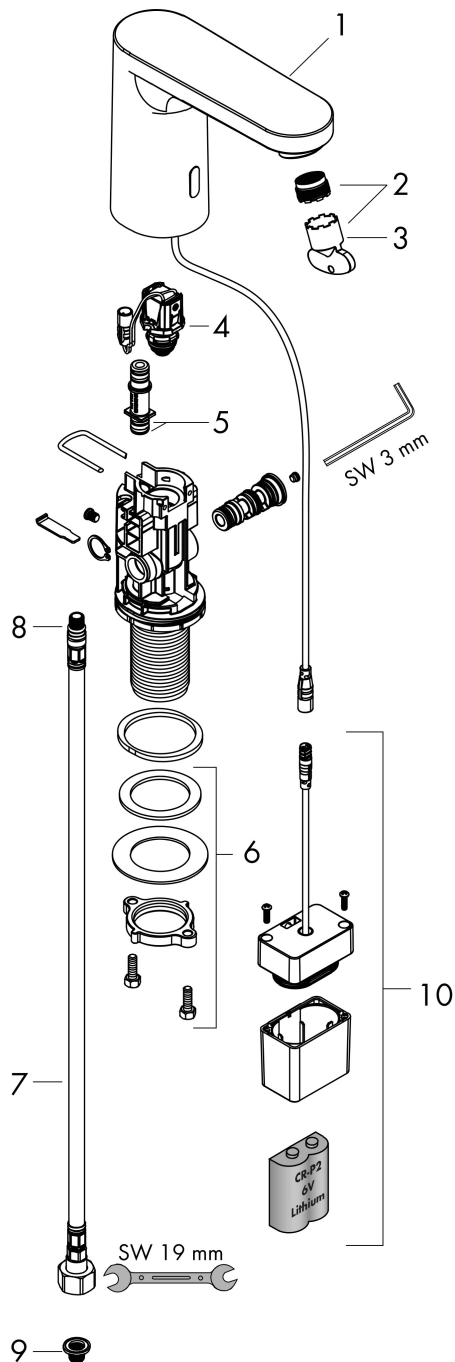

Merk	hansgrohe
Artikelnaam	Vernis Blend elektronische wastafelkraan koud water en batterij
Art.nr.	71503000
Oppervlakte	chrom
Netto prijs	216,76 EUR

Explosietekening voor bouwjaar: >05/21