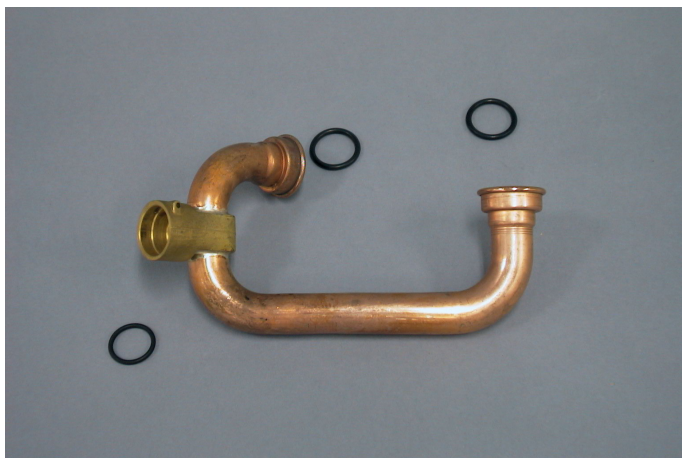

7099586 - Aanvoerleiding

Product nr. **7099586**  
Omschrijving Aanvoerleiding  
Merk (product) Nefit  
Serie (product) Ketel  
Type (product) Onderdeel

Type toebehoren/onderdelen	Overig
Toebehoren	✘
Onderdeel	✔

Leverancier	Artikelnr.	Lange omschrijving (artikel)
Bosch Thermotechniek	7099586	Aanvoerleiding