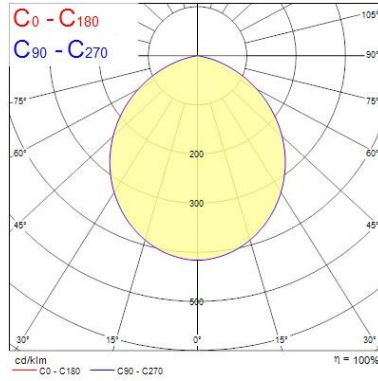

### PHOTOMETRY

0.5	1.22	E(0°) E(C0)	50.7°	192 24
1.0	2.44	E(0°) E(C0)	50.7°	48 6
1.5	3.67	E(0°) E(C0)	50.7°	21 3
2.0	4.89	E(0°) E(C0)	50.7°	12 2
2.5	6.11	E(0°) E(C0)	50.7°	8 1
3.0	7.33	E(0°) E(C0)	50.7°	5 1

Distance [m]      Cone diameter [m]      Illuminance [lx]

— C0 - C180 (Half beam angle: 101.4°)