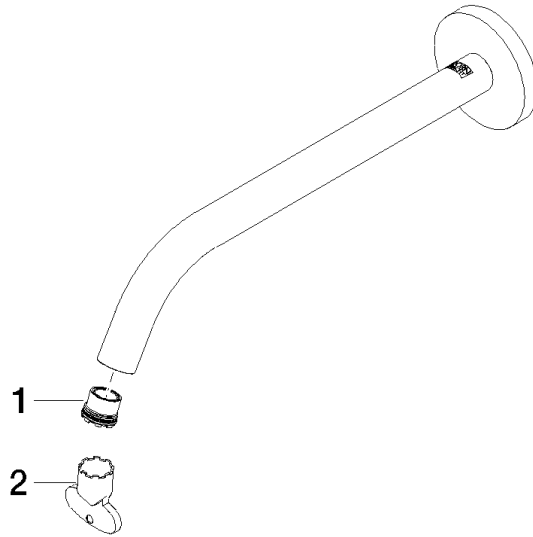

Auslauf für Waschtisch Wand 250 mm, 5,7 l/min. - Chrom gebürstet

90 28 22 324 00

Auslauf für Waschtisch Wand 250 mm, 5,7 l/min. - Chrom gebürstet

90 28 22 324 00

Auslauf für Waschtisch Wand 250 mm, 5,7 l/min. - Chrom gebürstet

90 28 22 324 00

Auslauf für Waschtisch Wand 250 mm, 5,7 l/min. - Chrom gebürstet

90 28 22 324 00

Produktversion bis 10/1/2020

Produktversion von 10/1/2020

Auslauf für Waschtisch Wand 250 mm, 5,7 l/min. - Chrom gebürstet

90 28 22 324 00

Ersatzteilstückliste

Produktversion bis 10/1/2020

Produktversion von 10/1/2020

Nr.	Artikelnummer	Benennung	Verbaumenge	Lieferzeit
	09 29 03 126 90	Luftsprudlereinsatz mit Coin Slot M16,5x1 5,7 l/min. -	2	2