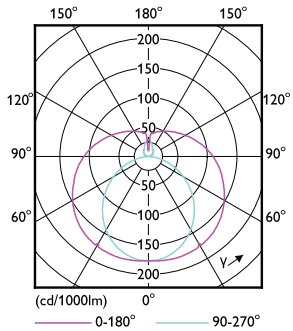

MASTER Value LED-buis EM/mains T8

Maatschets

Product	D1	D2	A1	A2	A3
MAS LEDtube VLE 1500mm 19.3W/23W 830 T8	25,7 mm	28 mm	1.500 mm	1.507,1 mm	1.514,2 mm

Fotometrische gegevens

Light Distribution Diagram - MAS LEDtube VLE 1500mm 19.3W/23W 830 T8