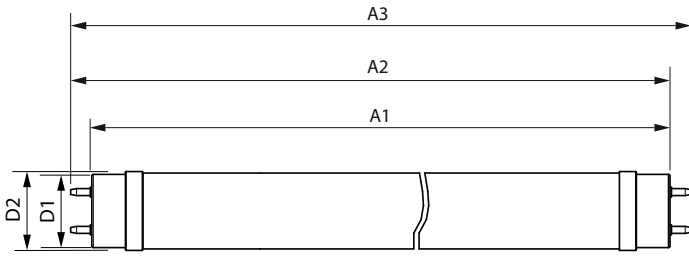

MASTER Value LED-buis EM/mains T8

Maatschets

Product	D1	D2	A1	A2	A3
MAS LEDtube VLE 1500mm 19.3W/23W 830 T8	25,7 mm	28 mm	1.500 mm	1.507,1 mm	1.514,2 mm