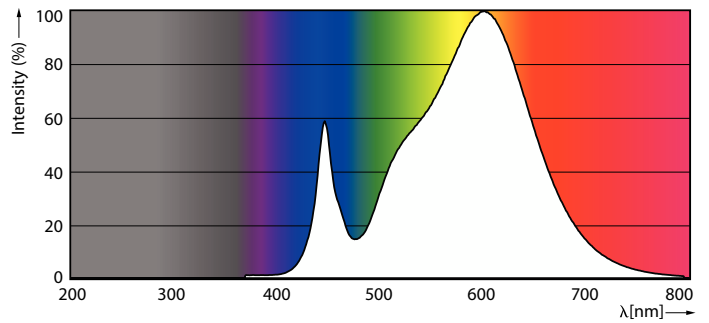

MASTER Value LED-buis EM/mains T8

Maatschets

Product	D1	D2	A1	A2	A3
MAS LEDtube VLE 1500mm 19.3W/23W 830 T8	25,7 mm	28 mm	1.500 mm	1.507,1 mm	1.514,2 mm

Fotometrische gegevens

Light Distribution Diagram - MAS LEDtube VLE 1500mm 19.3W/23W 830 T8