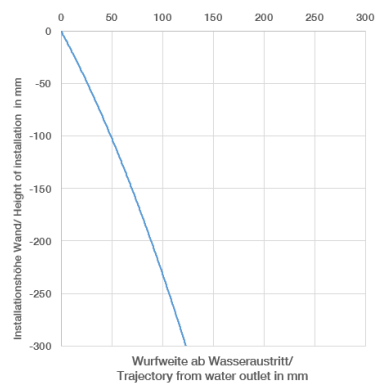

META

36 861 662  
mm [Inches]

**Durchflussdiagramm**

**Wurfweitendiagramm**

**Codes & Standards**

EN 817

**META META SLIM Waschtisch-Wand-Einhandbatterie ohne Ablaufgarnitur -  
Bronze gebürstet**

---