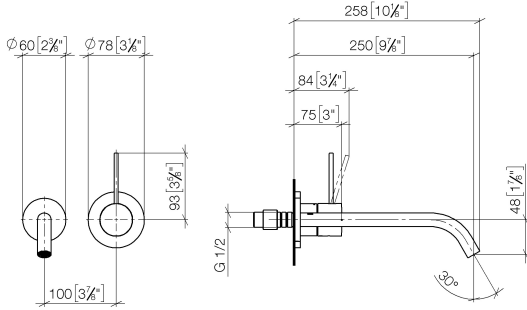

**META META SLIM Waschtisch-Wand-Einhandbatterie ohne Ablaufgarnitur -  
Bronze gebürstet**

META

36 861 662

- Ausladung 250 mm
- starrer Auslauf
- runder luftangereicherter Strahl
- Bohrungsdurchmesser Auslauf 37 mm
- Bohrungsdurchmesser Einhandbatterie 57 mm
- Rosette für Auslauf Ø 55 mm
- Rosette für Mischer Ø 78 mm
- Durchfluss max. 5,7 l/min
- bleifrei
- Dieses Produkt leistet einen Beitrag zur Erfüllung der Vorgaben von nachhaltigen Gebäudezertifizierungen, z.B. LEED®, BREEAM®, DGNB

**Benötigtes Zubehör**

- UP-Wand-Einhandbatterie -** 35 860 970 90  
 • Max. Einbautiefe 95 mm  
 • Min. Einbautiefe 80 mm

**META META SLIM Waschtisch-Wand-Einhandbatterie ohne Ablaufgarnitur -  
Bronze gebürstet**

META

36 861 662  
mm [Inches]

**Durchflussdiagramm**

**Wurfweitendiagramm**

**Codes & Standards**

EN 817

**META META SLIM Waschtisch-Wand-Einhandbatterie ohne Ablaufgarnitur -  
Bronze gebürstet**

---