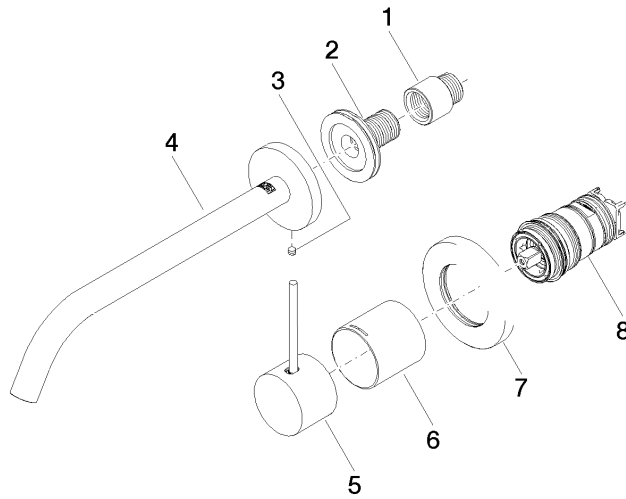

META

36 861 662  
mm [Inches]

**Durchflussdiagramm**

**Wurfweitendiagramm**

**Codes & Standards**

EN 817

**META META SLIM Waschtisch-Wand-Einhandbatterie ohne Ablaufgarnitur -  
Bronze gebürstet**

---

META

36 861 662

Zertifikate

---

DVGW\_DW-  
6512DN0

36 861 662

META META SLIM Waschtisch-Wand-Einhandbatterie ohne Ablaufgarnitur -  
Bronze gebürstet

---