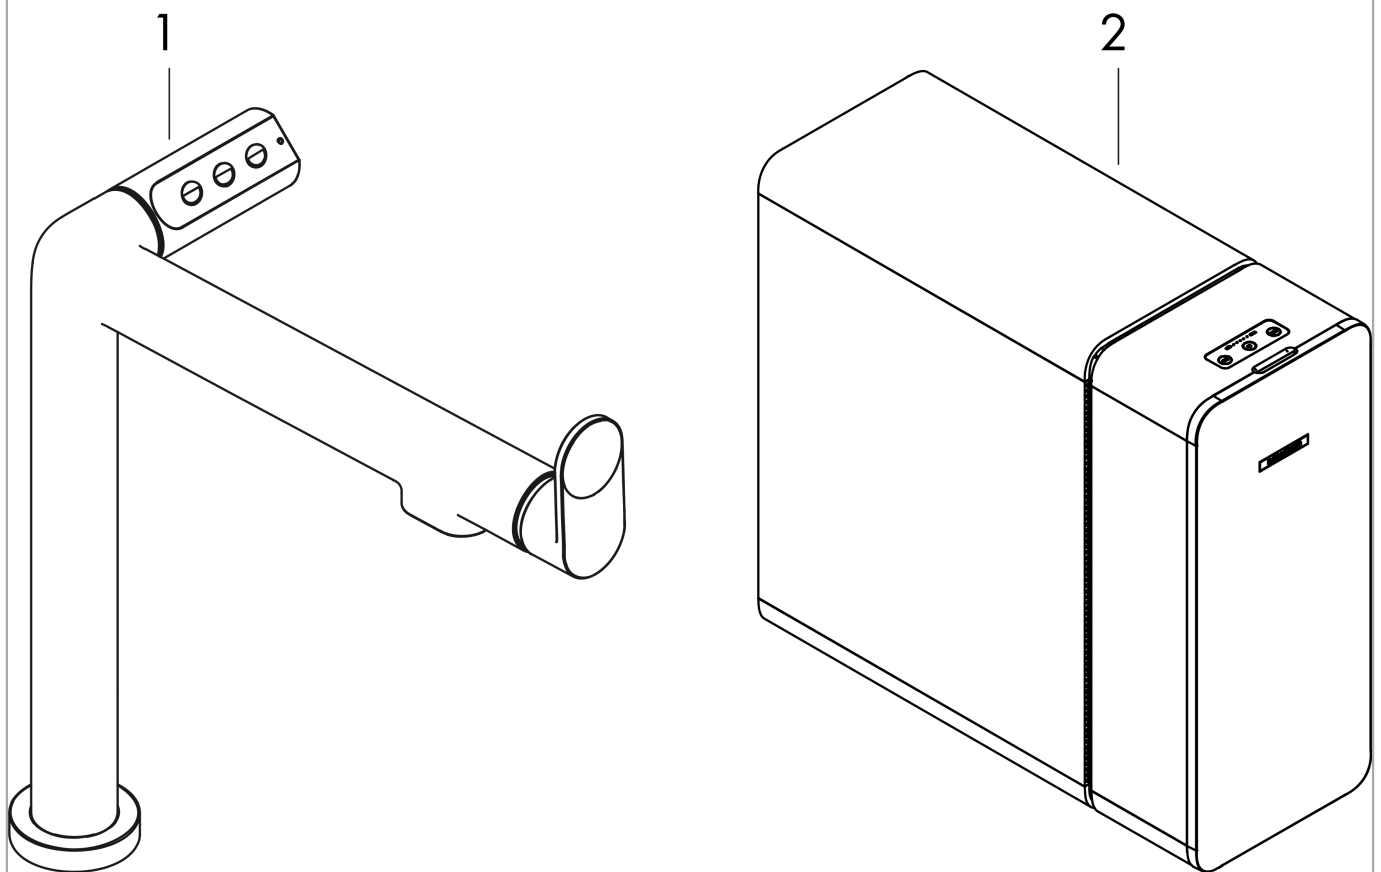

Inbouwvoorbeeld

**Aqittura M91**  
**keukenkraan 1jet, starter set**

Finish: **Mat zwart** Artikelnummer: **76810670**

**Explosietekening**

Bouwjaar: >07/22

**Aqittura M91**  
**keukenkraan 1jet, starter set**