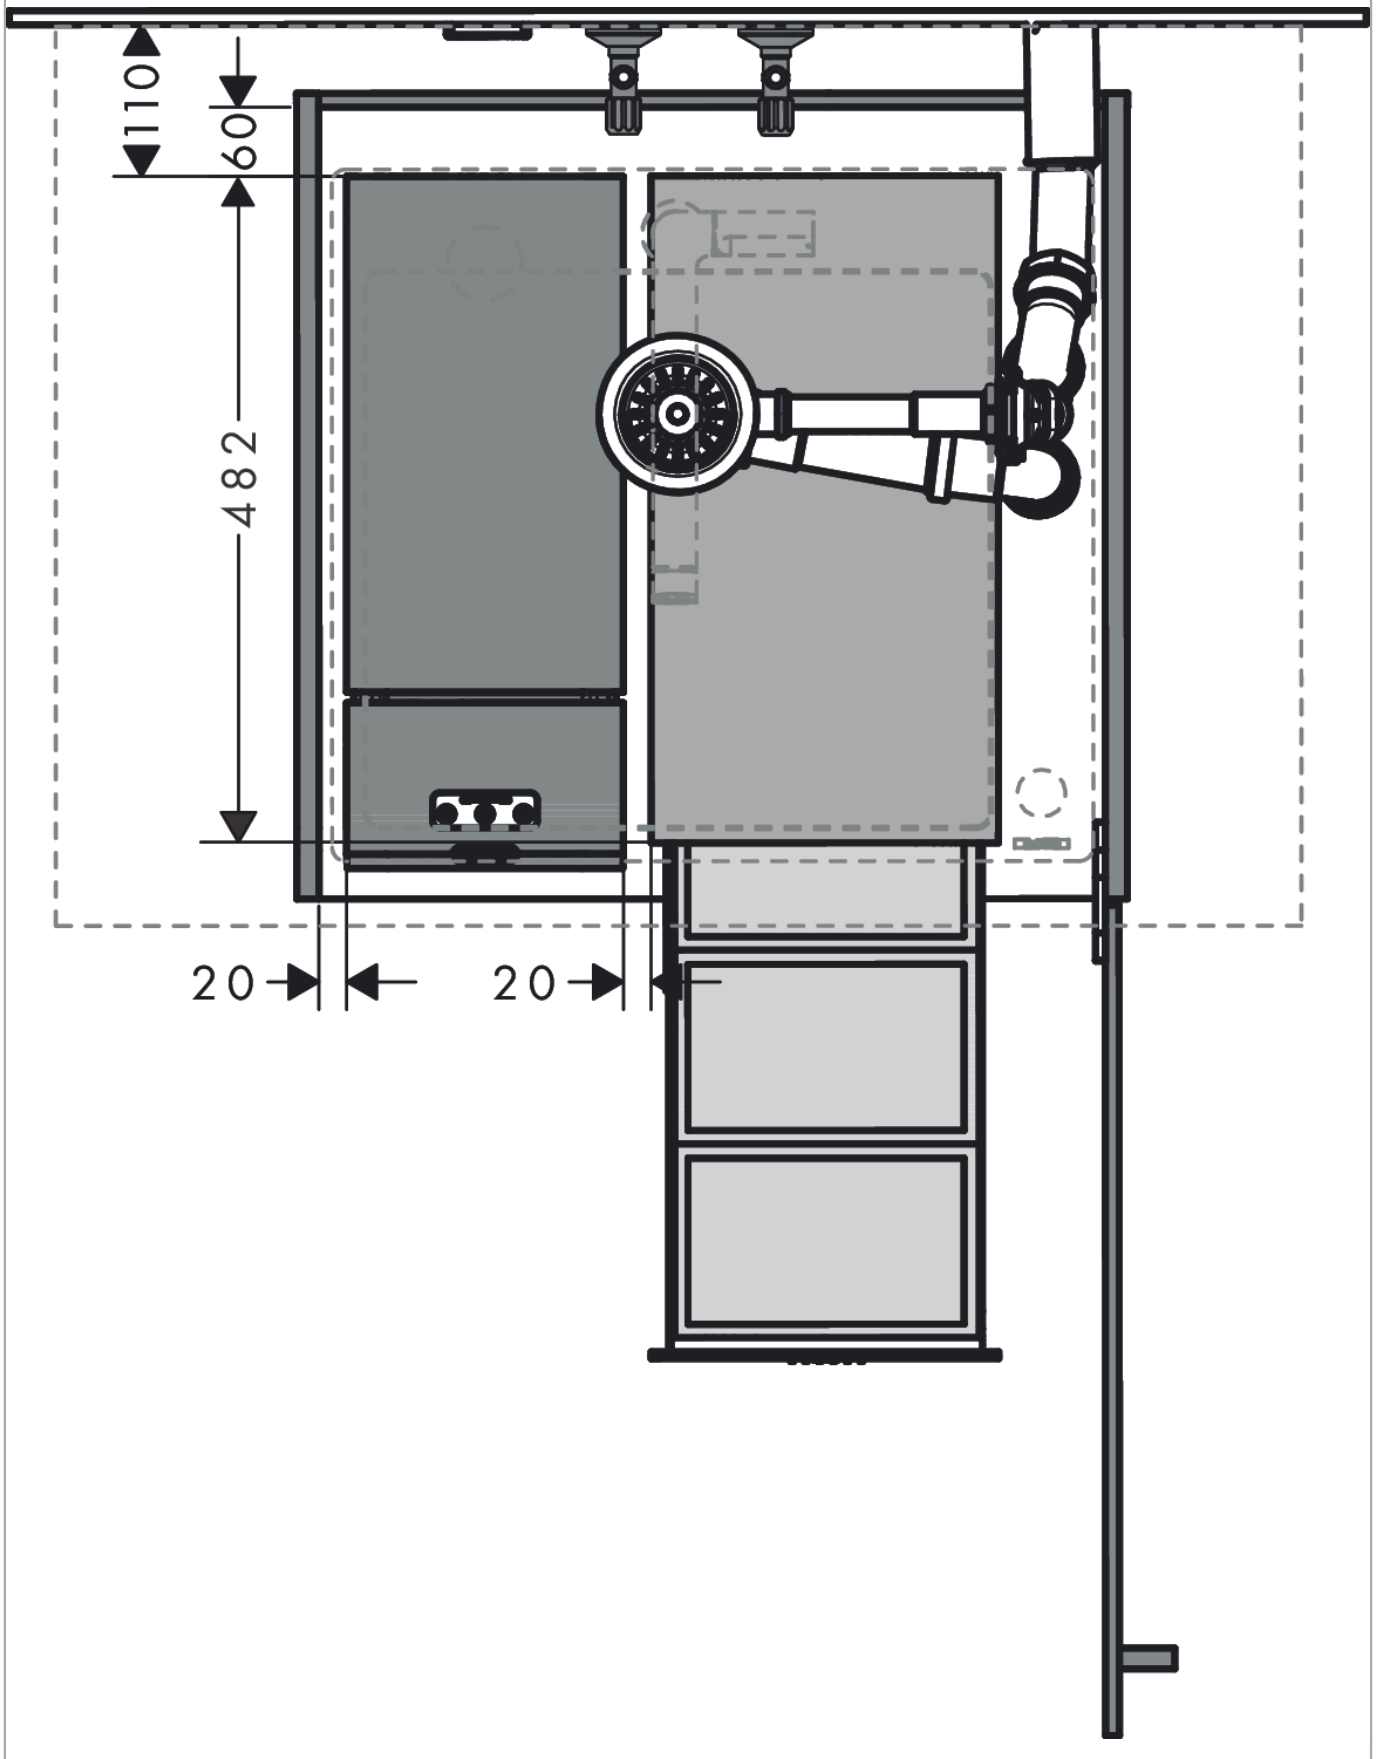

Aqittura M91
keukenkraan 1jet, starter set

Finish: **Mat zwart** Artikelnummer: **76810670**

Inbouwvoorbeeld