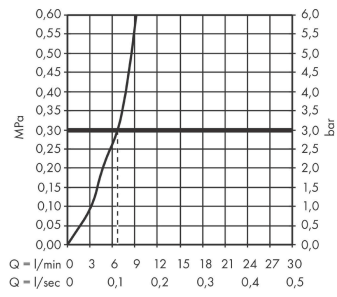

#### Maattekening

**Aqittura M91**

**keukenkraan 1jet, starter set**

Finish: **Mat zwart** Artikelnummer: **76810670**

**Doorstroomdiagram**

**Aqittura M91**  
**keukenkraan 1jet, starter set**

Finish: **Mat zwart** Artikelnummer: **76810670**