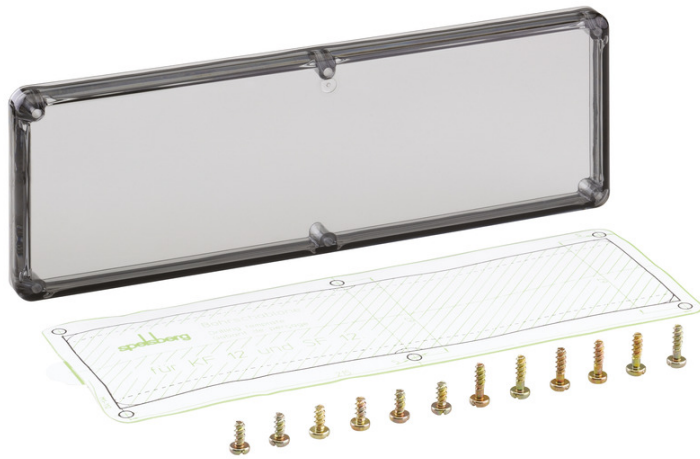

raam

## SF 12

raam

Artikelnummer: 56801201

Afmetingen: 228 x 80 x 13 mm

Venster, voor montage in het deksel, transparant, met boorsjabloon en bevestigingsschroeven

---

### Afmetingen

Breedte:	228 mm
Lengte:	80 mm
Hoogte:	13 mm
Gewicht:	0.09 kg