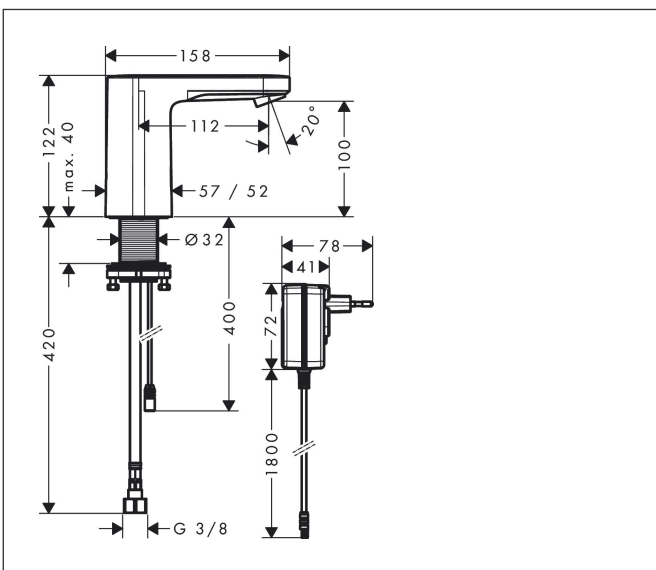

Merk	hansgrohe
Artikelnaam	Vernis Blend elektronische wastafelkraan koud water en netstroom
Art.nr.	71504000
Oppervlakte	chrom
Netto prijs	238,54 EUR

Product foto

Maat tekeningen

Kenmerken

- voorsprong uitloop 112 mm
- straalsoort: normale straal
- verstelbare perlator
- maximale doorstroomhoeveelheid bij 3 bar: 5 l/min
- voor koud water of water met een vooraf ingestelde temperatuur
- met geïsoleerde watervoering - zonder contact met nikkel en lood
- infraroodtechnologie
- 230 V / 50 Hz netaansluiting
- doorlooptijd instelbaar
- looptijd: 10 s, 20 s, 30 s
- hygiënische spoeling activeerbaar (automatische waterdoorlaat)
- frequentie van hygiënische spoeling: 24 u, 48 uur, 72 uur
- spoeltijd hygiënische spoeling: 10 s, 20 s, 30 s
- duurspoeling activeerbaar (enkele waterdoorlaat gedurende 180 seconden, geschikt voor thermische desinfectie)
- reinigingsmodus: handmatige waterstop voor reiniging van de wastafel
- vuilfilter in de verbindingsslang
- frequentie van de hygiënespoeling en de duur ervan zijn van elkaar afhankelijk (24 u - 10 s, 48 u - 20 s, 72 u - 30 s)

Technologie

Certificaat

Merk hansgrohe
 Artikelnaam **Vernis Blend** elektronische wastafelkraan koud water en netstroom
 Art.nr. 71504000
 Oppervlakte chroom
 Netto prijs 238,54 EUR

Stroomschema

Merk	hansgrohe
Artikelnaam	Vernis Blend elektronische wastafelkraan koud water en netstroom
Art.nr.	71504000
Oppervlakte	chrom
Netto prijs	238,54 EUR

Pos	Beschrijving	Art.nr.	Prijs
1	kranenkap	94468000	
2	perlator M18,5x1 (5 l/min)	94451000	12,70
3	servicesleutel	93750000	7,70
4	magneetventiel	94453000	91,50
5	O-ring 8x1,5	98423000	3,00
6	schachtbevestigingsset compl. (Ø 32)	13961000	20,40
7	aansluitslang 450 mm M8x0,75 G3/8	93405000	32,70
8	O-ring 7x1,5	98422000	3,00
9	zeefdichting	95291000	10,40
10	trafo	94269000	113,70
a	Thermostaat	15346000	324,09
b	schachtverlenging	13898000	64,30