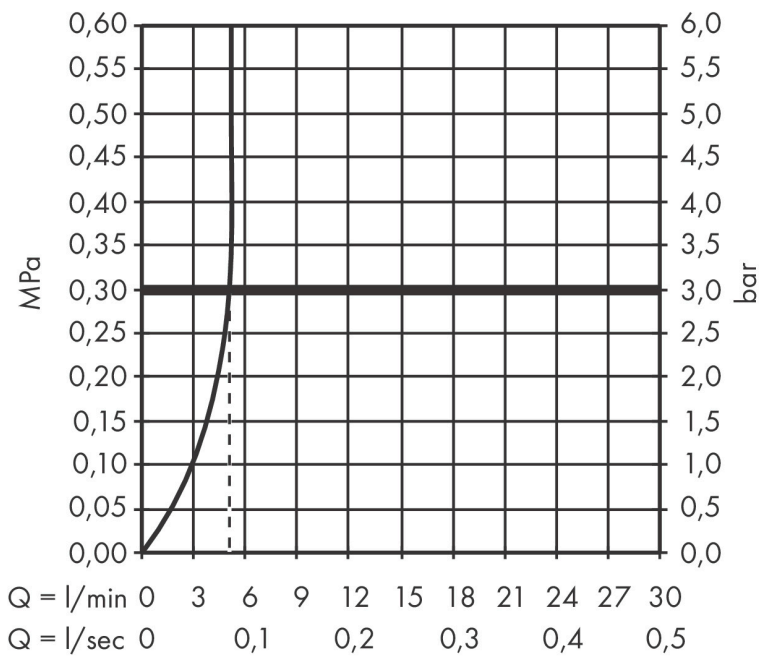

Merk	hansgrohe
Artikelnaam	Vernis Blend elektronische wastafelkraan koud water en netstroom
Art.nr.	71504000
Oppervlakte	chrom
Netto prijs	238,54 EUR

Product foto

Maat tekeningen

Kenmerken

- voorsprong uitloop 112 mm
- straalsoort: normale straal
- verstelbare perlator
- maximale doorstroomhoeveelheid bij 3 bar: 5 l/min
- voor koud water of water met een vooraf ingestelde temperatuur
- met geïsoleerde watervoering - zonder contact met nikkel en lood
- infraroodtechnologie
- 230 V / 50 Hz netaansluiting
- doorlooptijd instelbaar
- looptijd: 10 s, 20 s, 30 s
- hygiënische spoeling activeerbaar (automatische waterdoorlaat)
- frequentie van hygiënische spoeling: 24 u, 48 uur, 72 uur
- spoeltijd hygiënische spoeling: 10 s, 20 s, 30 s
- duurspoeling activeerbaar (enkele waterdoorlaat gedurende 180 seconden, geschikt voor thermische desinfectie)
- reinigingsmodus: handmatige waterstop voor reiniging van de wastafel
- vuilfilter in de verbindingsslang
- frequentie van de hygiënespoeling en de duur ervan zijn van elkaar afhankelijk (24 u - 10 s, 48 u - 20 s, 72 u - 30 s)

Technologie

Certificaat

Merk hansgrohe
 Artikelnaam **Vernis Blend** elektronische wastafelkraan koud water en netstroom
 Art.nr. 71504000
 Oppervlakte chroom
 Netto prijs 238,54 EUR

Stroomschema

Merk	hansgrohe
Artikelnaam	Vernis Blend elektronische wastafelkraan koud water en netstroom
Art.nr.	71504000
Oppervlakte	chrom
Netto prijs	238,54 EUR