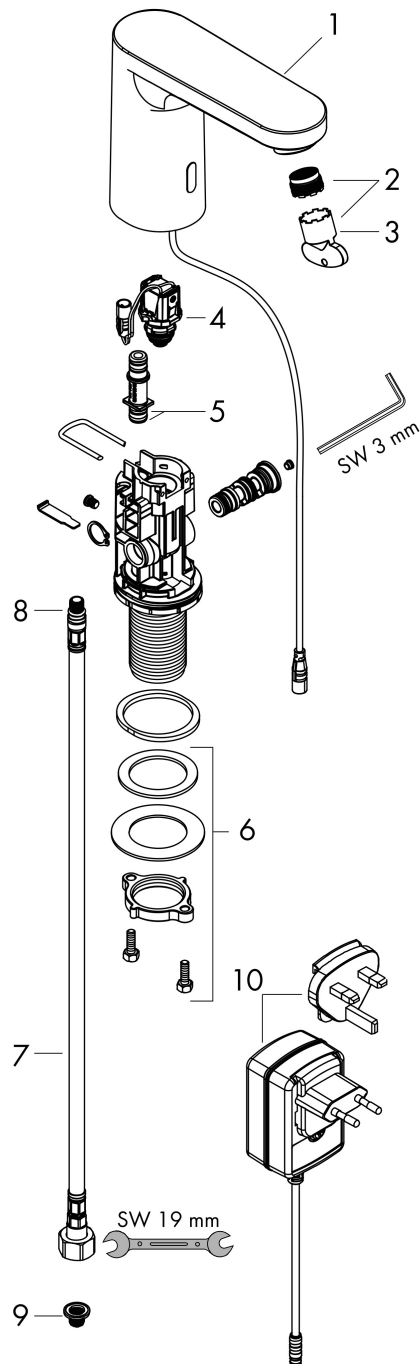

Merk	hansgrohe
Artikelnaam	Vernis Blend elektronische wastafelkraan koud water en netstroom
Art.nr.	71504000
Oppervlakte	chrom
Netto prijs	238,54 EUR

Explosietekening voor bouwjaar: >09/21