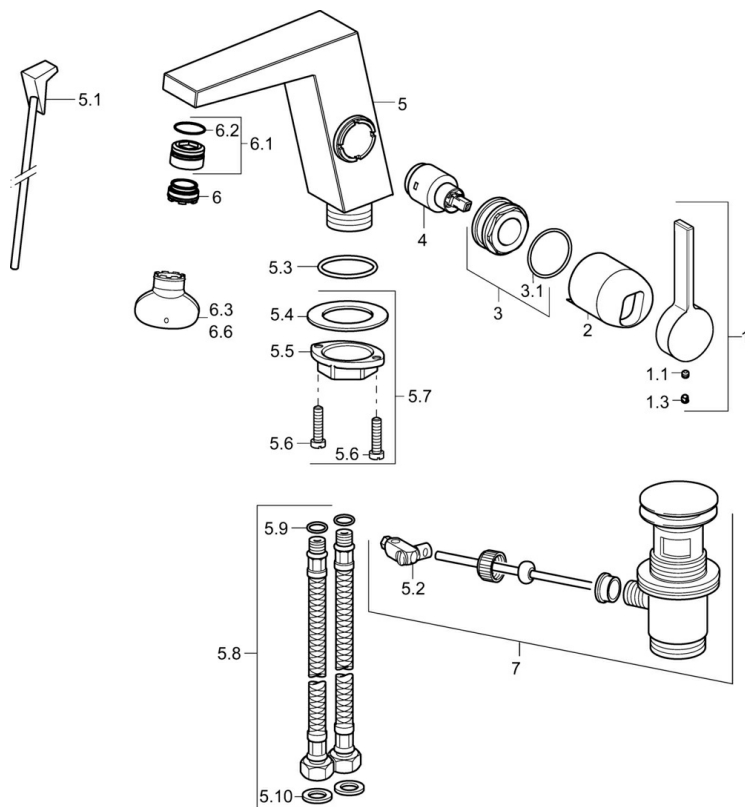

EAN: 4015474262058
static.hansa.com/57552203

- Wastafel
- Eengreeps, zijbediend
- Wastafelmontage
- Chrom
- Vaste uitloop
- Kantelbare mousseur, CACHE® mousseur geïntegreerd in kraanhuis
- Hendel met warm-koud-aanduiding, Eengreeps bediend
- Afvoergarnituur met trekstang
- \varnothing 25 mm keramisch binnenwerk voor debiet en temperatuur instelling
- Flexibele aansluitslang(en)
- Kraanhuis gemaakt van DZR messing

Technische gegevens

Doorstromingseigenschappen

Doorstroomhoeveelheid bij 3 bar (met debietregelaar) **6.0 l/min**

Technische eigenschappen

DN-maat **DN15**
 Warmwatertoevoer **max. +70°C**
 Werkdruk **1-10 bar**
 Aansluitmaat **G3/8**
 Projectie **146 mm**
 Terugstroom beveiliging (EN1717) **AA**
 Materiaal **brass**

Voorschriften

EN-norm **EN 817**

Reserveonderdelen

SP57552203

	Naam	Code
1	Hendel Chromm	59914010
1.1	Schroef, M5x6, SW2.5	59912617
1.3	Binnendeel temperatuurhendel Chromm	59913762
2	Kap Chromm	59914011
3	Moer, M32x1, SW30	59914012
4	Binnenwerk, 2.5	59913914
5.1	Trekstang Chromm	59914014
5.2	Gewrichtstuk	59904624
5.3	O-ring, 35x2.5	59905020
5.7	Bevestigingsset	59913371
5.8	Slangen, M8x1, G3/8, L=480	59914008
5.9	O-ring, 6x1.4	59913266
5.10	Dichting, 9.5x14.4x2	59912551
6	Mousseur, M24x1 HC SSR-STD	59914015
6.1	Pasring voor schuimstraler	59914007
6.3	Schuimstralersleutel, SLIM AIR	59914013
7	Wastegarnituur Chromm	59911441