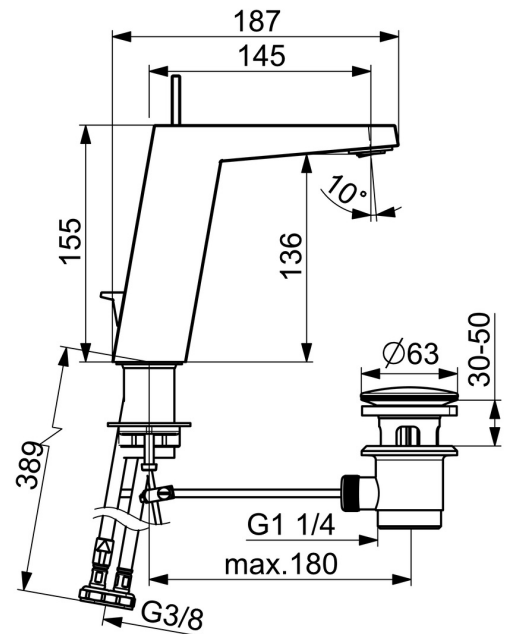

EAN: 4015474262058
static.hansa.com/57552203

- Wastafel
- Eengreeps, zijbediend
- Wastafelmontage
- Chrom
- Vaste uitloop
- Kantelbare mousseur, CACHE® mousseur geïntegreerd in kraanhuis
- Hendel met warm-koud-aanduiding, Eengreeps bediend
- Afvoergarnituur met trekstang
- \varnothing 25 mm keramisch binnenwerk voor debiet en temperatuur instelling
- Flexibele aansluitslang(en)
- Kraanhuis gemaakt van DZR messing

Technische gegevens

Doorstromingseigenschappen

Doorstroomhoeveelheid bij 3 bar (met debietregelaar) **6.0 l/min**

Technische eigenschappen

DN-maat **DN15**
 Warmwatertoevoer **max. +70°C**
 Werkdruk **1-10 bar**
 Aansluitmaat **G3/8**
 Projectie **146 mm**
 Terugstroom beveiliging (EN1717) **AA**
 Materiaal **brass**

Voorschriften

EN-norm **EN 817**

Reserveonderdelen

SP57552203

	Naam	Code
1	Hendel Chromm	59914010
1.1	Schroef, M5x6, SW2.5	59912617
1.3	Binnendeel temperatuurhendel Chromm	59913762
2	Kap Chromm	59914011
3	Moer, M32x1, SW30	59914012
4	Binnenwerk, 2.5	59913914
5.1	Trekstang Chromm	59914014
5.2	Gewrichtstuk	59904624
5.3	O-ring, 35x2.5	59905020
5.7	Bevestigingsset	59913371
5.8	Slangen, M8x1, G3/8, L=480	59914008
5.9	O-ring, 6x1.4	59913266
5.10	Dichting, 9.5x14.4x2	59912551
6	Mousseur, M24x1 HC SSR-STD	59914015
6.1	Pasring voor schuimstraler	59914007
6.3	Schuimstralersleutel, SLIM AIR	59914013
7	Wastegarnituur Chromm	59911441