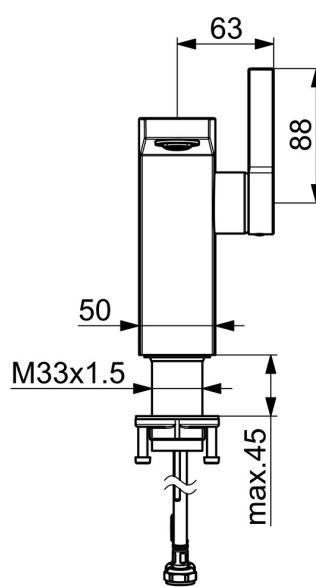

EAN: 4015474262058
static.hansa.com/57552203

- Wastafel
- Eengreeps, zijbediend
- Wastafelmontage
- Chrom
- Vaste uitloop
- Kantelbare mousseur, CACHE® mousseur geïntegreerd in kraanhuis
- Hendel met warm-koud-aanduiding, Eengreeps bediend
- Afvoergarnituur met trekstang
- \varnothing 25 mm keramisch binnenwerk voor debiet en temperatuur instelling
- Flexibele aansluitslang(en)
- Kraanhuis gemaakt van DZR messing

Technische gegevens

Doorstromingseigenschappen

Doorstroomhoeveelheid bij 3 bar (met debietregelaar) **6.0 l/min**

Technische eigenschappen

DN-maat **DN15**
 Warmwatertoevoer **max. +70°C**
 Werkdruk **1-10 bar**
 Aansluitmaat **G3/8**
 Projectie **146 mm**
 Terugstroom beveiliging (EN1717) **AA**
 Materiaal **brass**

Voorschriften

EN-norm **EN 817**

Reserveonderdelen

SP57552203

	Naam	Code
1	Hendel Chromm	59914010
1.1	Schroef, M5x6, SW2.5	59912617
1.3	Binnendeel temperatuurhendel Chromm	59913762
2	Kap Chromm	59914011
3	Moer, M32x1, SW30	59914012
4	Binnenwerk, 2.5	59913914
5.1	Trekstang Chromm	59914014
5.2	Gewrichtstuk	59904624
5.3	O-ring, 35x2.5	59905020
5.7	Bevestigingsset	59913371
5.8	Slangen, M8x1, G3/8, L=480	59914008
5.9	O-ring, 6x1.4	59913266
5.10	Dichting, 9.5x14.4x2	59912551
6	Mousseur, M24x1 HC SSR-STD	59914015
6.1	Pasring voor schuimstraler	59914007
6.3	Schuimstralersleutel, SLIM AIR	59914013
7	Wastegarnituur Chromm	59911441