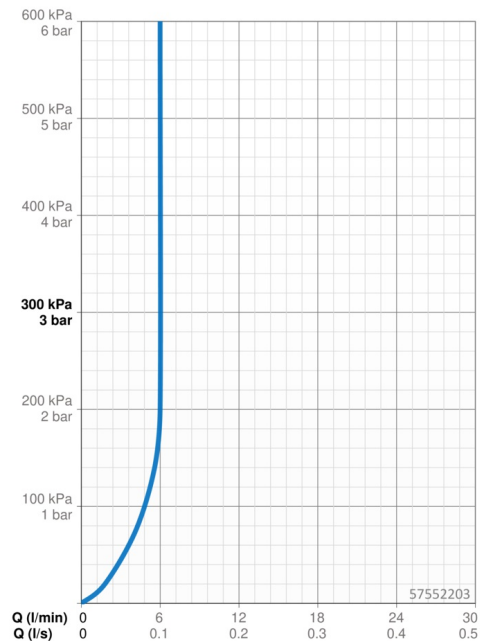

Technische gegevens

Doorstromingseigenschappen

Doorstroomhoeveelheid bij 3 bar (met debietregelaar) **6.0 l/min**

Technische eigenschappen

DN-maat **DN15**
Warmwatertoevoer **max. +70°C**
Werkdruk **1-10 bar**
Aansluitmaat **G3/8**
Projectie **146 mm**
Terugstroom beveiliging (EN1717) **AA**
Materiaal **brass**

Voorschriften

EN-norm **EN 817**