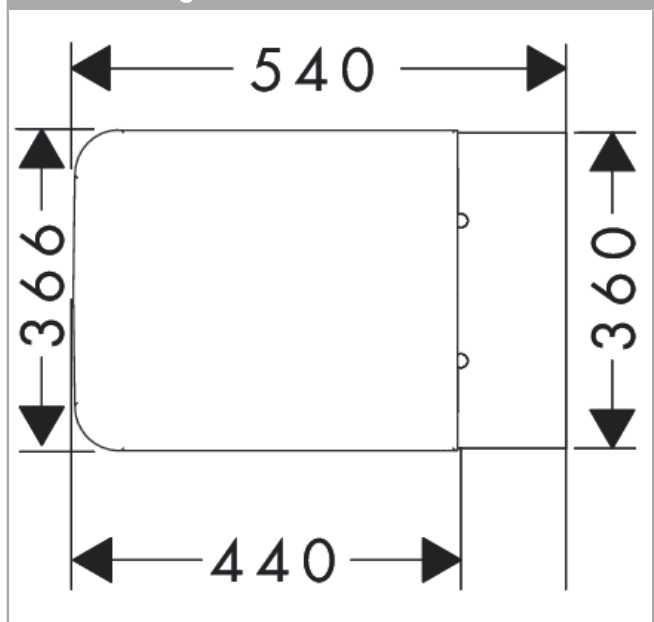

EluPura Q

wandtoilet 540 rimless AquaHelix Flush met toiletzitting en SoftClose deksel met QuickRelease, SmartClean, HygieneEffect

Finish: wit Artikelnummer: 62023450

Beschrijving

- bestaat uit: WC, toiletzitting en deksel
- materiaal toilet: keramiek
- materiaal zitting en klep: Ureum
- materiaal scharnieren: roestvrijstaal
- Made to fit NoiseReduction: op maat gemaakte geluiddempende mat bijgesloten
- glansgraad keramiek: glanzend
- met verborgen sifon
- rimless
- AquaFall Flush: krachtige doorstroom en 'rimless' design
- spoelwaterhoeveelheid: 4,5 l, 5 l, 6 l
- spoeltype: afspoelen
- montagewijze: wandmontage
- verborgen bevestiging voor het toilet
- wateraansluiting: achterzijde
- hartafstand wandmontage: 180 mm
- hartafstand bevestiging toiletzitting: 160 mm
- SoftCloseSoftClose: toiletzitting en klep met SoftClose-mechanisme
- QuickReleaseQuickRelease: toiletzitting en deksel snel verwijderbaar
- HygieneEffect - vermindert de verspreiding van coliforme bacteriën and salmonella (Escherichia coli ATCC 8739/Salmonella enterica ATCC 13076. Test: ISO 22196: 2011-08)
- EU taxonomie: max. 6l/min - Do No Significant Harm (DNSH)
- KIWA_K109989/01

Artikeldetails

Vrijblijvende advies
verkoopprijs excl. BTW 590,90 €

Vrijblijvende advies
verkoopprijs incl. BTW 714,99 €

Technologie

Designprijzen

Productfoto

Maattekening

EluPura Q**wandtoilet 540 rimless AquaHelix Flush met toiletzitting en SoftClose deksel met QuickRelease, SmartClean, HygieneEffect**

Finish: wit Artikelnummer: 62023450

Inbouwvoorbeeld

EluPura Q
wandtoilet 540 rimless AquaHelix Flush met toiletzitting en SoftClose deksel met QuickRelease,
SmartClean, HygieneEffect
 Finish: wit Artikelnummer: 62023450

Explosietekening

Bouwjaar: >06/23

EluPura Q**wandtoilet 540 rimless AquaHelix Flush met toiletzitting en SoftClose deksel met QuickRelease, SmartClean, HygieneEffect**Finish: **wit** Artikelnummer: **62023450****Reserveonderdelenlijst**