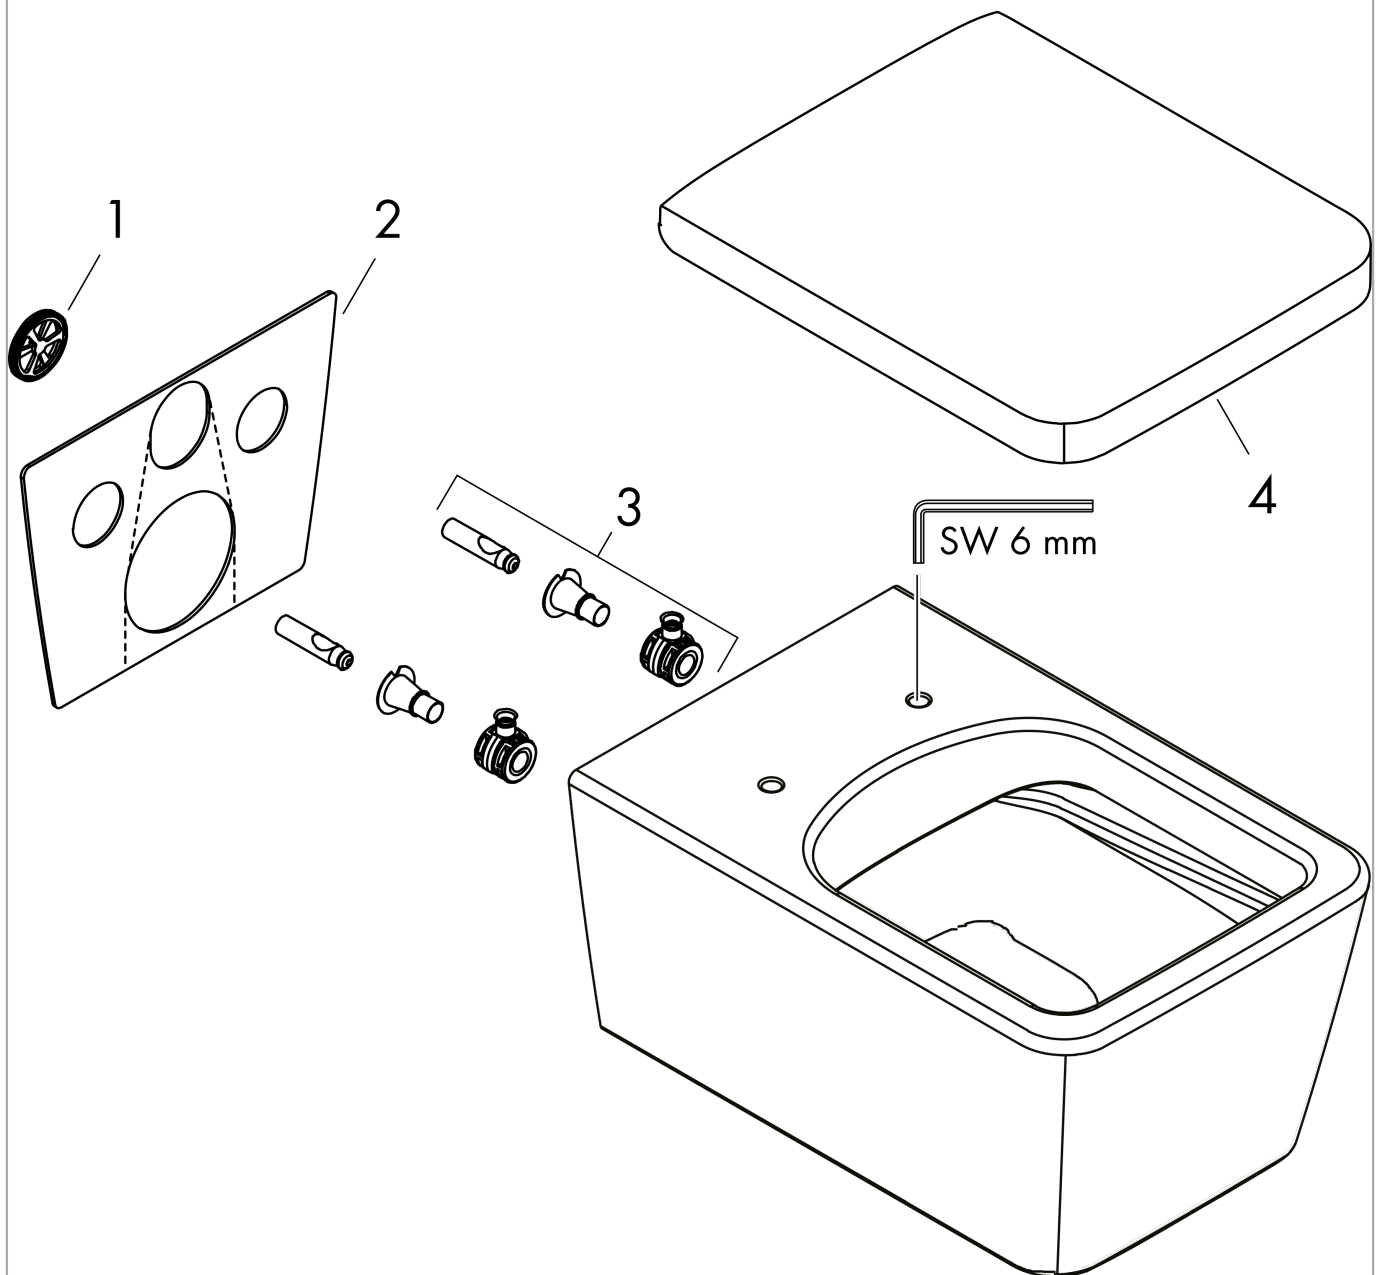

EluPura Q

wandtoilet 540 rimless AquaHelix Flush met toiletzitting en SoftClose deksel met QuickRelease, SmartClean, HygieneEffect

Finish: wit Artikelnummer: 62023450

Beschrijving

- bestaat uit: WC, toiletzitting en deksel
- materiaal toilet: keramiek
- materiaal zitting en klep: Ureum
- materiaal scharnieren: roestvrijstaal
- Made to fit NoiseReduction: op maat gemaakte geluiddempende mat bijgesloten
- glansgraad keramiek: glanzend
- met verborgen sifon
- rimless
- AquaFall Flush: krachtige doorstroom en 'rimless' design
- spoelwaterhoeveelheid: 4,5 l, 5 l, 6 l
- spoeltype: afspoelen
- montagewijze: wandmontage
- verborgen bevestiging voor het toilet
- wateraansluiting: achterzijde
- hartafstand wandmontage: 180 mm
- hartafstand bevestiging toiletzitting: 160 mm
- SoftCloseSoftClose: toiletzitting en klep met SoftClose-mechanisme
- QuickReleaseQuickRelease: toiletzitting en deksel snel verwijderbaar
- HygieneEffect - vermindert de verspreiding van coliforme bacteriën and salmonella (Escherichia coli ATCC 8739/Salmonella enterica ATCC 13076. Test: ISO 22196: 2011-08)
- EU taxonomie: max. 6l/min - Do No Significant Harm (DNSH)
- KIWA_K109989/01

Finish: wit Artikelnummer: 62023450

Inbouwvoorbeeld

EluPura Q
wandtoilet 540 rimless AquaHelix Flush met toiletzitting en SoftClose deksel met QuickRelease,
SmartClean, HygieneEffect
 Finish: wit Artikelnummer: 62023450

Explosietekening

Bouwjaar: >06/23

EluPura Q**wandtoilet 540 rimless AquaHelix Flush met toiletzitting en SoftClose deksel met QuickRelease, SmartClean, HygieneEffect**Finish: **wit** Artikelnummer: **62023450****Reserveonderdelenlijst**