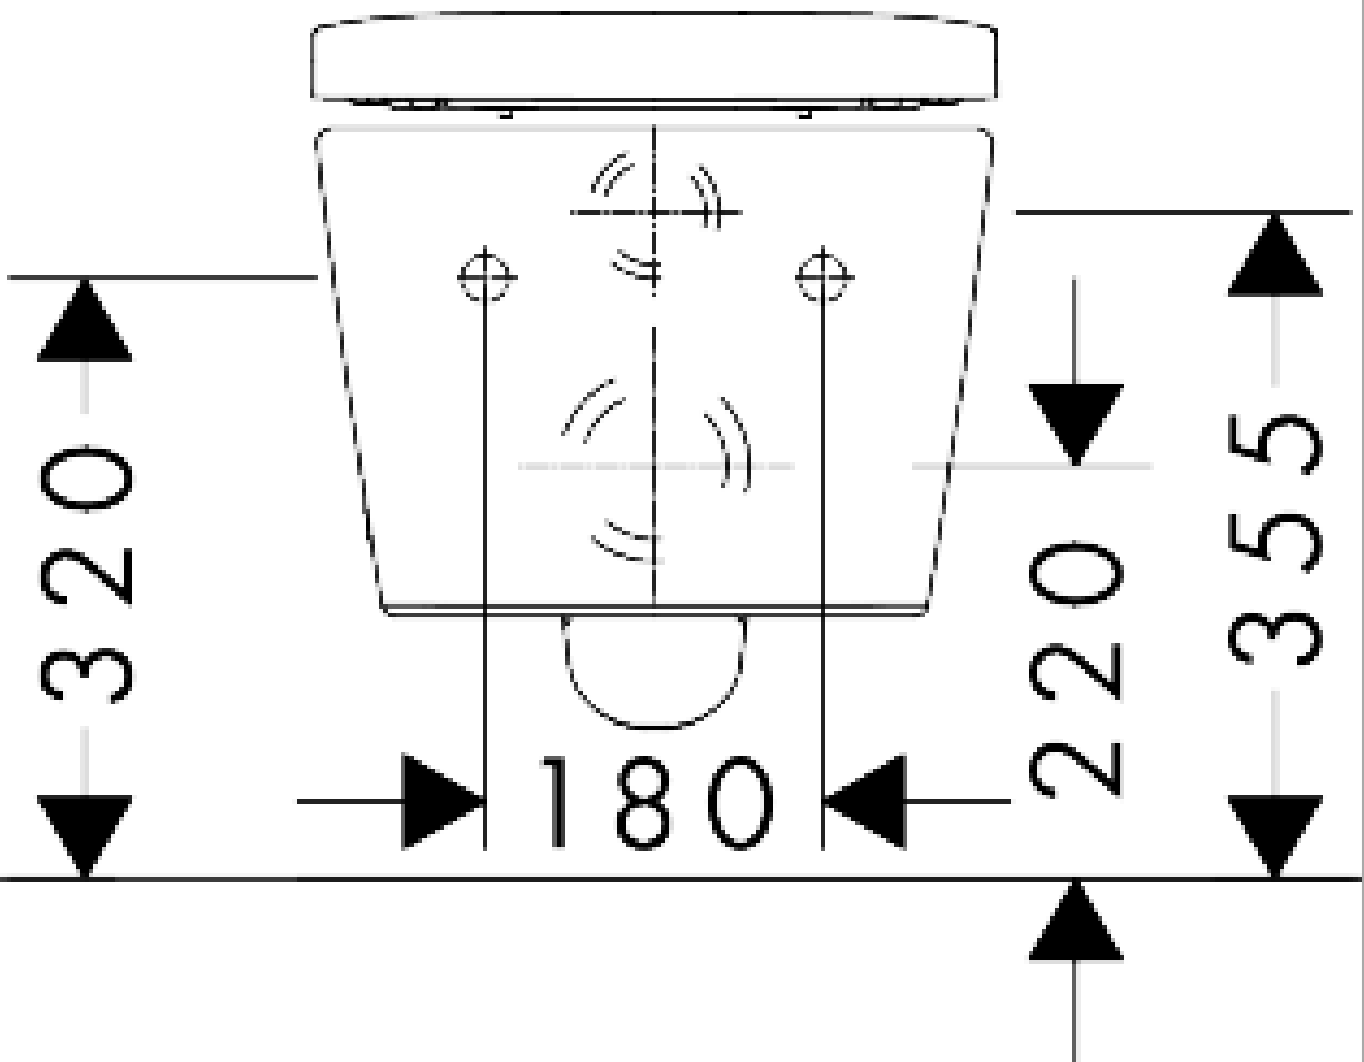

EluPura Q

wandtoilet 540 rimless AquaHelix Flush met toiletzitting en SoftClose deksel met QuickRelease, SmartClean, HygieneEffect

Finish: wit Artikelnummer: 62023450

Beschrijving

- bestaat uit: WC, toiletzitting en deksel
- materiaal toilet: keramiek
- materiaal zitting en klep: Ureum
- materiaal scharnieren: roestvrijstaal
- Made to fit NoiseReduction: op maat gemaakte geluiddempende mat bijgesloten
- glansgraad keramiek: glanzend
- met verborgen sifon
- rimless
- AquaFall Flush: krachtige doorstroom en 'rimless' design
- spoelwaterhoeveelheid: 4,5 l, 5 l, 6 l
- spoeltype: afspoelen
- montagewijze: wandmontage
- verborgen bevestiging voor het toilet
- wateraansluiting: achterzijde
- hartafstand wandmontage: 180 mm
- hartafstand bevestiging toiletzitting: 160 mm
- SoftCloseSoftClose: toiletzitting en klep met SoftClose-mechanisme
- QuickReleaseQuickRelease: toiletzitting en deksel snel verwijderbaar
- HygieneEffect - vermindert de verspreiding van coliforme bacteriën and salmonella (Escherichia coli ATCC 8739/Salmonella enterica ATCC 13076. Test: ISO 22196: 2011-08)
- EU taxonomie: max. 6l/min - Do No Significant Harm (DNSH)
- KIWA_K109989/01

Artikeldetails

Vrijblijvende advies
verkoopprijs excl. BTW 590,90 €

Vrijblijvende advies
verkoopprijs incl. BTW 714,99 €

Technologie

Designprijzen

Productfoto

Maattekening

EluPura Q**wandtoilet 540 rimless AquaHelix Flush met toiletzitting en SoftClose deksel met QuickRelease, SmartClean, HygieneEffect**

Finish: wit Artikelnummer: 62023450

Inbouwvoorbeeld

EluPura Q
wandtoilet 540 rimless AquaHelix Flush met toiletzitting en SoftClose deksel met QuickRelease,
SmartClean, HygieneEffect
 Finish: wit Artikelnummer: 62023450

Explosietekening

Bouwjaar: >06/23

EluPura Q**wandtoilet 540 rimless AquaHelix Flush met toiletzitting en SoftClose deksel met QuickRelease, SmartClean, HygieneEffect**Finish: **wit** Artikelnummer: **62023450****Reserveonderdelenlijst**