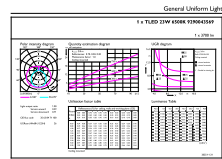

MASTER Value LED-buis EM/mains T8

Maatschets

Product	D1	D2	A1	A2	A3
MAS LEDtube VLE 1500mm 19.3W/23W 865 T8	25,7 mm	28 mm	1.500 mm	1.507,1 mm	1.514,2 mm

Fotometrische gegevens

Light Distribution Diagram - MAS LEDtube VLE 1500mm 19.3W/23W 865 T8