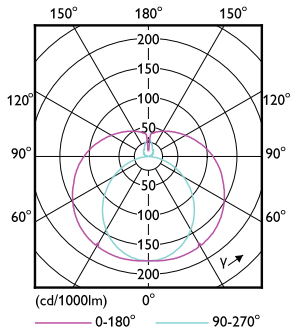

MASTER Value LED-buis EM/mains T8

Maatschets

Product	D1	D2	A1	A2	A3
MAS LEDtube VLE 1500mm 19.3W/23W 865 T8	25,7 mm	28 mm	1.500 mm	1.507,1 mm	1.514,2 mm

Fotometrische gegevens

Light Distribution Diagram - MAS LEDtube VLE 1500mm 19.3W/23W 865 T8