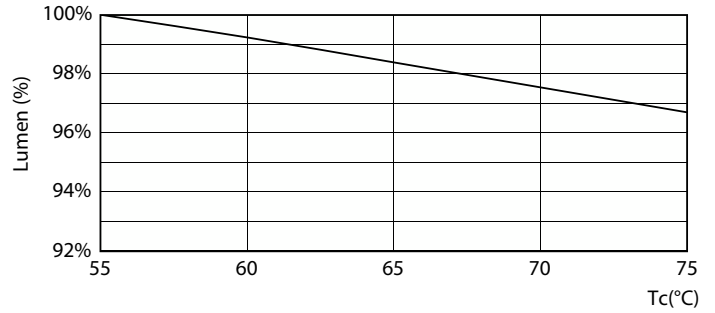

Lumen Maintenance Diagram - MAS LEDtube VLE 1500mm 19.3W/23W 865 T8

MASTER Value LED-buis EM/mains T8

Levensduur