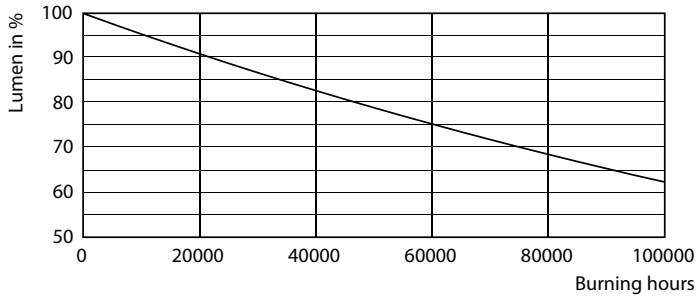

MASTER Value LED-buis EM/mains T8

Levensduur