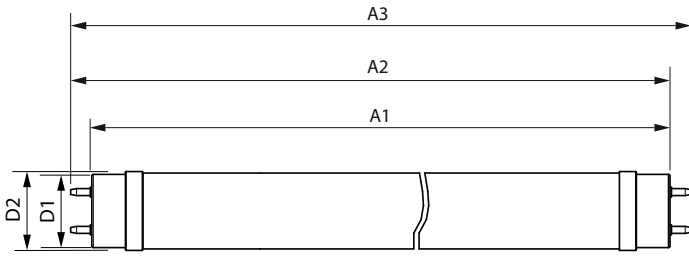

MASTER Value LED-buis EM/mains T8

Maatschets

Product	D1	D2	A1	A2	A3
MAS LEDtube VLE 1500mm 19.3W/23W 865 T8	25,7 mm	28 mm	1.500 mm	1.507,1 mm	1.514,2 mm