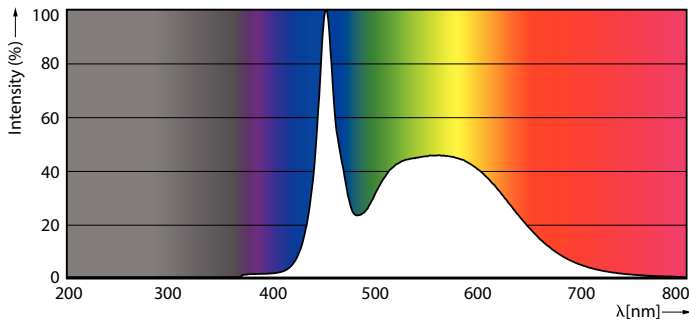

Spectral Power Distribution Colour - MAS LEDtube VLE 1500mm 19.3W/23W 865 T8