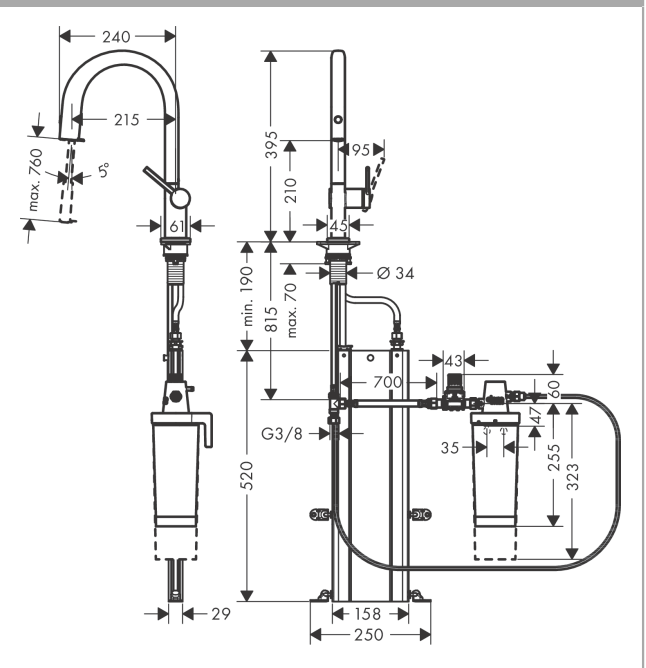

Aqittura M91
filtersysteem 210, uittrekbare uitloop, 1jet, sBox, starter set
 Finish: **chrom** Artikelnummer: **7680000**

Beschrijving

- bestaat uit: ééngreeps keukenmengkraan, slangbox, filterkop, mineraliseringskardoes Harmony met filter
- draaibereik 60°, 110° of 150°, instelbaar in 3 standen
- laminaire straal
- maximale doorstroomhoeveelheid bij 3 bar: 6,5 l/min
- keramisch kardoes
- eenvoudige montage dankzij de G 3/8 flexibele aansluitslangen
- met sBox voor vrije en soepele geleiding van de slang
- uittrek lengte tot 76 cm
- boren van een kraangat Ø 35 vereist
- gescheiden watertoevoer voor gefilterd en ongefilterd water
- gefilterd plat drinkwater via de drukknop op de uitloop
- filtercapaciteit: 300 l
- Filteraansluiting: G 3/8 ingang en uitgang
- maximale hoeveelheid (gefilterd water): 1,8 l/min
- Kiwa K6161_Mechanical Mixers EN817

Artikeldetails

Vrijblijvende advies verkoopprijs excl. BTW	626,95 €
Vrijblijvende advies verkoopprijs incl. BTW	758,61 €

Technologie

Designprijzen

Productfoto

Maattekening

Aqittura M91
filtersysteem 210, uittrekbare uitloop, 1jet, sBox, starter set
 Finish: **chrom** Artikelnummer: **7680000**