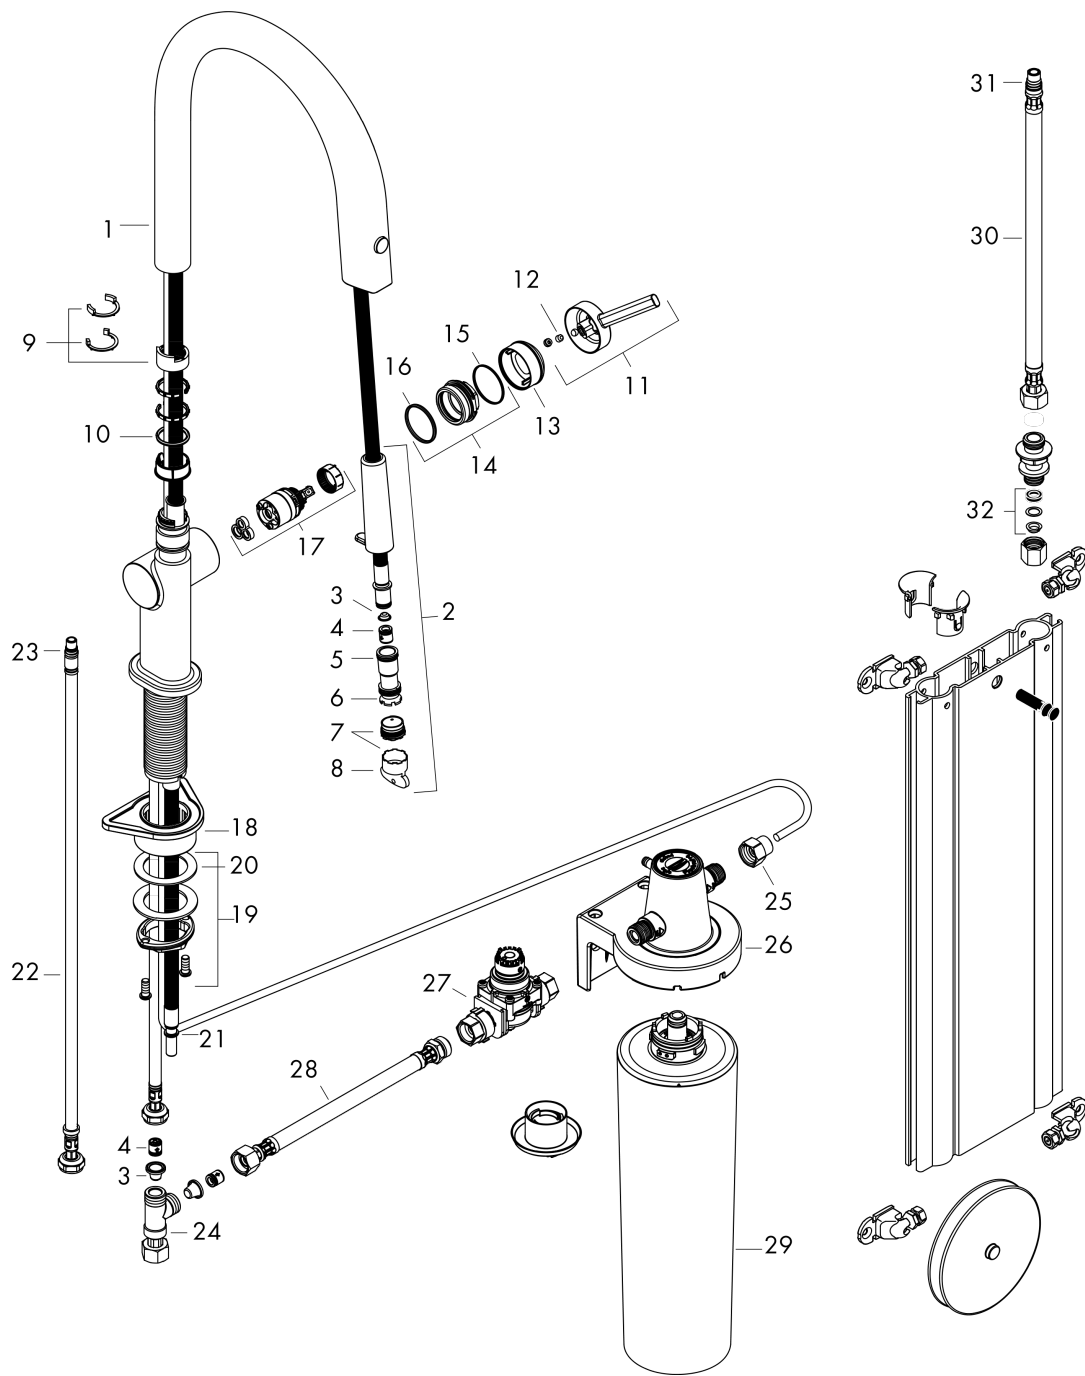

Explosietekening

Bouwjaar: >03/22

Aqittura M91
filtersysteem 210, uittrekbare uitloop, 1jet, sBox, starter set
 Finish: **chrom** Artikelnummer: **76800000**

Reserveonderdelenlijst

Bouwjaar: >03/22

Regel	Beschrijving	Artikelnummer	Prijs incl. BTW	VE
1	uitloop compl.	94713000	156,09 €	1
2	vuistdouche	94512000	44,65 €	1
3	zeef	98516000	4,96 €	1
4	terugslagklep DW 10	96456000	8,11 €	1
5	O-ring 13x1,5	98475000	2,90 €	1
6	O-Ring 12x2,5	98230000	2,90 €	1
7	straalschijf	93748000	22,39 €	1
8	servicesleutel	93750000	8,11 €	1
9	aanslagringset (110° / 150°)	94513000	55,90 €	1
10	O-ring 21x2,5	98211000	2,90 €	1
11	greep	93736000	35,82 €	1
12	inbusschroef M5x5	98446000	2,90 €	1
13	afdekkap	93737000	35,82 €	1
14	moer	93738000	44,65 €	1
15	O-ring 29x2	98391000	2,90 €	1
16	O-ring 30x1,5	98433000	2,90 €	1
17	kardoes compl.	93740000	85,55 €	1
18	bevestigingsmateriaal	97523000	4,96 €	1
19	schachtbevestigingsset compl. (Ø 34)	95049000	14,04 €	1
20	stelring	97548000	2,90 €	1
21	slang	93754000	99,58 €	1
22	aansluitslang 900 mm M8x0,75 G3/8	93746000	35,82 €	1
23	O-ring 6,6x1,6	93019000	2,90 €	1
24	T-stuk	92152000	55,90 €	1
25	adapterset	94710000	44,65 €	1
26	wandhouder	94709000	123,78 €	1
27	pressure reducer	94708000	156,09 €	1
28	aansluitslang 700 mm G3/8 x G3/8	95896000	55,90 €	1
29	Filter met actieve kool en mineralisering (Harmony)	76828000	-	1
30	aansluitslang 450 mm M10x1 G3/8	96507000	35,82 €	1
31	O-ring 8x1,5	98423000	2,90 €	1
32	klemverbinding	96099000	8,11 €	1
a	Debietmeter	76818000	-	1
b	zeef	97973000	14,04 €	1