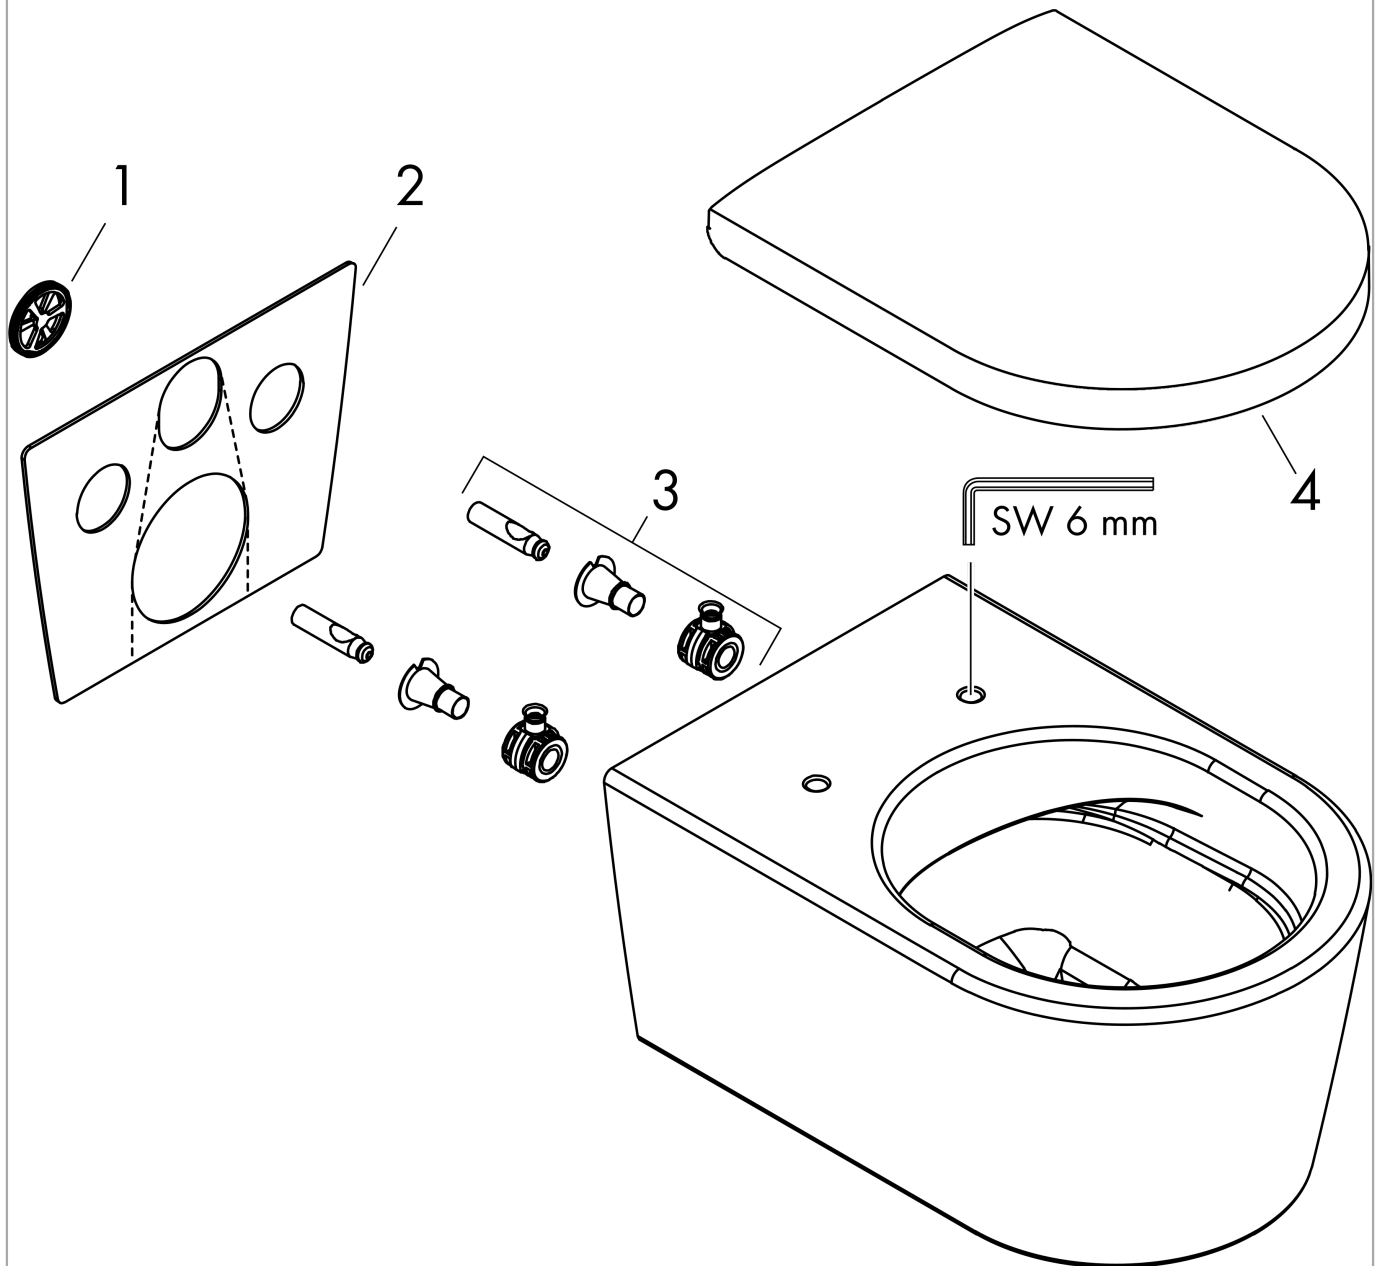

EluPura S

wandtoilet 540 rimless AquaHelix Flush met toiletzitting en SoftClose deksel met QuickRelease, SmartClean, HygieneEffect

Finish: wit Artikelnummer: 62021450

Beschrijving

- bestaat uit: WC, toiletzitting en deksel
- materiaal toilet: keramiek
- materiaal zitting en klep: Ureum
- materiaal scharnieren: roestvrijstaal
- Made to fit NoiseReduction: op maat gemaakte geluiddempende mat bijgesloten
- glansgraad keramiek: glanzend
- met verborgen sifon
- rimless
- AquaFall Flush: krachtige doorstroom en 'rimless' design
- spoelwaterhoeveelheid: 5 l, 6 l
- spoeltype: afspoelen
- montagewijze: wandmontage
- verborgen bevestiging voor het toilet
- wateraansluiting: achterzijde
- hartafstand wandmontage: 180 mm
- hartafstand bevestiging toiletzitting: 160 mm
- SoftCloseSoftClose: toiletzitting en klep met SoftClose-mechanisme
- QuickReleaseQuickRelease: toiletzitting en deksel snel verwijderbaar
- HygieneEffect - vermindert de verspreiding van coliforme bacteriën and salmonella (Escherichia coli ATCC 8739/Salmonella enterica ATCC 13076. Test: ISO 22196: 2011-08)
- EU taxonomie: max. 6l/min - Do No Significant Harm (DNSH)
- KIWA_K109989/01

wandtoilet 540 rimless AquaHelix Flush met toiletzitting en SoftClose deksel met QuickRelease, SmartClean, HygieneEffect

Finish: wit Artikelnummer: 62021450

Inbouwvoorbeeld

EluPura S

wandtoilet 540 rimless AquaHelix Flush met toiletzitting en SoftClose deksel met QuickRelease, SmartClean, HygieneEffect

Finish: wit Artikelnummer: 62021450

Explosietekening

Bouwjaar: >06/23

EluPura S**wandtoilet 540 rimless AquaHelix Flush met toiletzitting en SoftClose deksel met QuickRelease, SmartClean, HygieneEffect**Finish: **wit** Artikelnummer: **62021450****Reserveonderdelenlijst**