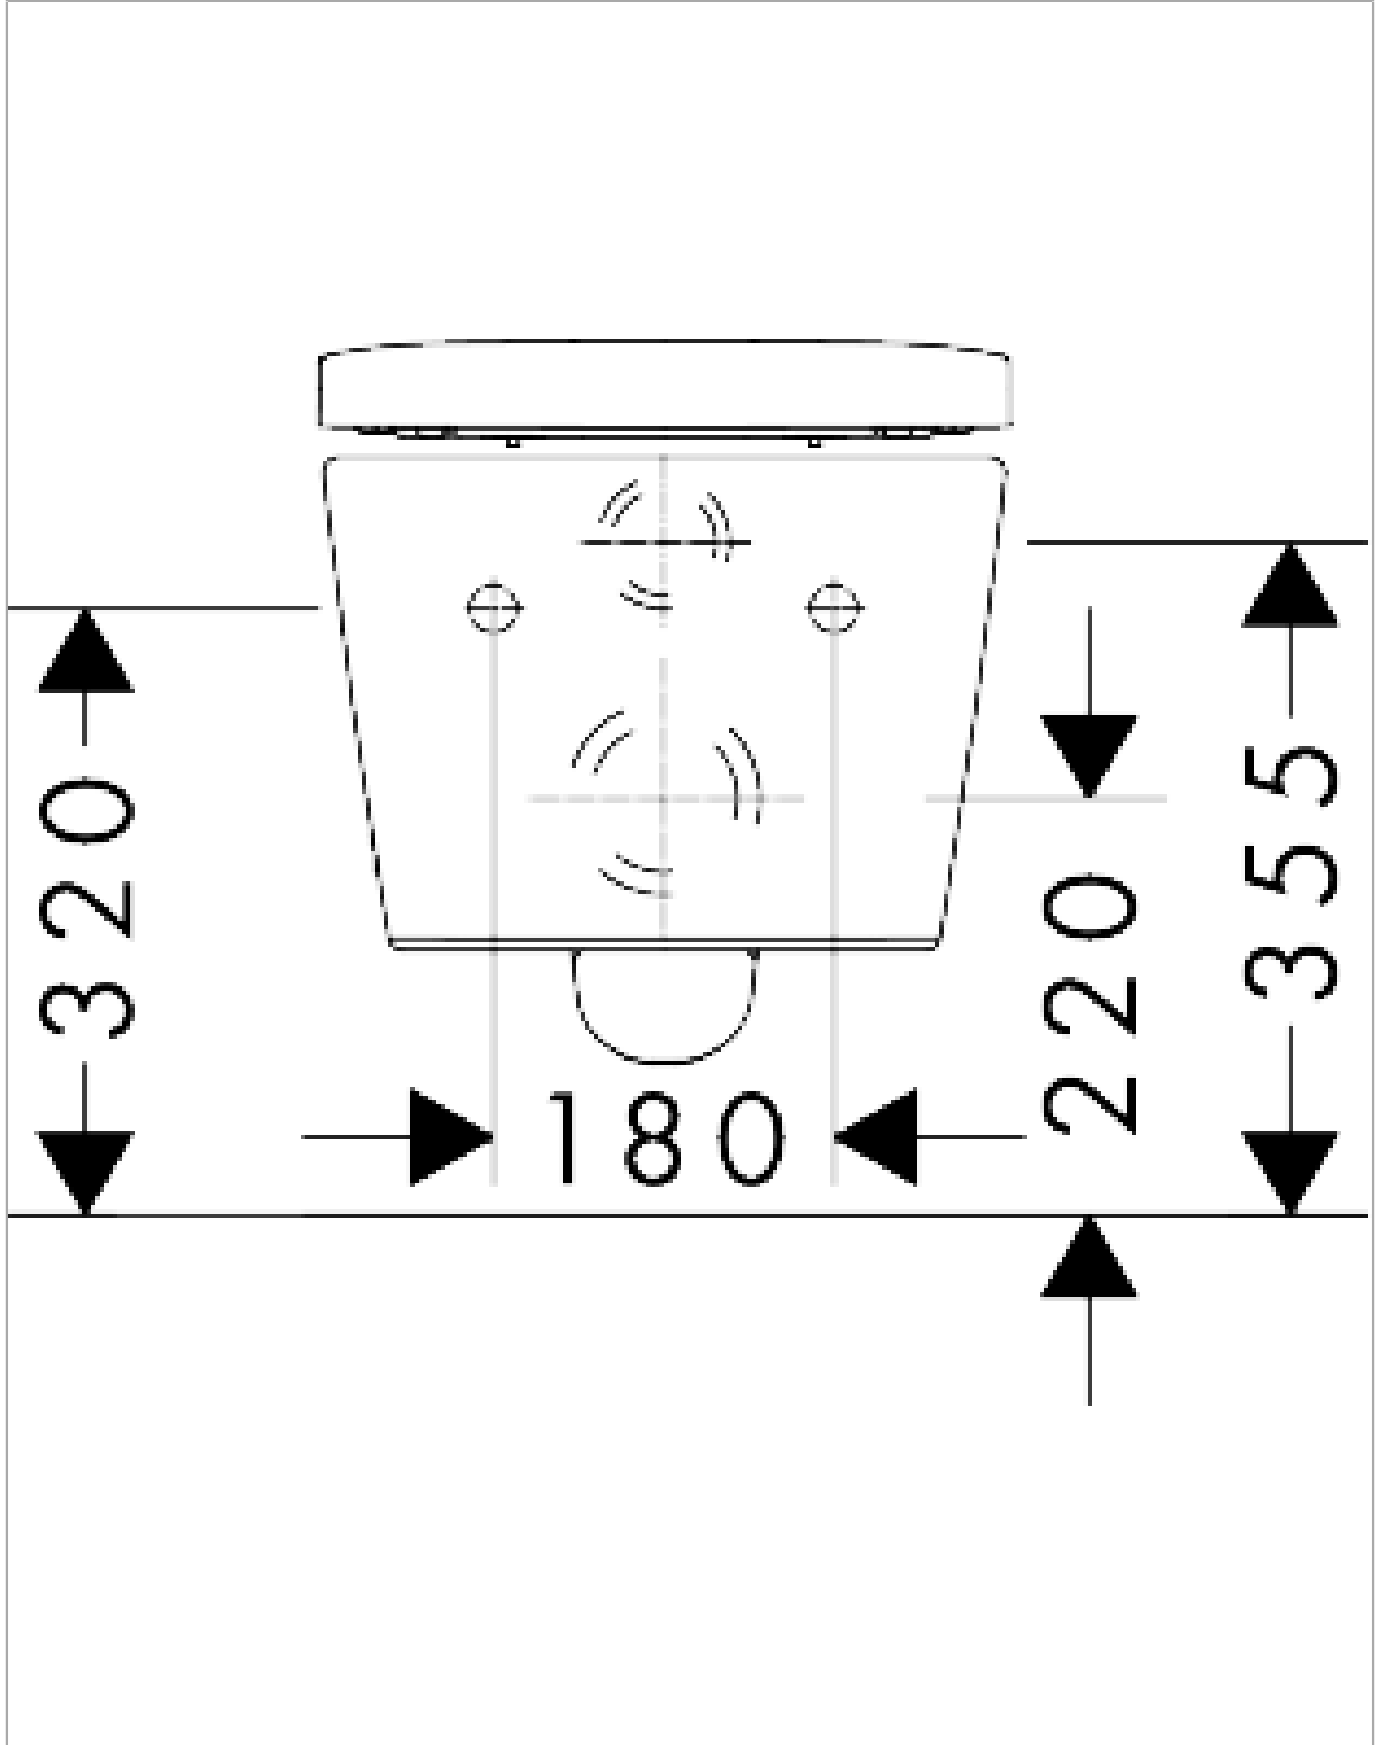

EluPura S

wandtoilet 540 rimless AquaHelix Flush met toiletzitting en SoftClose deksel met QuickRelease, SmartClean, HygieneEffect

Finish: wit Artikelnummer: 62021450

Beschrijving

- bestaat uit: WC, toiletzitting en deksel
- materiaal toilet: keramiek
- materiaal zitting en klep: Ureum
- materiaal scharnieren: roestvrijstaal
- Made to fit NoiseReduction: op maat gemaakte geluiddempende mat bijgesloten
- glansgraad keramiek: glanzend
- met verborgen sifon
- rimless
- AquaFall Flush: krachtige doorstroom en 'rimless' design
- spoelwaterhoeveelheid: 5 l, 6 l
- spoeltype: afspoelen
- montagewijze: wandmontage
- verborgen bevestiging voor het toilet
- wateraansluiting: achterzijde
- hartafstand wandmontage: 180 mm
- hartafstand bevestiging toiletzitting: 160 mm
- SoftCloseSoftClose: toiletzitting en klep met SoftClose-mechanisme
- QuickReleaseQuickRelease: toiletzitting en deksel snel verwijderbaar
- HygieneEffect - vermindert de verspreiding van coliforme bacteriën and salmonella (Escherichia coli ATCC 8739/Salmonella enterica ATCC 13076. Test: ISO 22196: 2011-08)
- EU taxonomie: max. 6l/min - Do No Significant Harm (DNSH)
- KIWA_K109989/01

wandtoilet 540 rimless AquaHelix Flush met toiletzitting en SoftClose deksel met QuickRelease, SmartClean, HygieneEffect

Finish: wit Artikelnummer: 62021450

Inbouwvoorbeeld

EluPura S

wandtoilet 540 rimless AquaHelix Flush met toiletzitting en SoftClose deksel met QuickRelease, SmartClean, HygieneEffect

Finish: wit Artikelnummer: 62021450

Explosietekening

Bouwjaar: >06/23

EluPura S**wandtoilet 540 rimless AquaHelix Flush met toiletzitting en SoftClose deksel met QuickRelease, SmartClean, HygieneEffect**Finish: **wit** Artikelnummer: **62021450****Reserveonderdelenlijst**