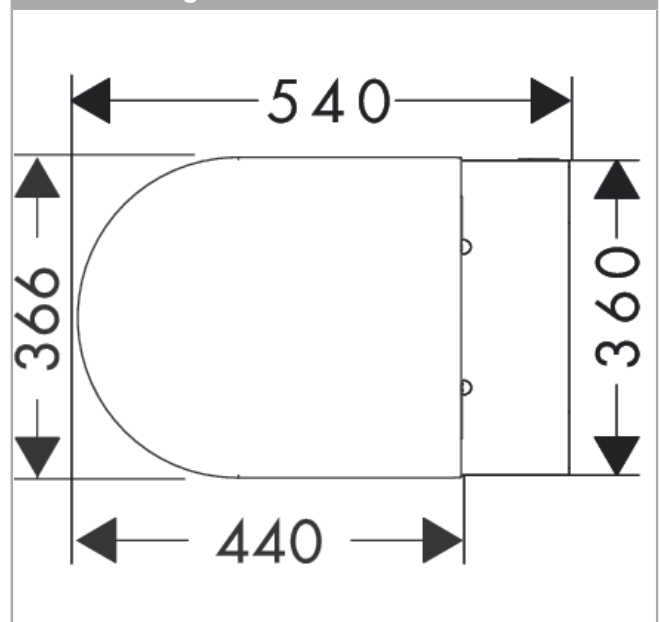

Maattekening