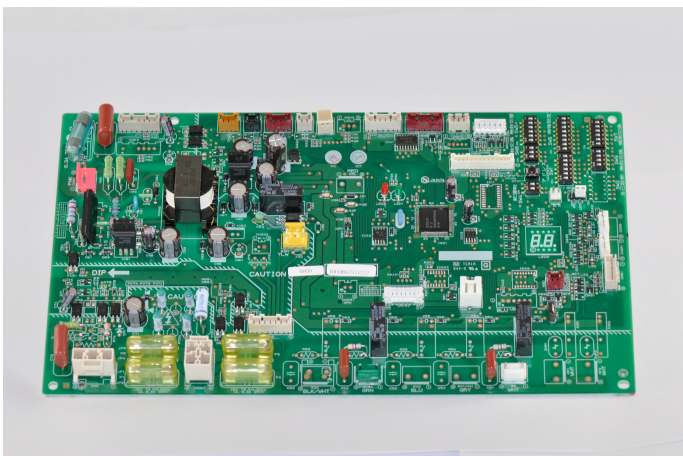

PRODUCTBLAD

Bosch Thermotechniek

87161163120 - Besturingsautomaat

Product nr. **87161163120**
Omschrijving Besturingsautomaat
Merk (product) Nefit
Serie (product) Ketel
Type (product) Onderdeel

| | |
|----------------------------|--------|
| Type toebehoren/onderdelen | Overig |
| Toebehoren | ✘ |
| Onderdeel | ✔ |