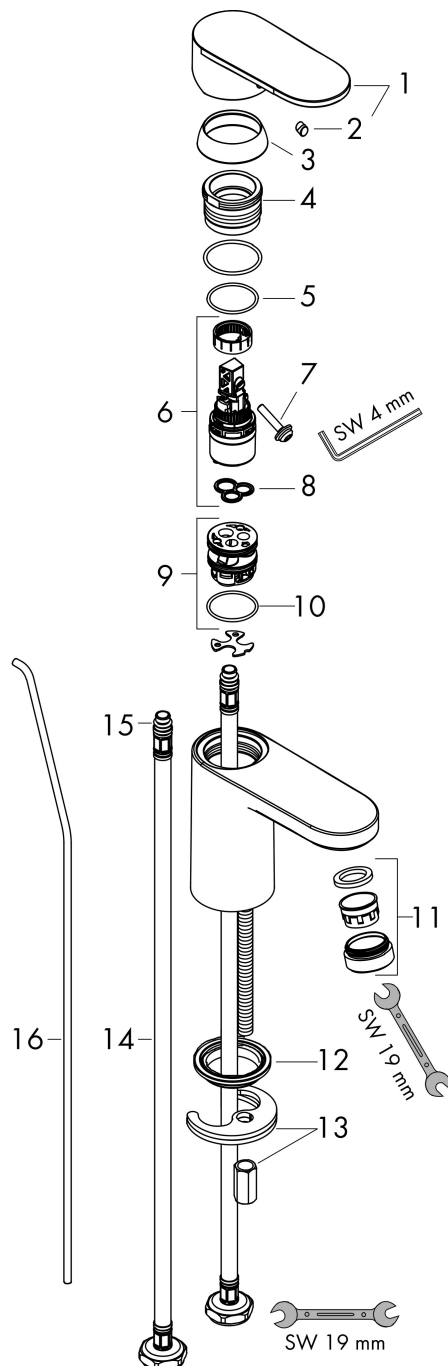

Merk	hansgrohe
Artikelnaam	Vernis Blend ééngreeps wastafelmengkraan 70 met PopUp trekwaste
Art.nr.	71550000
Oppervlakte	chrom
Netto prijs	80,35 EUR

Product foto

Kenmerken

- ComfortZone: 70
- voorsprong uitloop 89 mm
- uitloophoogte: 71 mm
- greepvariant: rechte greep
- vaste uitloop
- straalsoort: normale straal
- verstelbare perlator
- maximale doorstroomhoeveelheid bij 3 bar: 5 l/min
- keramisch kardoes
- pop-up afvoergarnituur G 1 1/4
- materiaal afvoergarnituur: synthetisch
- EU taxonomie: max 6l/min - draagt substantieel bij aan duurzaamheid

Maat tekeningen

Technologie

Certificaat

Merk hansgrohe
 Artikelnaam **Vernis Blend** ééngreeps wastafelmengkraan 70 met PopUp trekwaste
 Art.nr. 71550000
 Oppervlakte chroom
 Netto prijs 80,35 EUR

Stroomschema

Merk	hansgrohe
Artikelnaam	Vernis Blend ééngreeps wastafelmengkraan 70 met PopUp trekwaste
Art.nr.	71550000
Oppervlakte	chromoom
Netto prijs	80,35 EUR

Explosietekening voor bouwjaar: >01/21

Merk	hansgrohe
Artikelnaam	Vernis Blend ééngreeps wastafelmengkraan 70 met PopUp trekwaste
Art.nr.	71550000
Oppervlakte	chrom
Netto prijs	80,35 EUR

Onderdelen voor bouwjaar: >01/21

Pos	Beschrijving	Art.nr.	Prijs
1	greep	93678000	25,70
2	greepstop	96338000	3,00
3	afdekkap	93680000	7,70
4	moer	93681000	16,60
5	O-ring 24x1,5	98434000	3,00
6	kardoes compl.	97685000	52,00
7	borgschroef	95140000	4,80
8	dichting	98865000	25,70
9	kardoesadapter	98866000	25,70
10	O-ring 23x2	98398000	3,00
11	perlator zwenkbaar M24x1 (5 l/min)	93834000	16,60
12	dichting Ø 42	98722000	4,80
13	schachtbevestigingsset compl.	96016000	25,70
14	aansluitslang 450 mm M8x0,75 G3/8	97206000	25,70
15	O-ring 7x1,5	98422000	3,00
16	trekstang	93683000	10,40
a	afvoergarnituur	92168000	32,70
b	dwarsstang compl. 340 mm (kogel- Ø12mm)	96324000	20,40