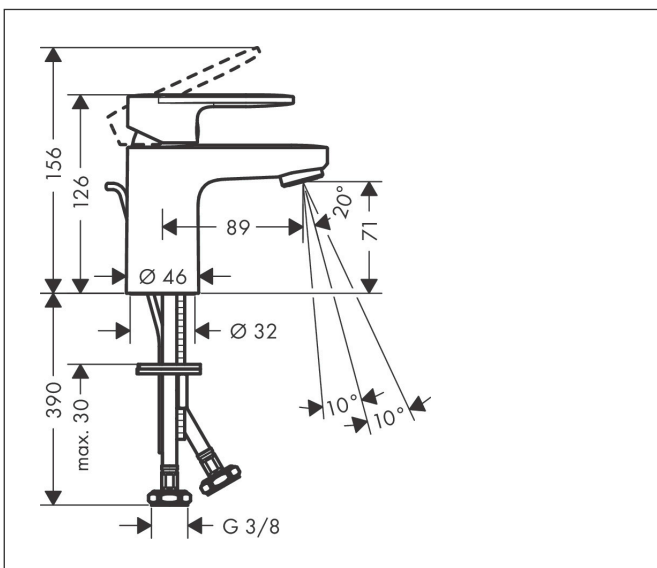

Merk	hansgrohe
Artikelnaam	Vernis Blend ééngreeps wastafelmengkraan 70 met PopUp trekwaste
Art.nr.	71550000
Oppervlakte	chrom
Netto prijs	80,35 EUR

Product foto

Kenmerken

- ComfortZone: 70
- voorsprong uitloop 89 mm
- uitloophoogte: 71 mm
- greepvariant: rechte greep
- vaste uitloop
- straalsoort: normale straal
- verstelbare perlator
- maximale doorstroomhoeveelheid bij 3 bar: 5 l/min
- keramisch kardoes
- pop-up afvoergarnituur G 1 1/4
- materiaal afvoergarnituur: synthetisch
- EU taxonomie: max 6l/min - draagt substantieel bij aan duurzaamheid

Maat tekeningen

Technologie

Certificaat

Merk hansgrohe
 Artikelnaam **Vernis Blend** ééngreeps wastafelmengkraan 70 met PopUp trekwaste
 Art.nr. 71550000
 Oppervlakte chroom
 Netto prijs 80,35 EUR

Stroomschema

Merk	hansgrohe
Artikelnaam	Vernis Blend ééngreeps wastafelmengkraan 70 met PopUp trekwaste
Art.nr.	71550000
Oppervlakte	chromoom
Netto prijs	80,35 EUR

Explosietekening voor bouwjaar: >01/21

Merk	hansgrohe
Artikelnaam	Vernis Blend ééngreeps wastafelmengkraan 70 met PopUp trekwaste
Art.nr.	71550000
Oppervlakte	chrom
Netto prijs	80,35 EUR

Onderdelen voor bouwjaar: >01/21

Pos	Beschrijving	Art.nr.	Prijs
1	greep	93678000	25,70
2	greepstop	96338000	3,00
3	afdekkap	93680000	7,70
4	moer	93681000	16,60
5	O-ring 24x1,5	98434000	3,00
6	kardoes compl.	97685000	52,00
7	borgschroef	95140000	4,80
8	dichting	98865000	25,70
9	kardoesadapter	98866000	25,70
10	O-ring 23x2	98398000	3,00
11	perlator zwenkbaar M24x1 (5 l/min)	93834000	16,60
12	dichting Ø 42	98722000	4,80
13	schachtbevestigingsset compl.	96016000	25,70
14	aansluitslang 450 mm M8x0,75 G3/8	97206000	25,70
15	O-ring 7x1,5	98422000	3,00
16	trekstang	93683000	10,40
a	afvoergarnituur	92168000	32,70
b	dwarsstang compl. 340 mm (kogel- Ø12mm)	96324000	20,40